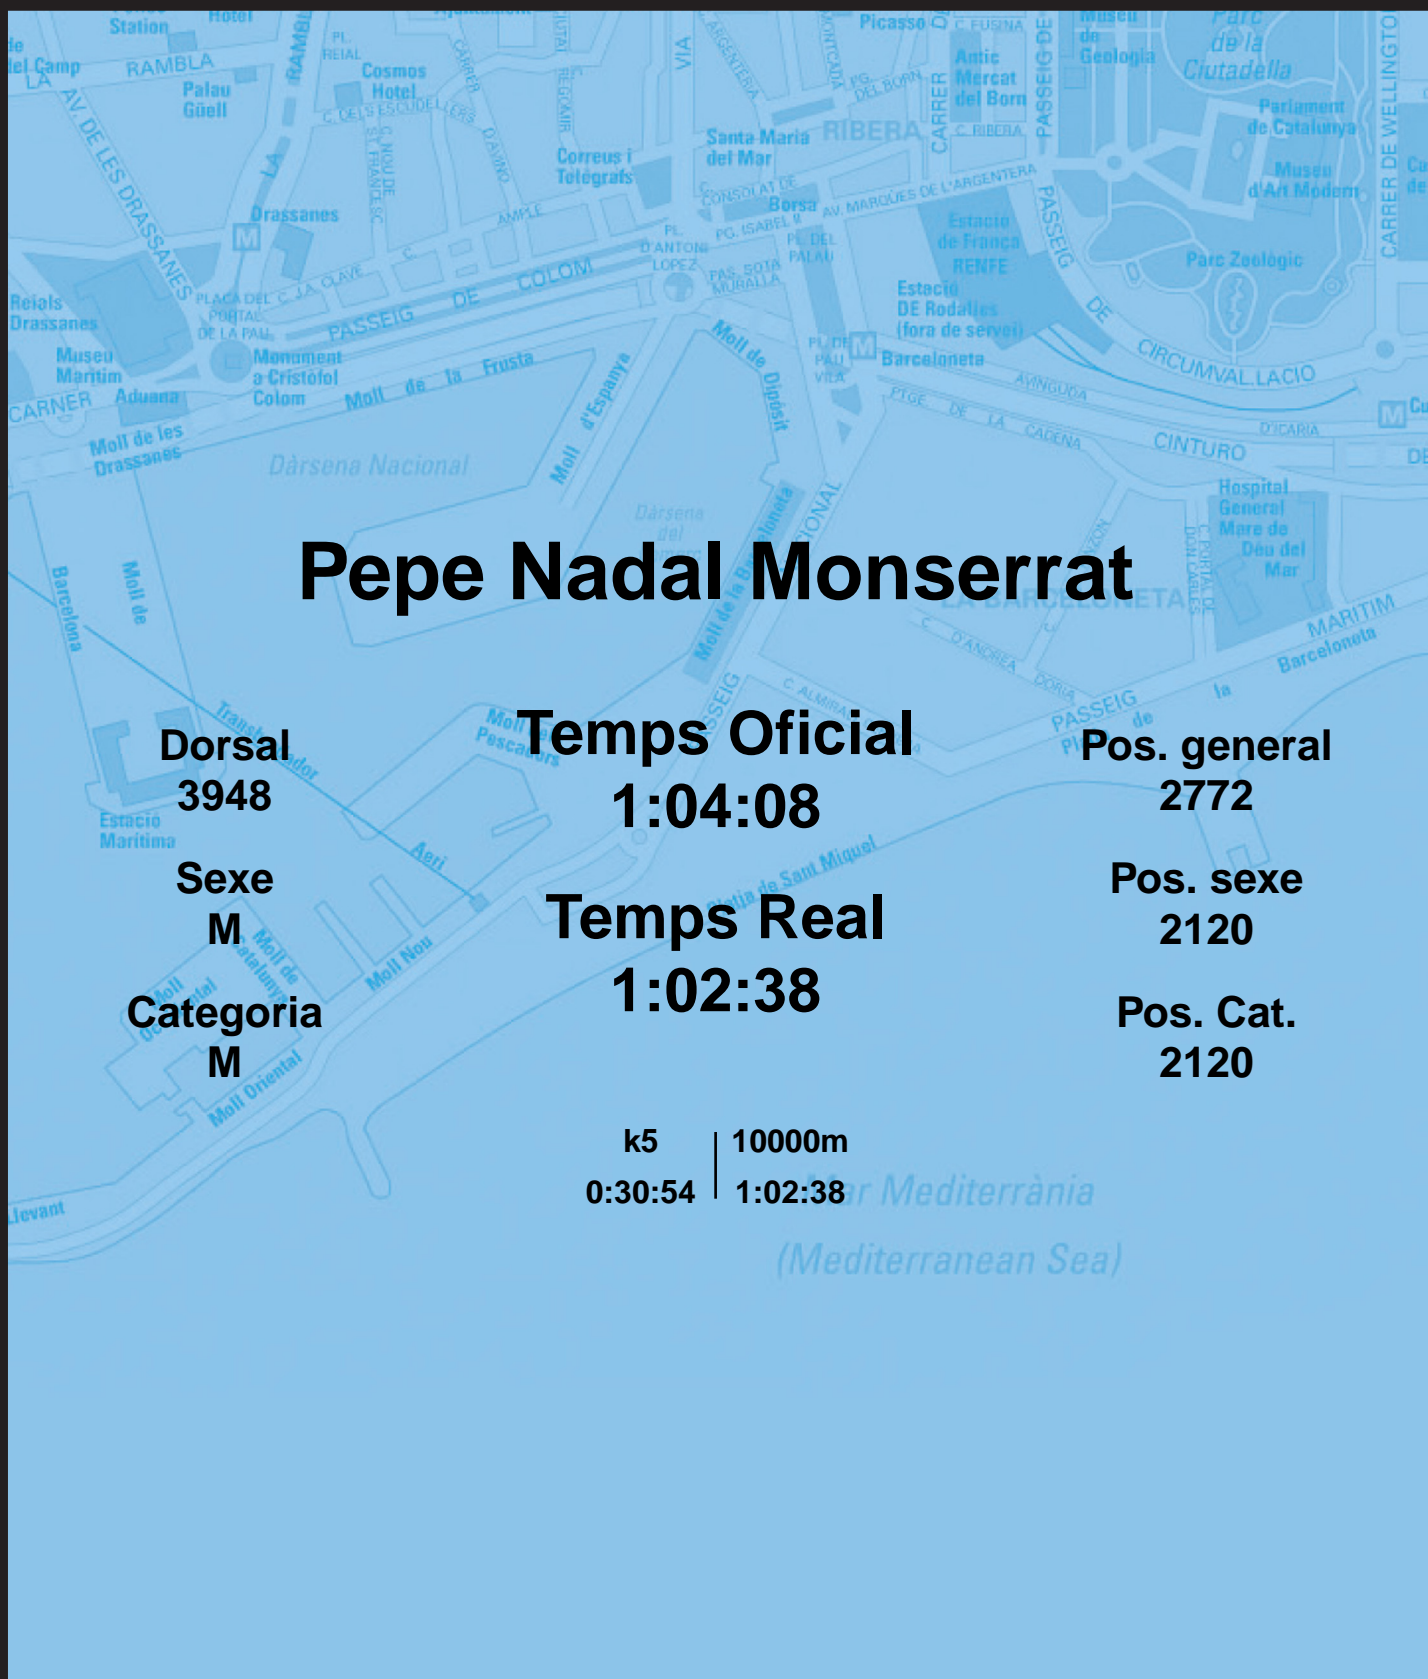

CORREBARRI

Suma't a la festa

16/10/2016

Ajuntament de
Barcelona

Pepe Nadal Monserrat

Dorsal
3948

Sexe
M

Categoria
M

Temps Oficial
1:04:08

Temps Real
1:02:38

Pos. general
2772

Pos. sexe
2120

Pos. Cat.
2120

k5 | 10000m
0:30:54 | 1:02:38

Mar Mediterrània
(Mediterranean Sea)