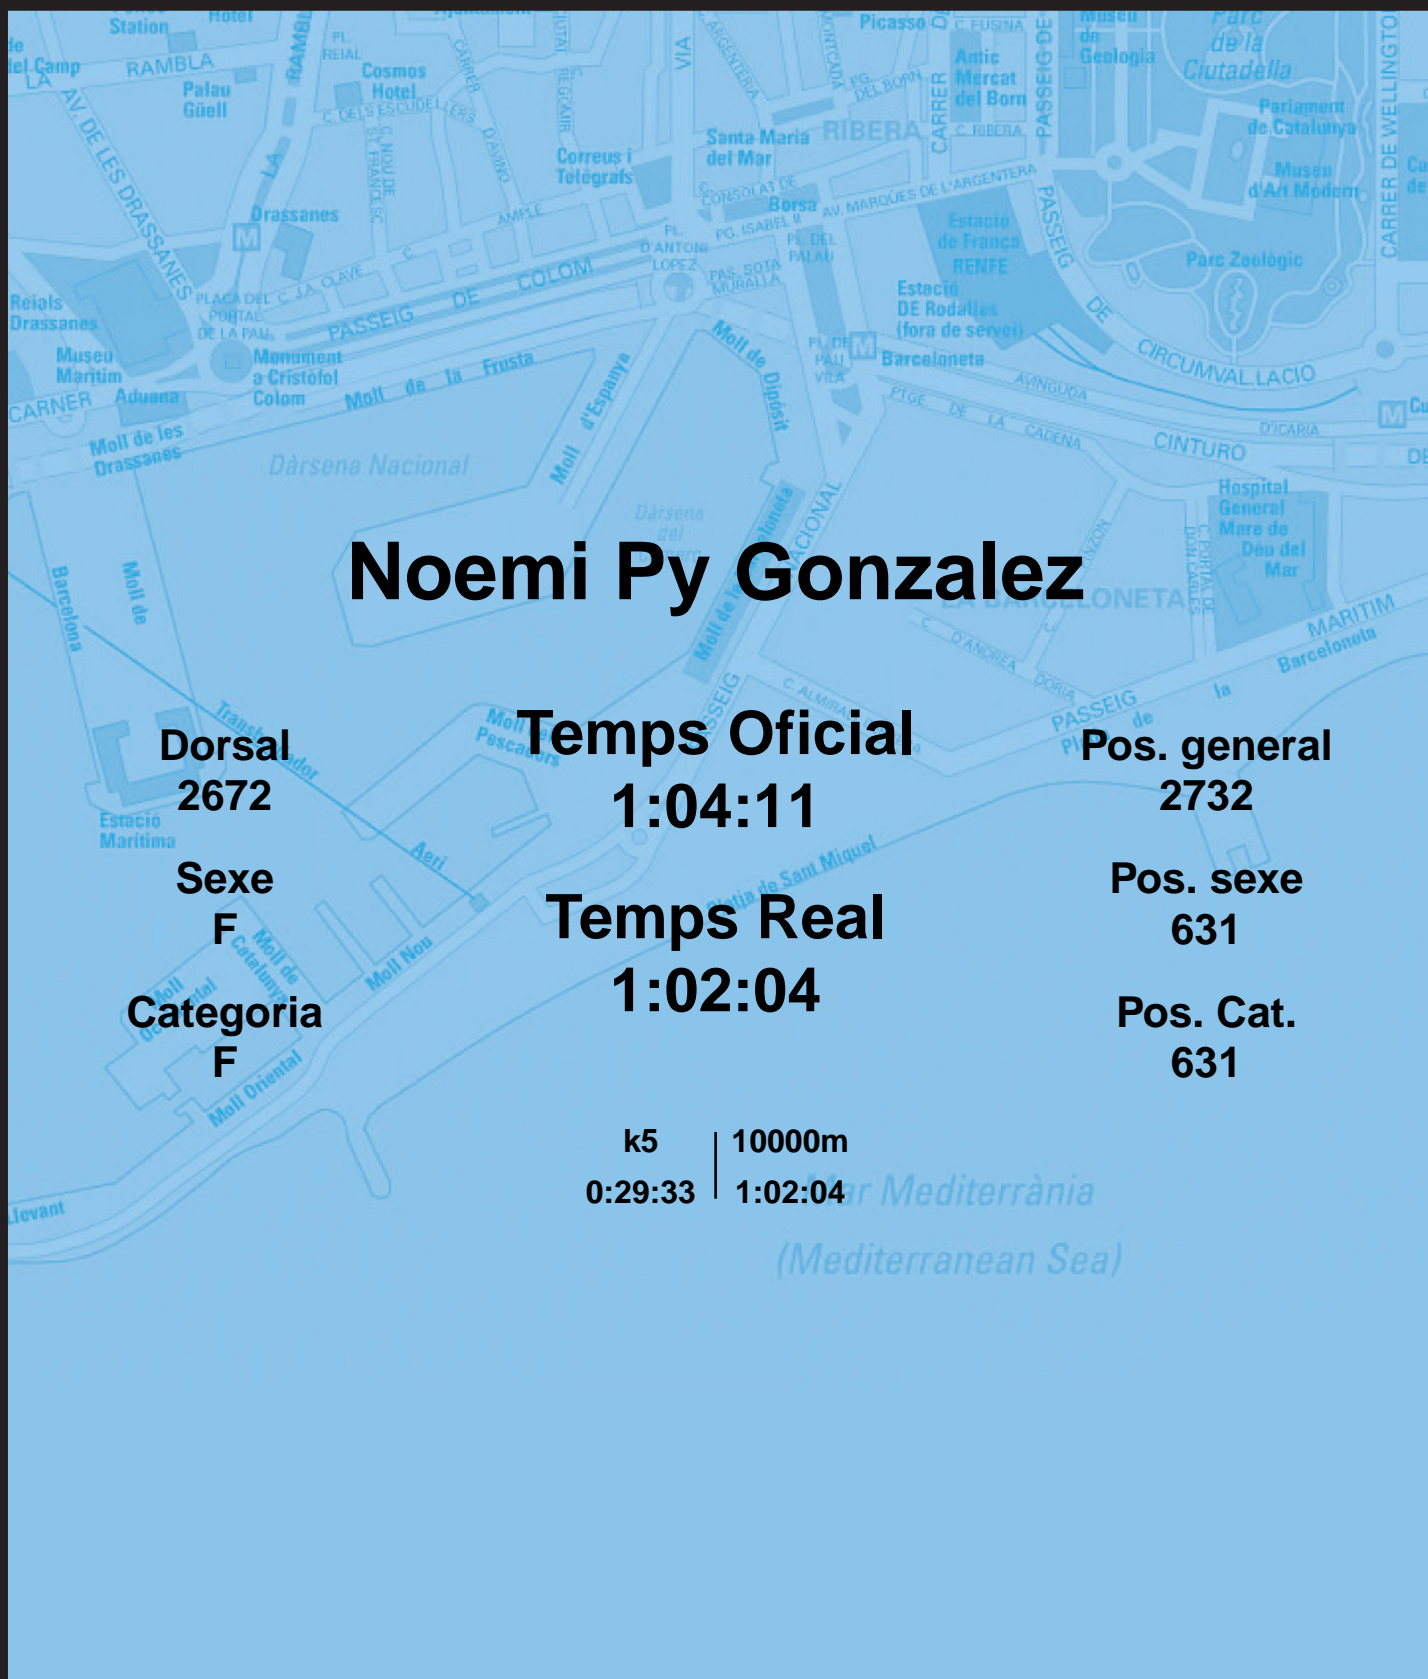

CORREBARRI

Suma't a la festa

16/10/2016

Ajuntament de
Barcelona

Noemi Py Gonzalez

Dorsal
2672

Sexe
F

Categoria
F

Temps Oficial
1:04:11

Temps Real
1:02:04

Pos. general
2732

Pos. sexe
631

Pos. Cat.
631

k5 | 10000m
0:29:33 | 1:02:04

Mar Mediterrània
(Mediterranean Sea)