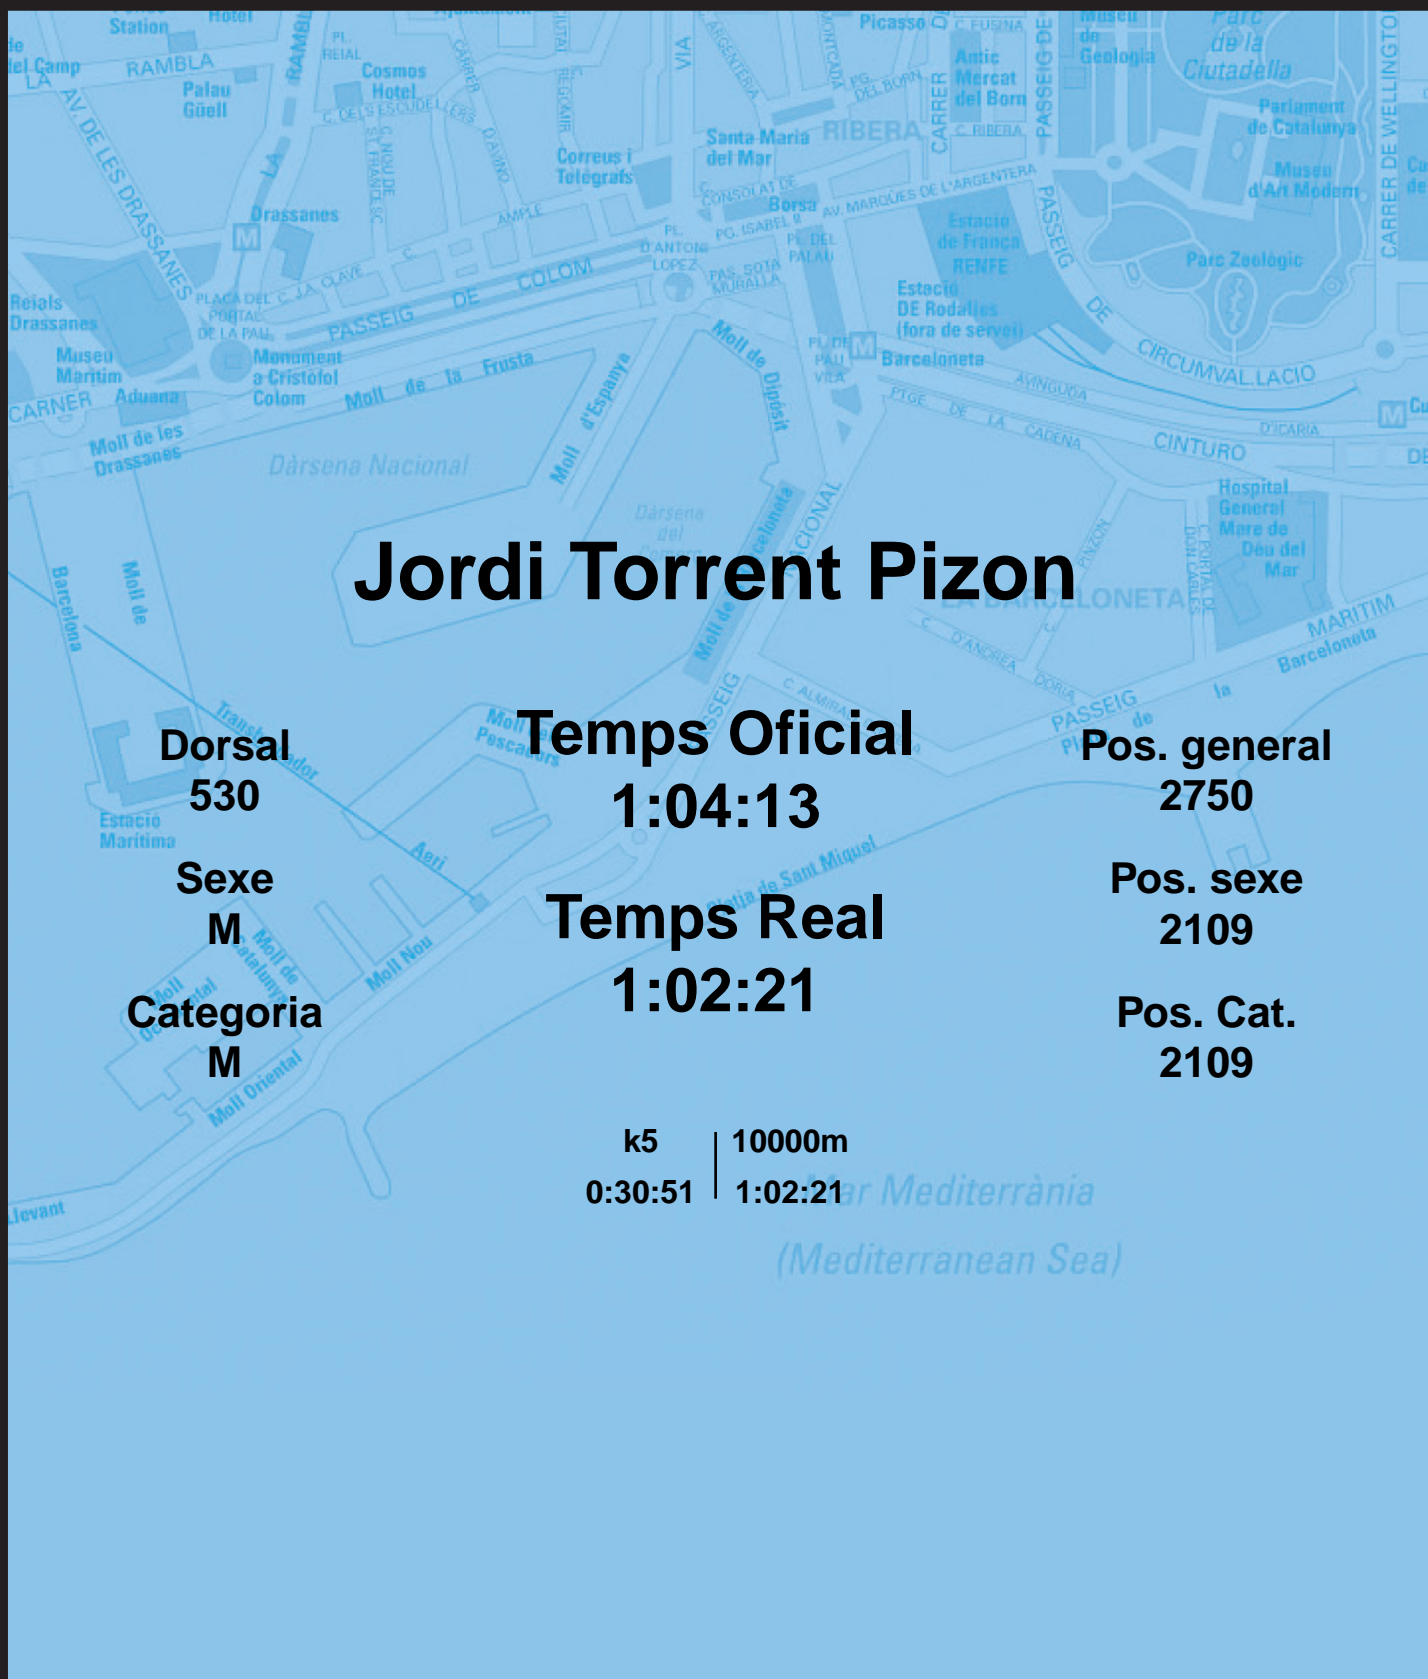

CORREBARRI

Suma't a la festa
16/10/2016

Ajuntament de
Barcelona

Jordi Torrent Pizon

Dorsal
530

Sexe
M

Categoria
M

Temps Oficial
1:04:13

Temps Real
1:02:21

Pos. general
2750

Pos. sexe
2109

Pos. Cat.
2109

k5 | 10000m
0:30:51 | 1:02:21

Mar Mediterrània
(Mediterranean Sea)