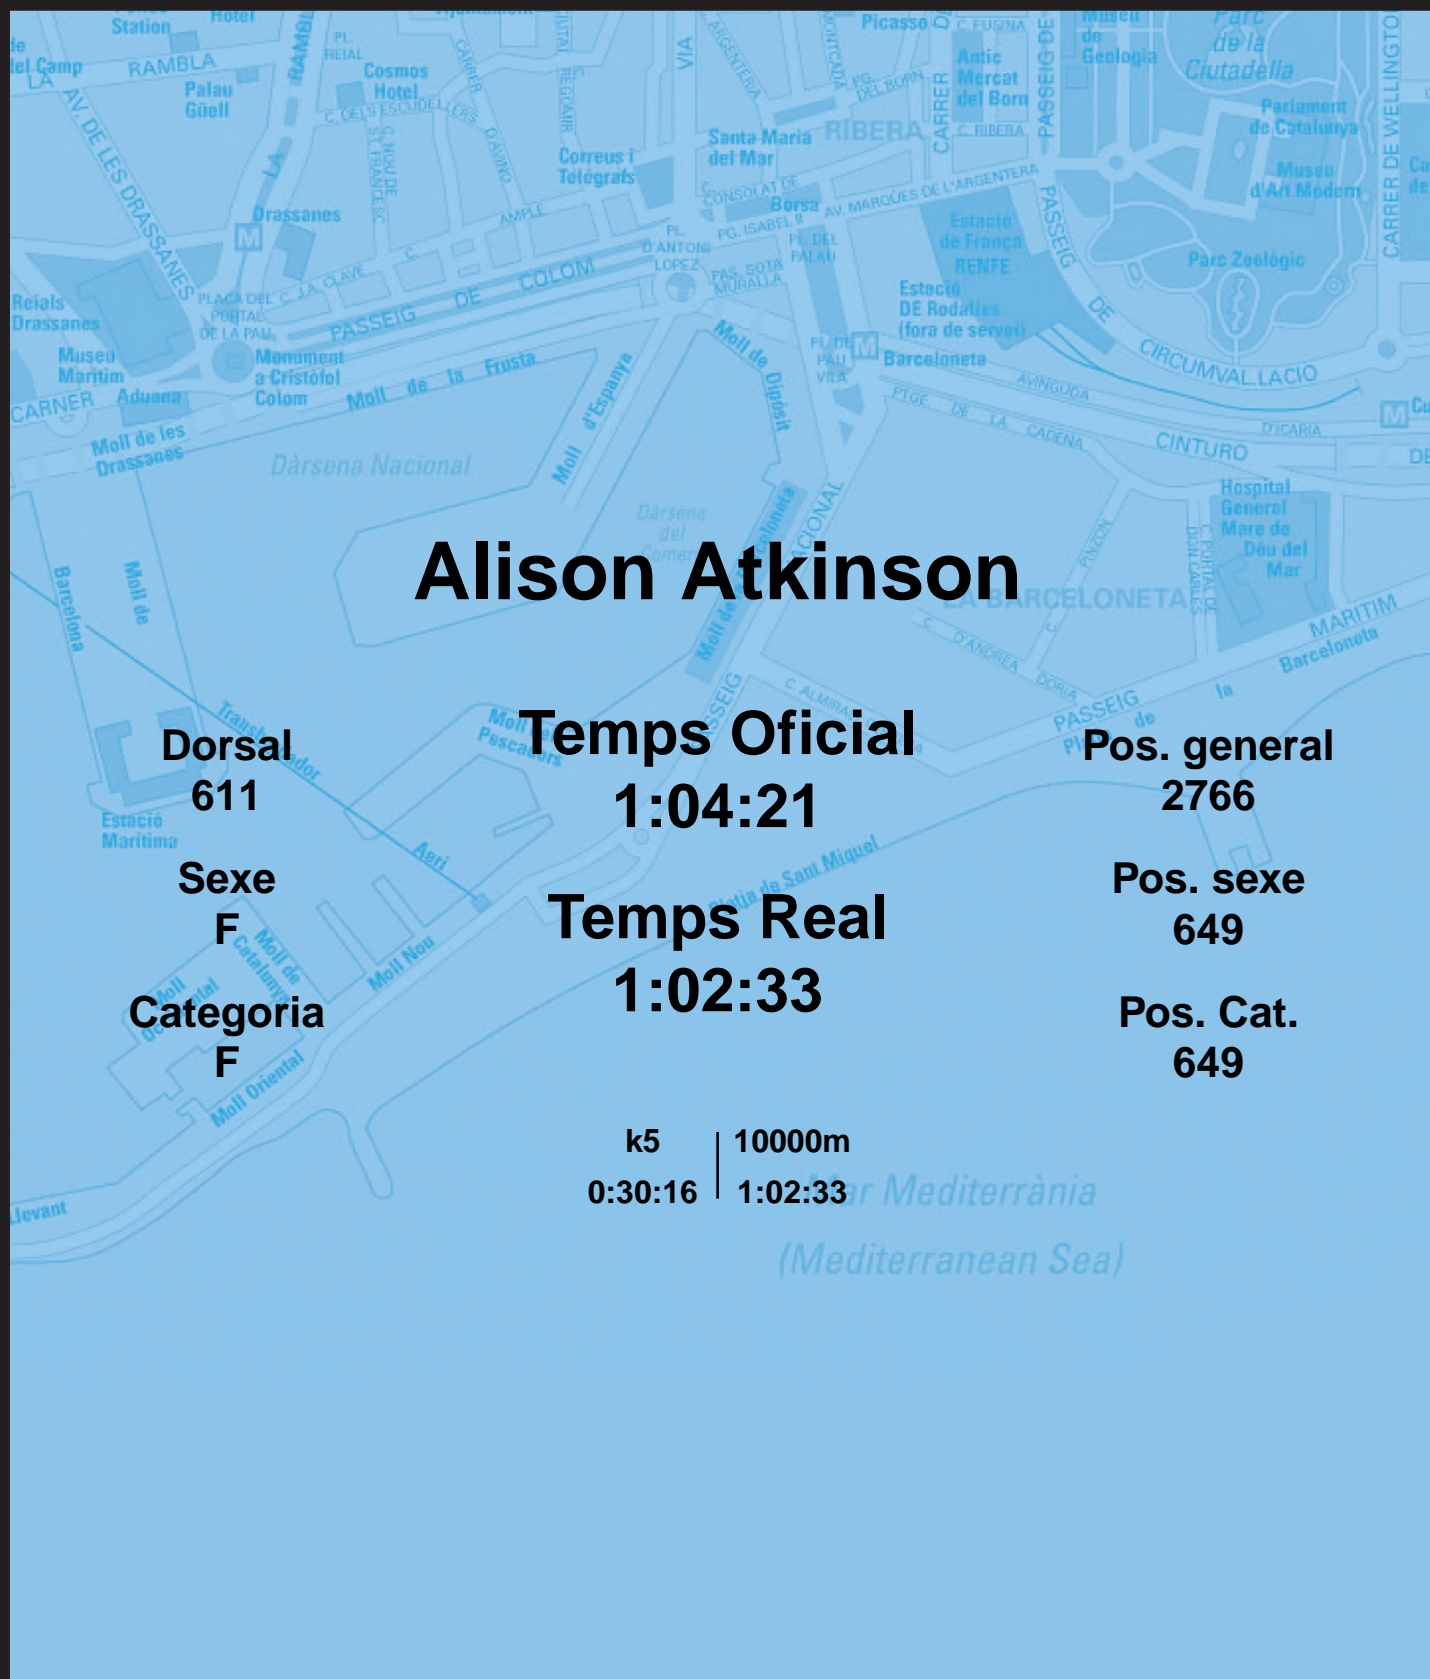

# CORREBARRI

Suma't a la festa

16/10/2016

Ajuntament de  
Barcelona

## Alison Atkinson

Dorsal  
611

Sexe  
F

Categoria  
F

**Temps Oficial**  
**1:04:21**

**Temps Real**  
**1:02:33**

Pos. general  
2766

Pos. sexe  
649

Pos. Cat.  
649

k5 | 10000m  
0:30:16 | 1:02:33

Mar Mediterrània  
(Mediterranean Sea)