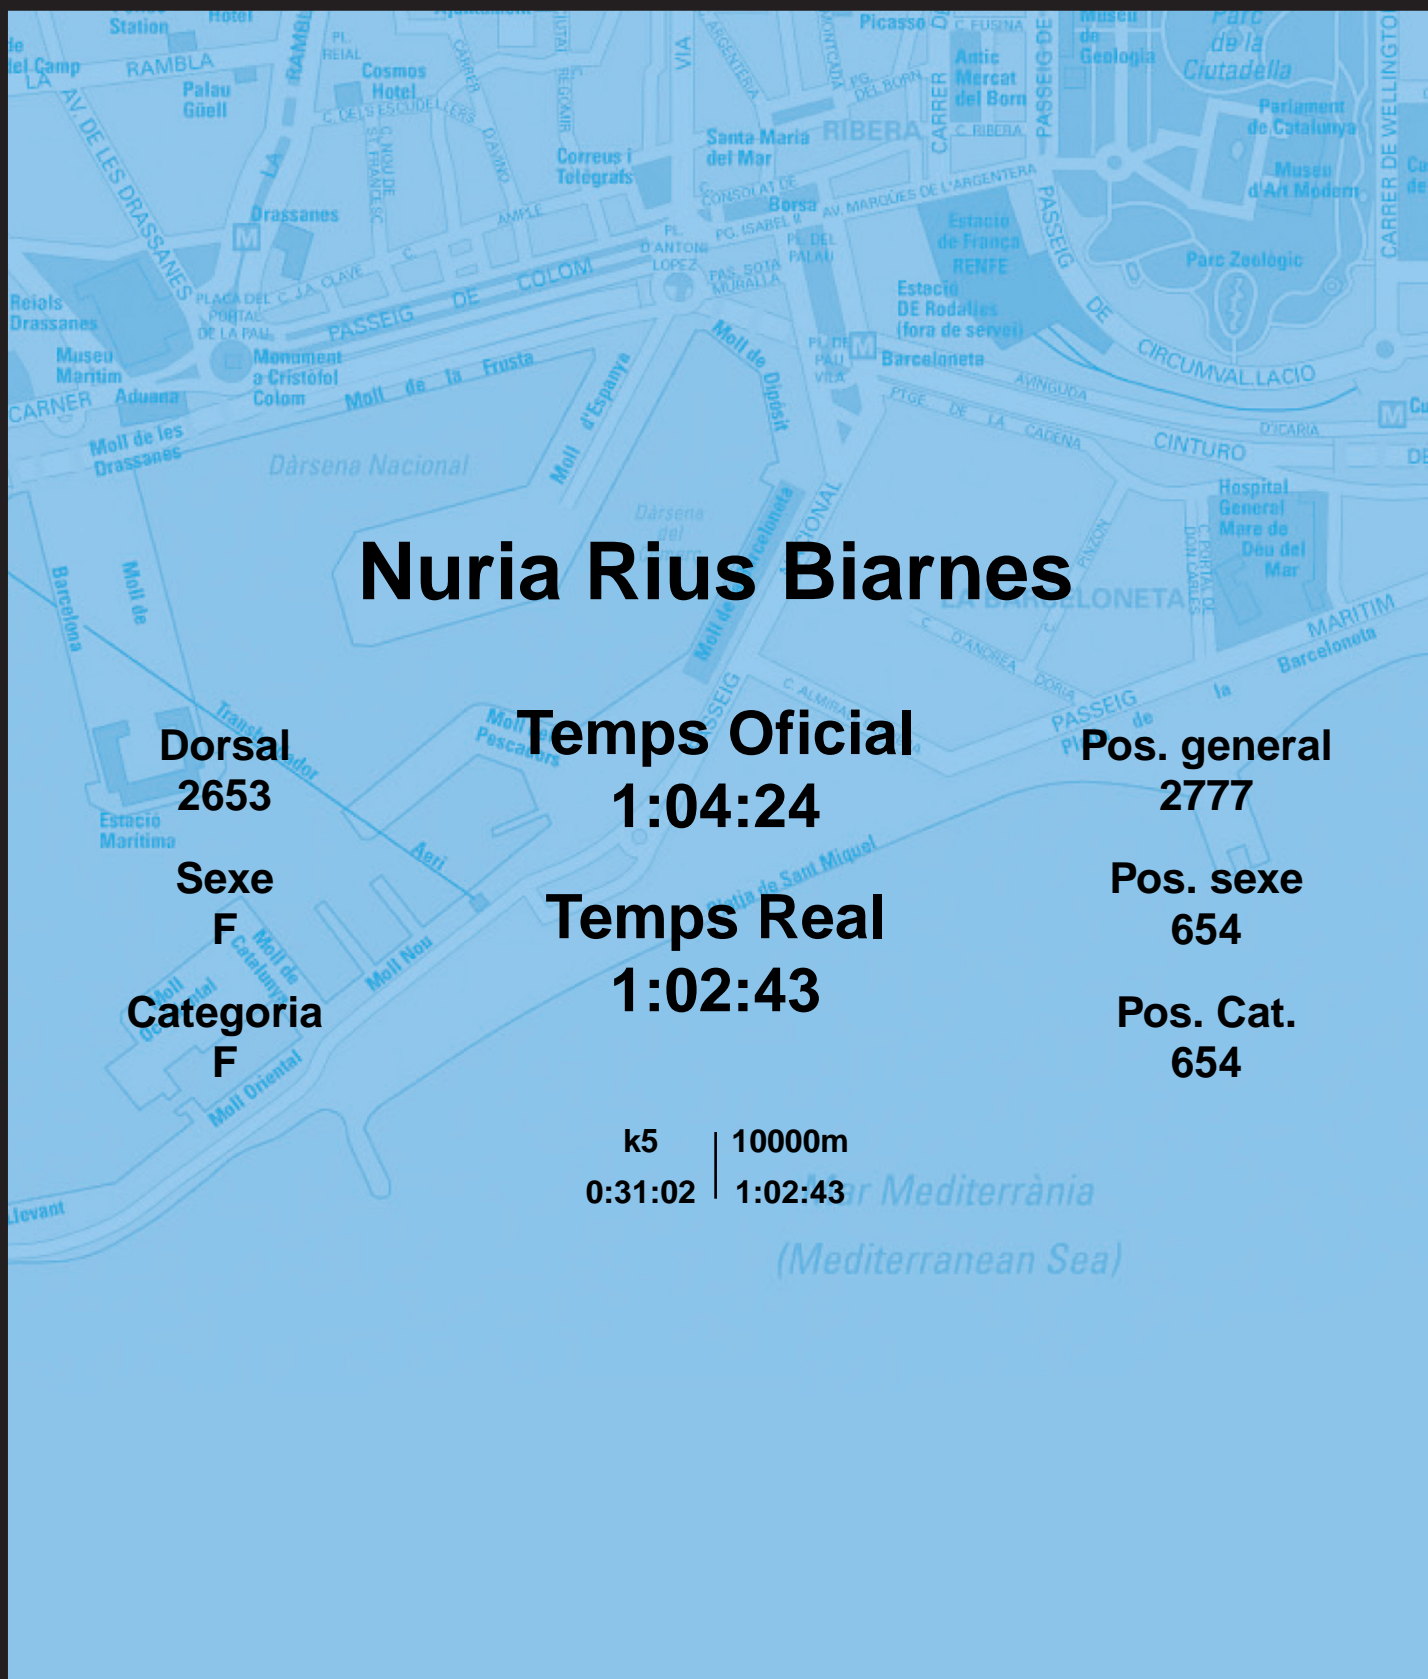

CORREBARRI

Suma't a la festa

16/10/2016

Ajuntament de Barcelona

Nuria Rius Biarnes

Dorsal
2653

Sexe
F

Categoria
F

Temps Oficial
1:04:24

Temps Real
1:02:43

Pos. general
2777

Pos. sexe
654

Pos. Cat.
654

k5 | 10000m
0:31:02 | 1:02:43

Mar Mediterrània
(Mediterranean Sea)