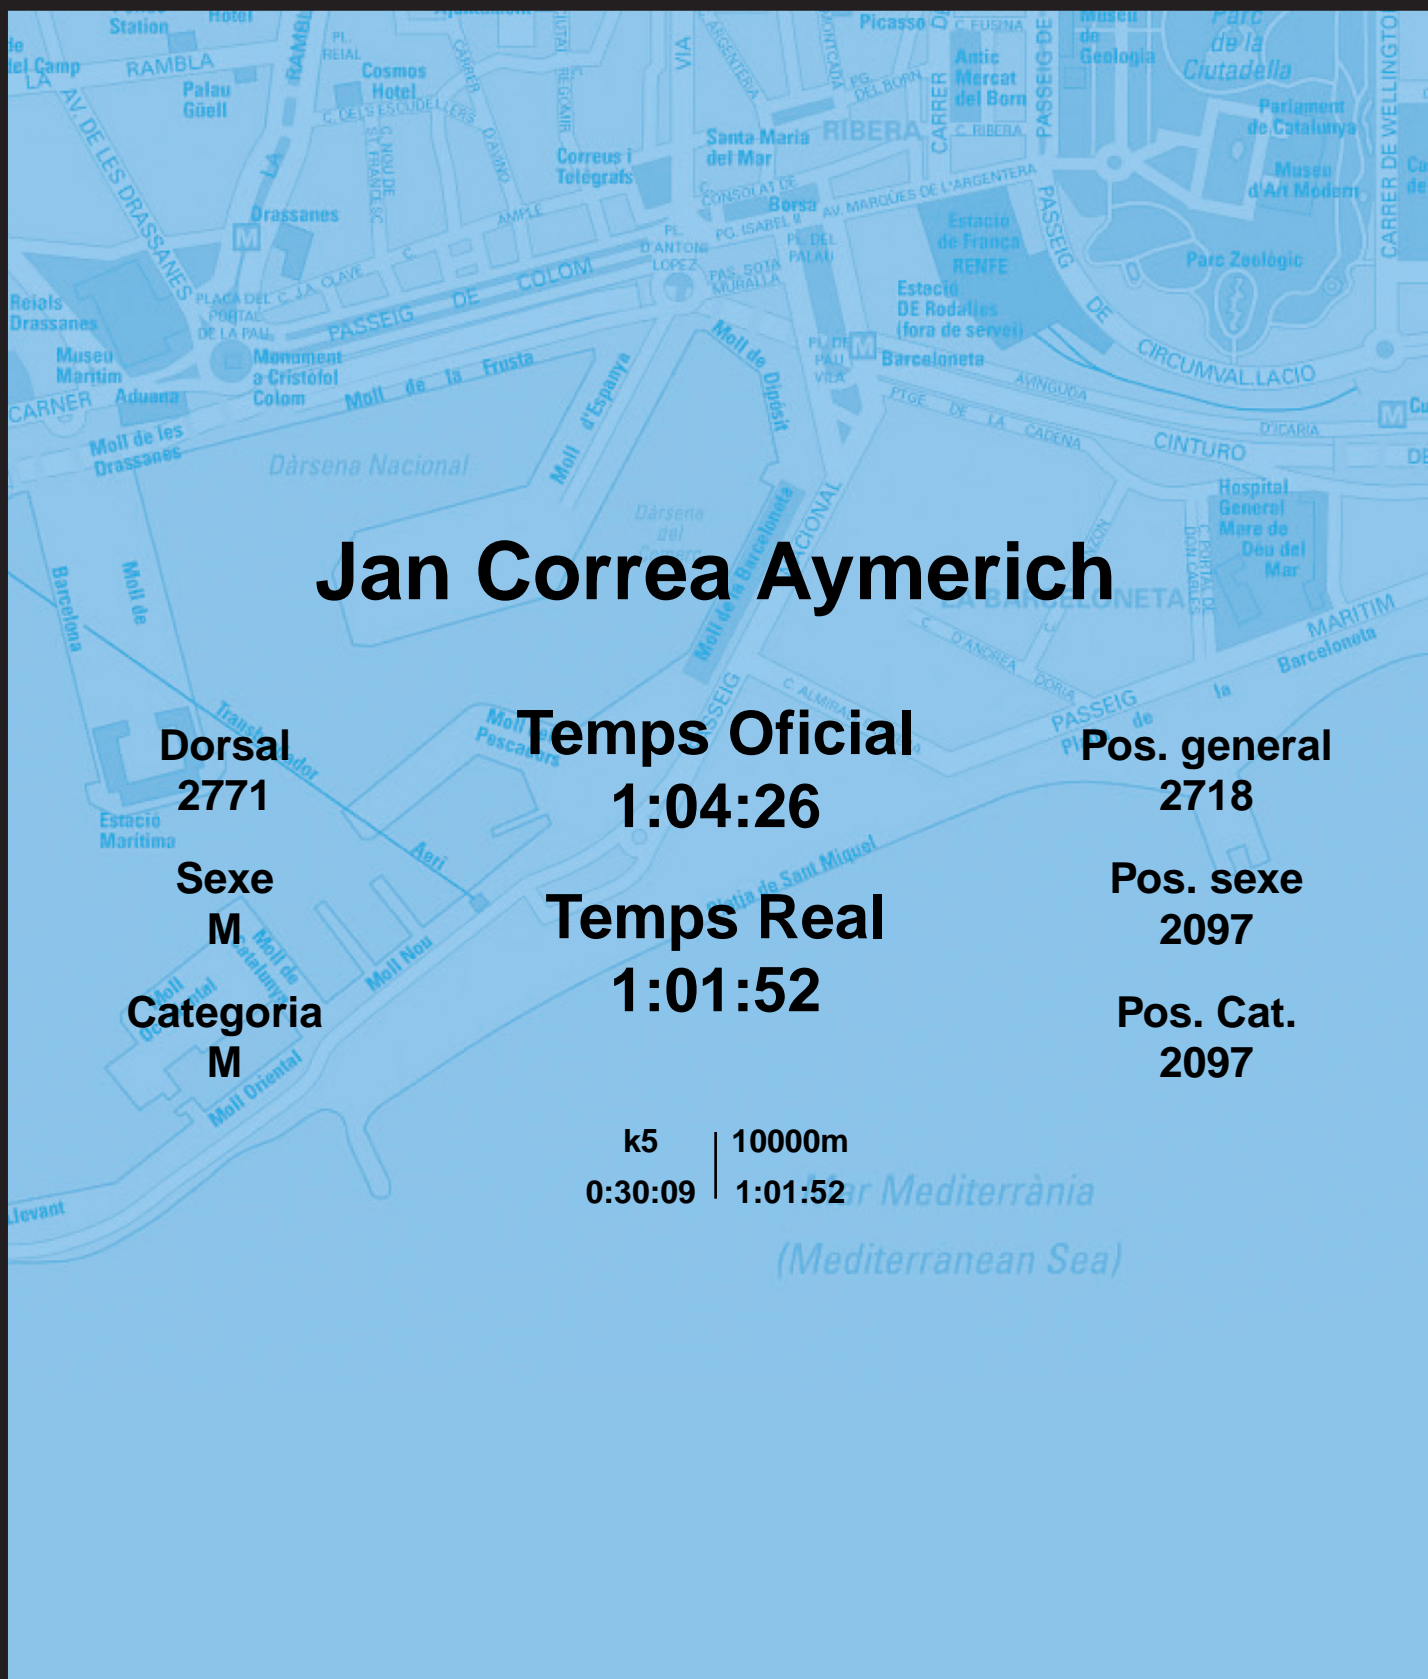

CORREBARRI

Suma't a la festa

16/10/2016

Ajuntament de Barcelona

Jan Correa Aymerich

Dorsal
2771

Sexe
M

Categoria
M

Temps Oficial
1:04:26

Temps Real
1:01:52

Pos. general
2718

Pos. sexe
2097

Pos. Cat.
2097

k5 | 10000m
0:30:09 | 1:01:52

Mar Mediterrània
(Mediterranean Sea)