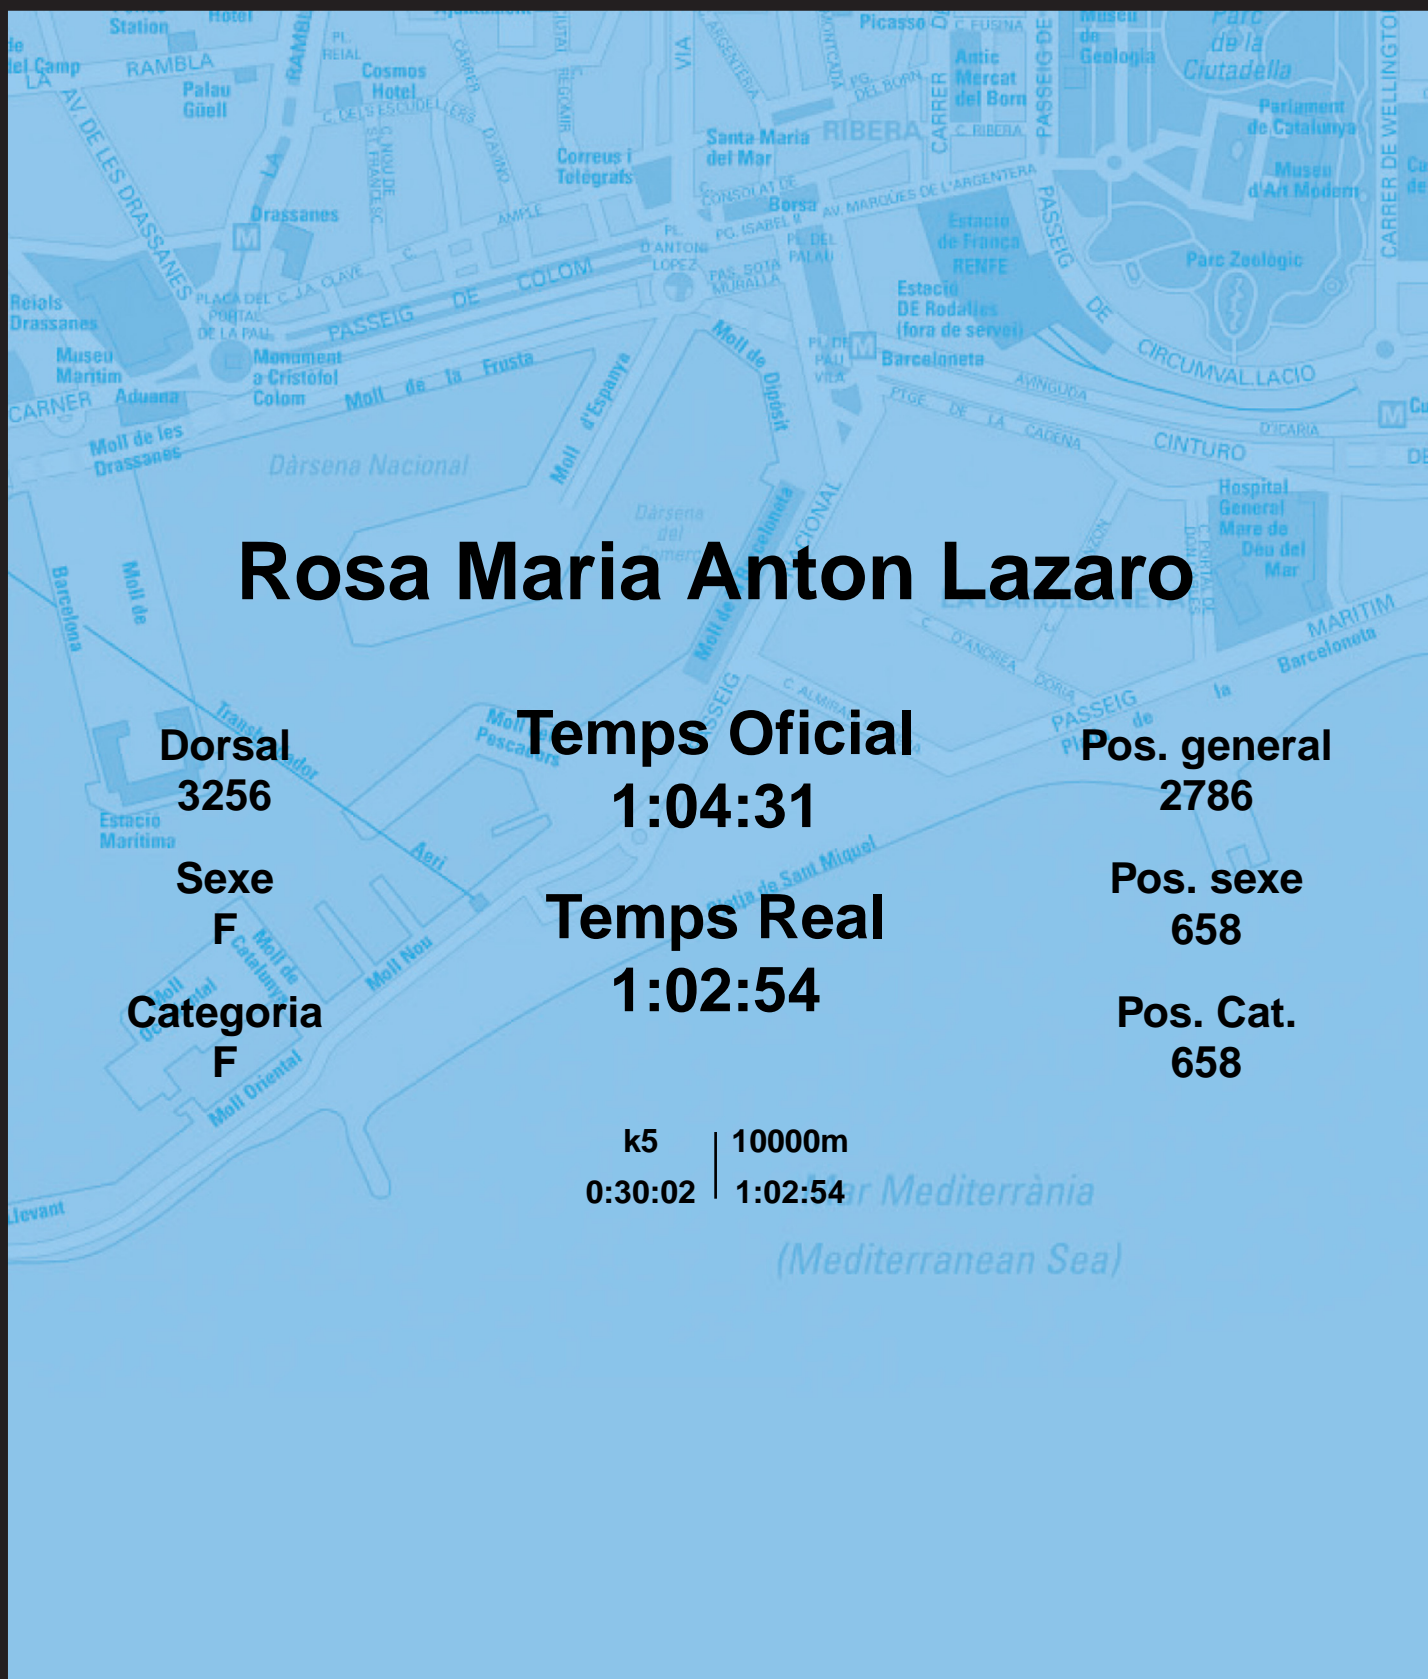

# CORREBARRI

Suma't a la festa

16/10/2016

Ajuntament de  
Barcelona

## Rosa Maria Anton Lazaro

Dorsal  
3256

Sexe  
F

Categoria  
F

Temps Oficial  
1:04:31

Temps Real  
1:02:54

Pos. general  
2786

Pos. sexe  
658

Pos. Cat.  
658

k5 | 10000m  
0:30:02 | 1:02:54

Mar Mediterrània  
(Mediterranean Sea)