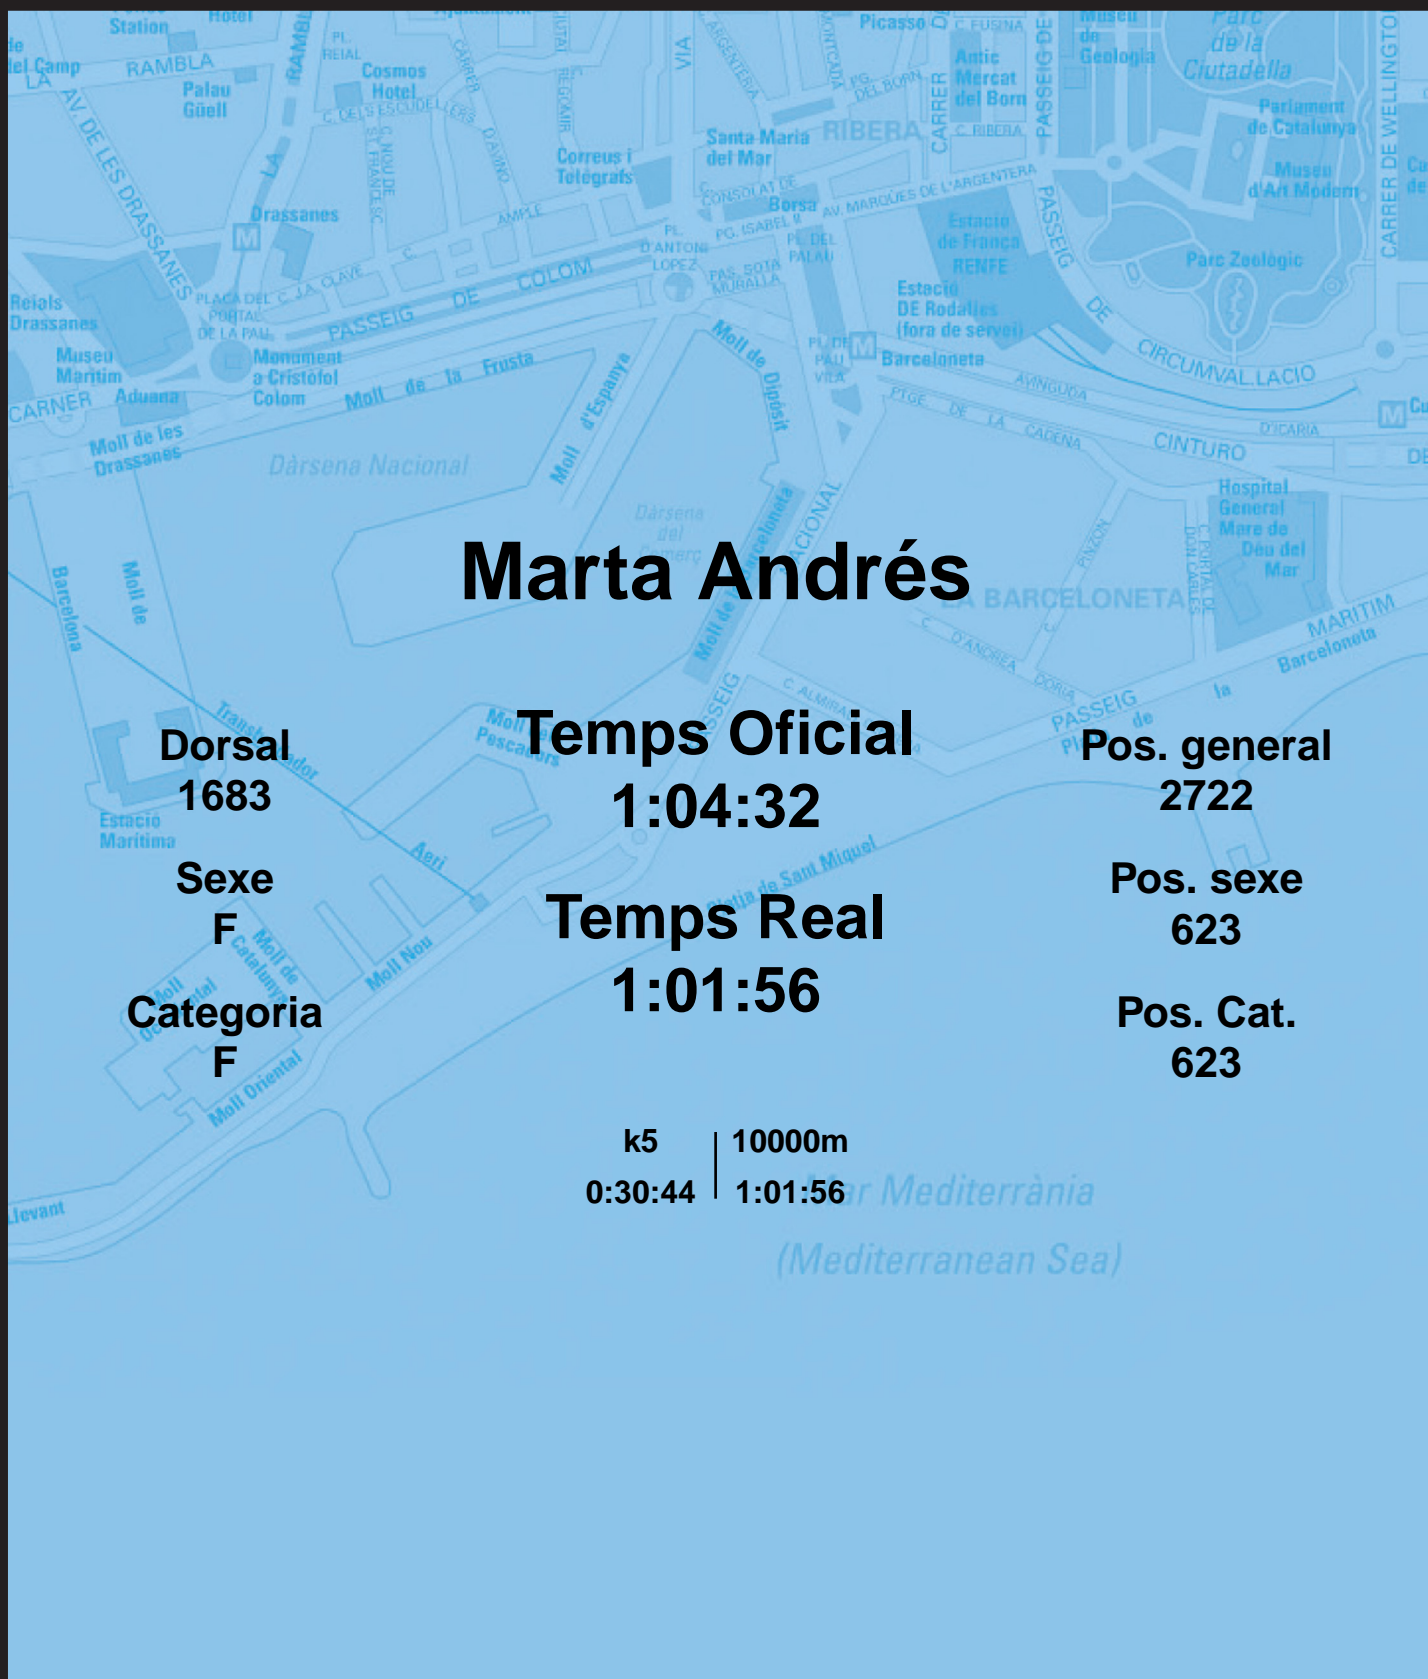

# CORREBARRI

Suma't a la festa  
16/10/2016

Ajuntament de  
Barcelona

## Marta Andrés

Dorsal  
1683

Sexe  
F

Categoria  
F

Temps Oficial  
1:04:32

Temps Real  
1:01:56

Pos. general  
2722

Pos. sexe  
623

Pos. Cat.  
623

k5 | 10000m  
0:30:44 | 1:01:56

Mar Mediterrània  
(Mediterranean Sea)