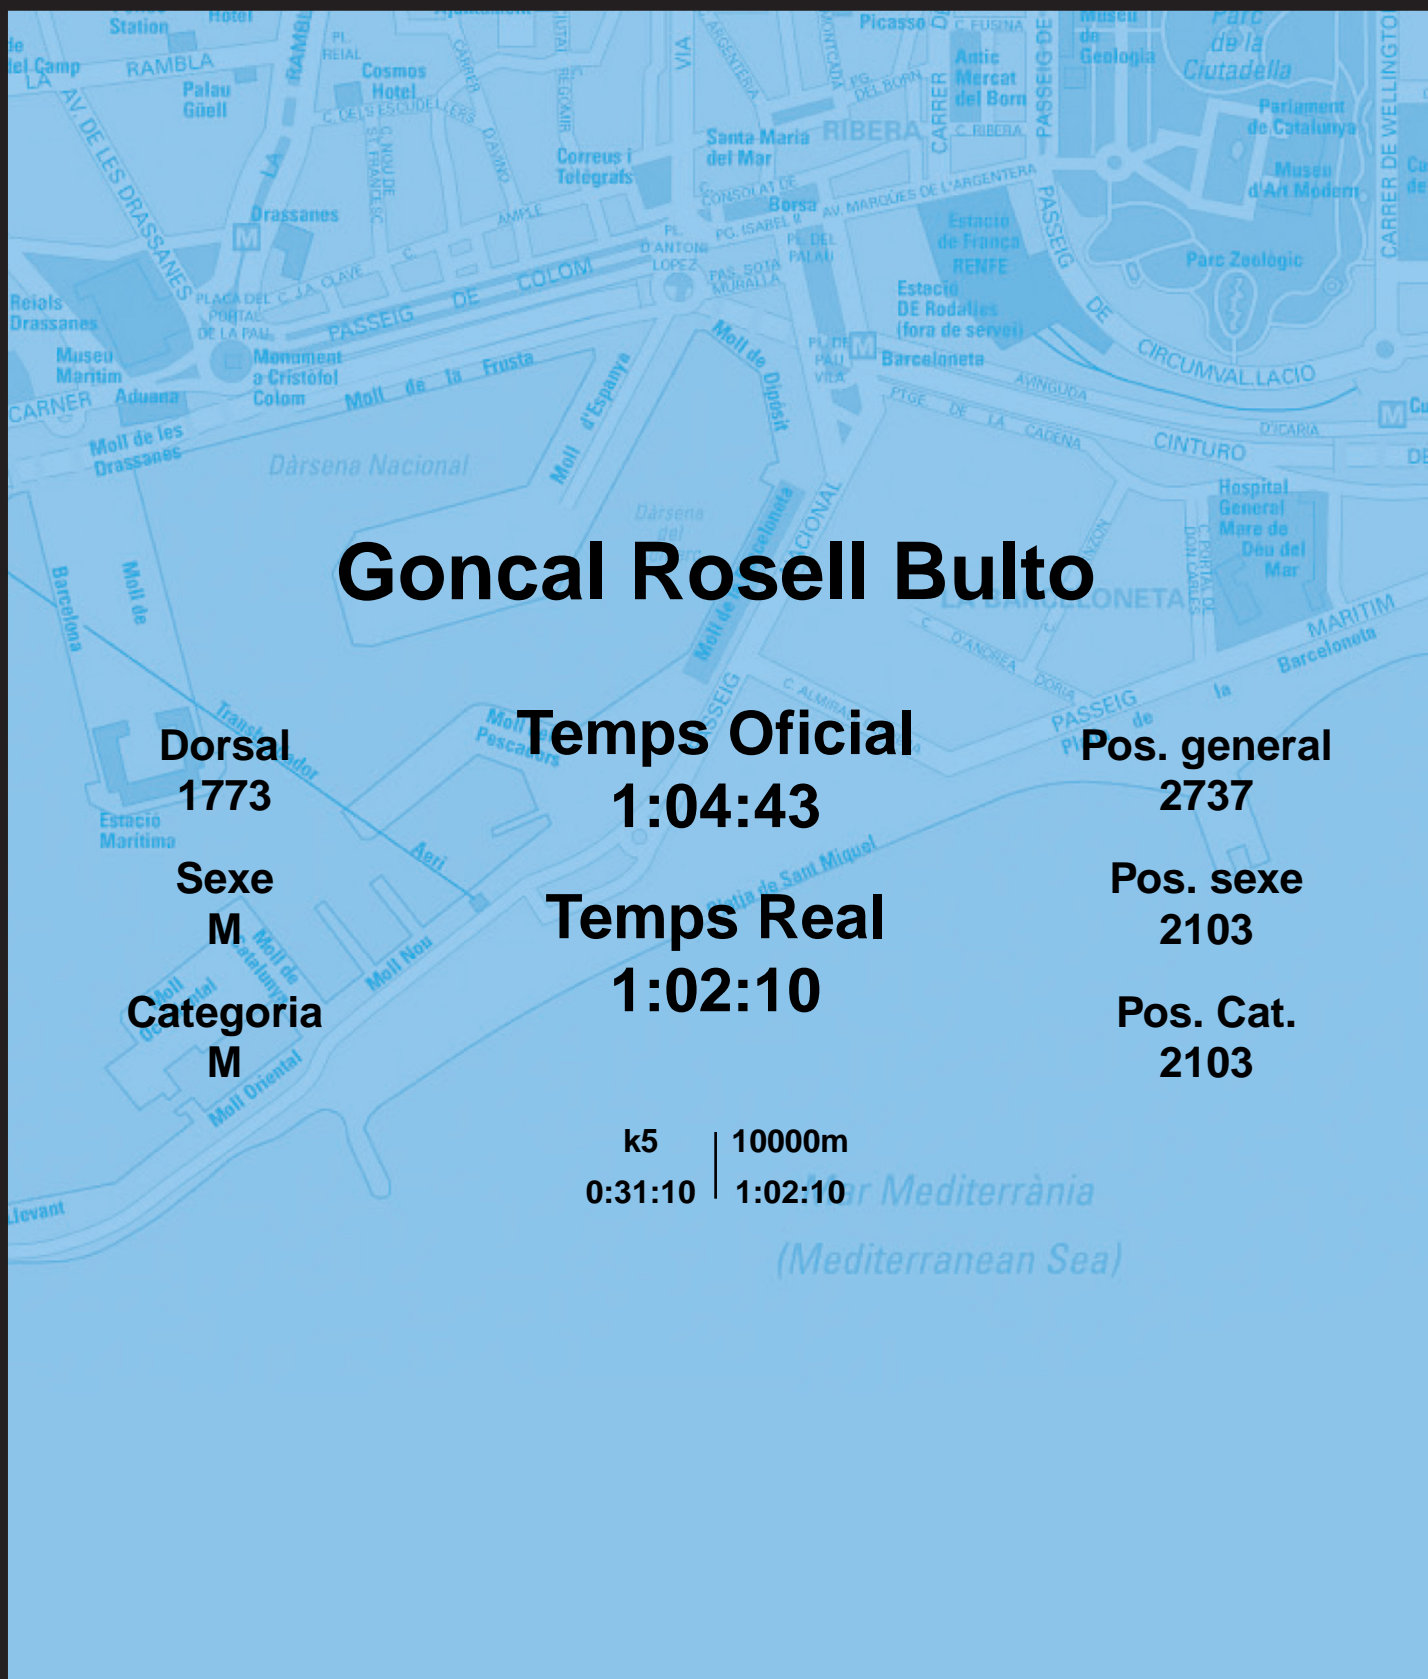

# CORREBARRI

Suma't a la festa

16/10/2016

Ajuntament de  
Barcelona

## Goncal Rosell Bulto

Dorsal  
1773

Sexe  
M

Categoria  
M

Temps Oficial  
1:04:43

Temps Real  
1:02:10

Pos. general  
2737

Pos. sexe  
2103

Pos. Cat.  
2103

k5 | 10000m  
0:31:10 | 1:02:10

Mar Mediterrània  
(Mediterranean Sea)