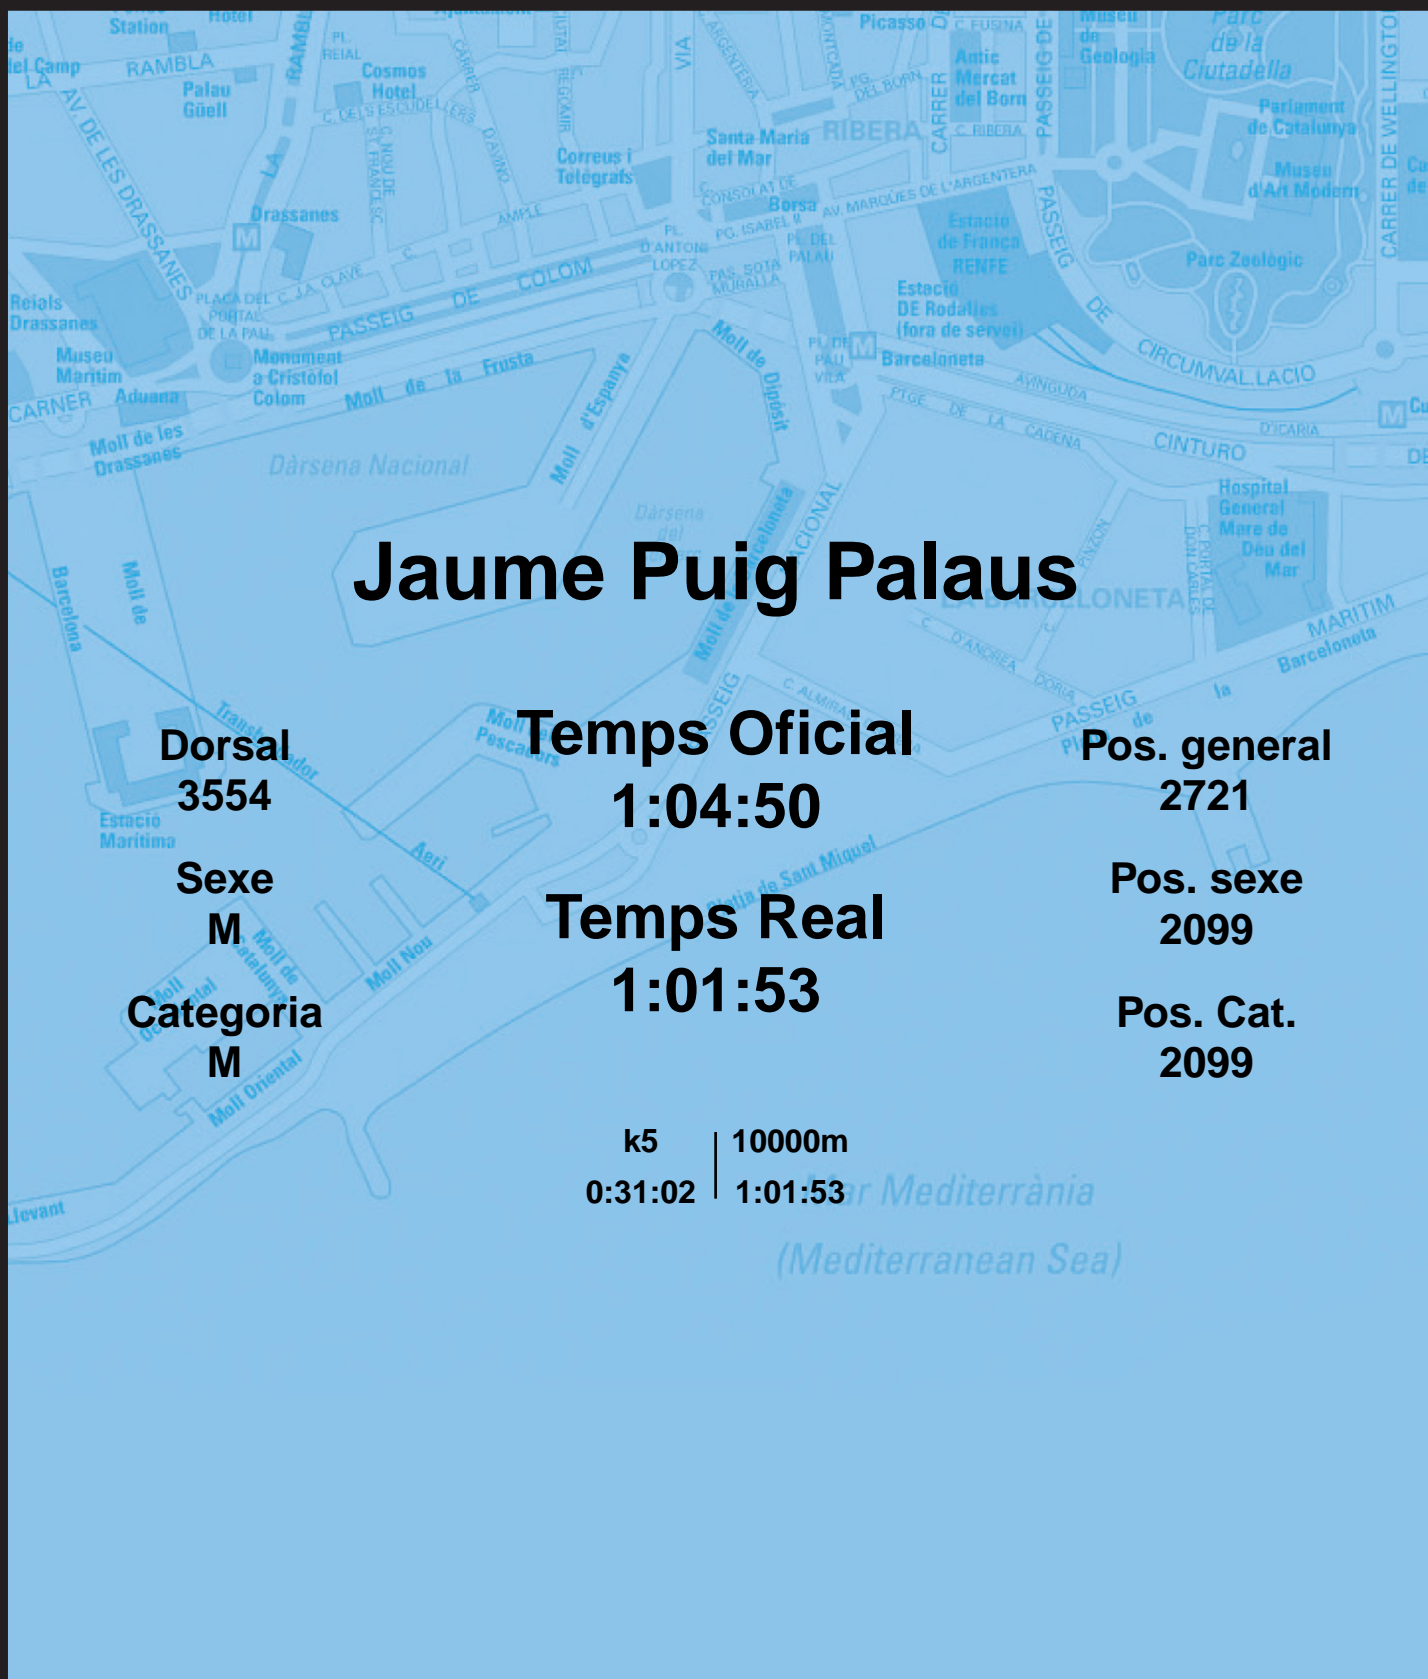

CORREBARRI

Suma't a la festa

16/10/2016

Ajuntament de Barcelona

Jaume Puig Palaus

Dorsal
3554

Sexe
M

Categoria
M

Temps Oficial
1:04:50

Temps Real
1:01:53

Pos. general
2721

Pos. sexe
2099

Pos. Cat.
2099

k5 | 10000m
0:31:02 | 1:01:53

Mar Mediterrània
(Mediterranean Sea)