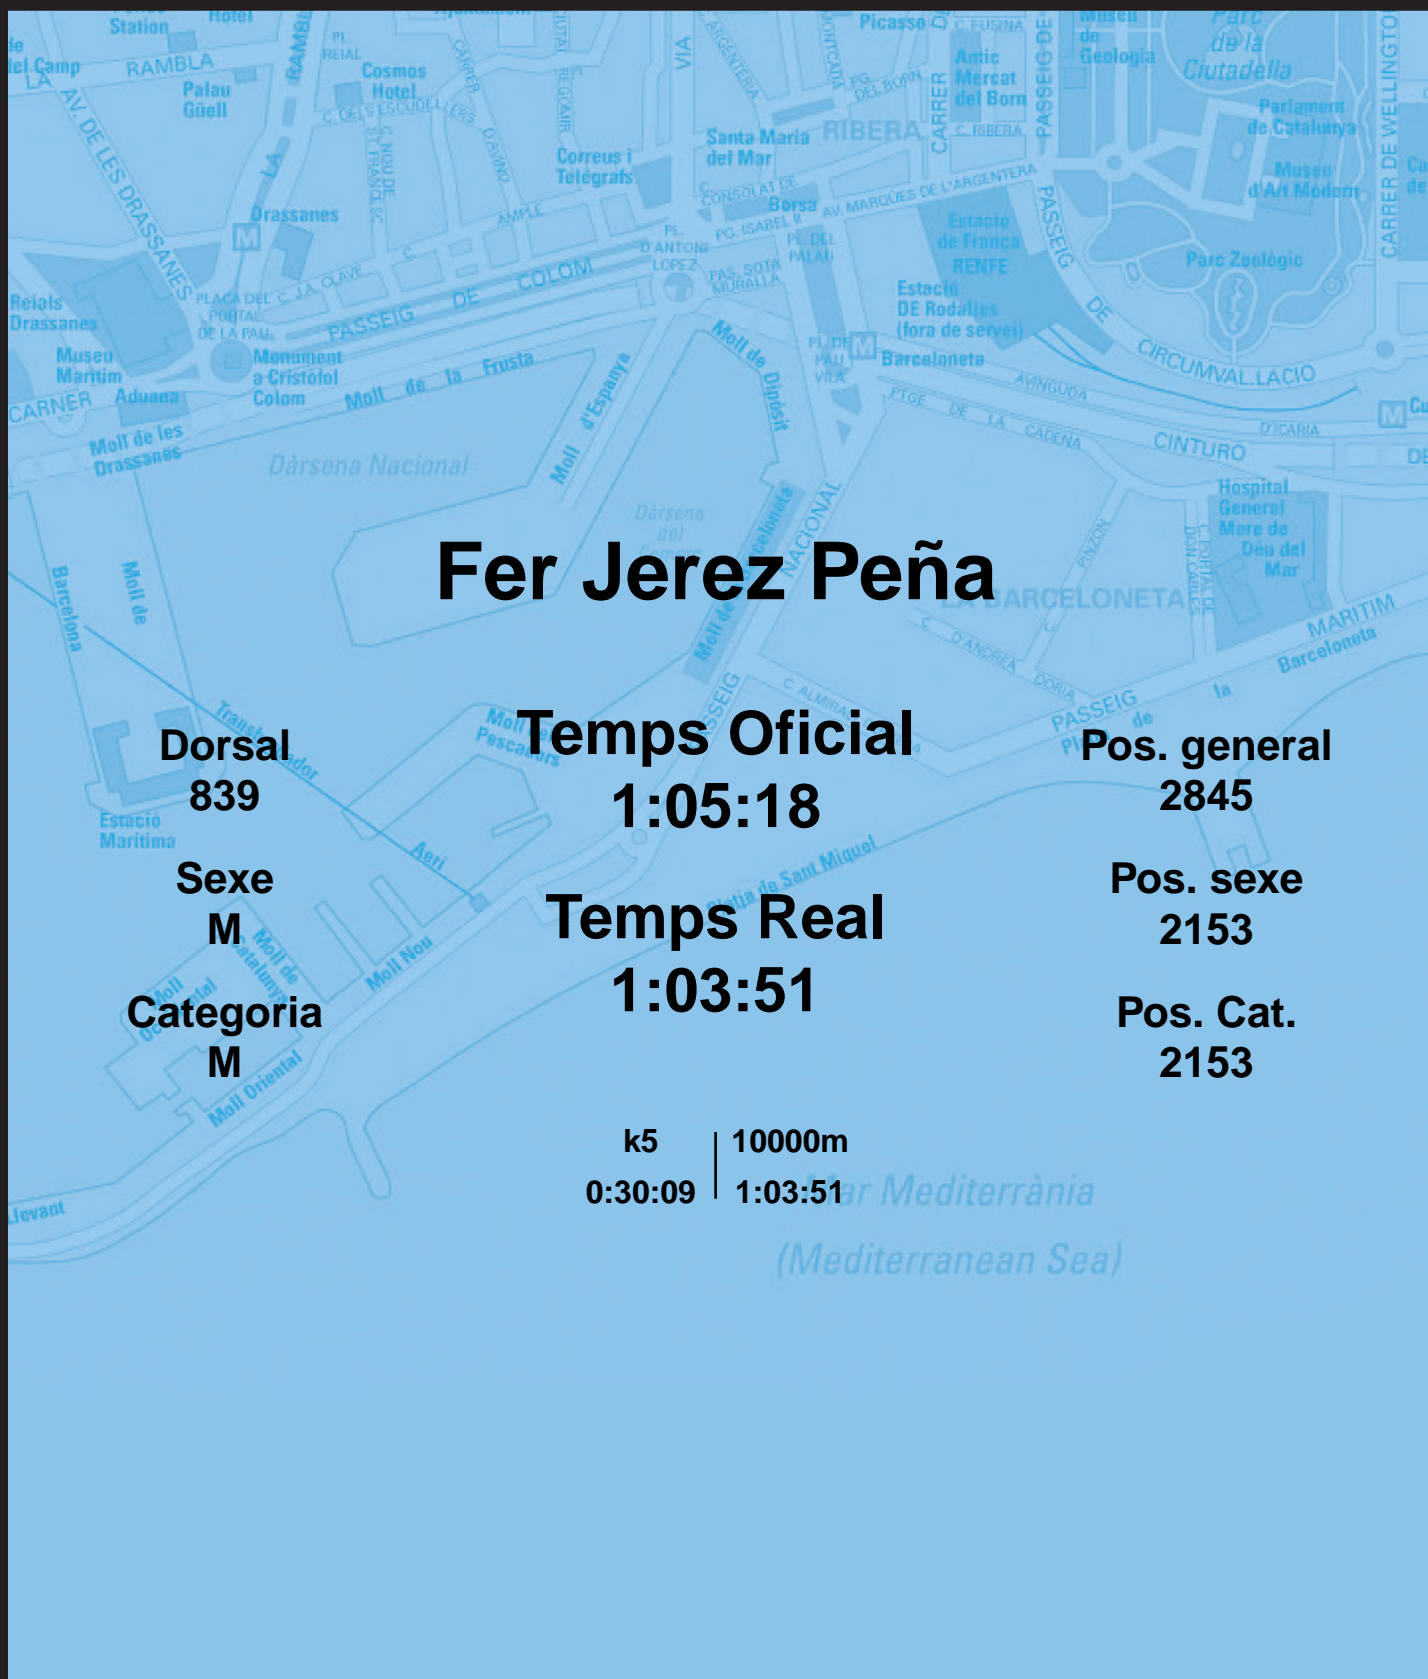

CORREBARRI

Suma't a la festa
16/10/2016

Ajuntament de
Barcelona

Fer Jerez Peña

Dorsal
839

Sexe
M

Categoria
M

Temps Oficial
1:05:18

Temps Real
1:03:51

Pos. general
2845

Pos. sexe
2153

Pos. Cat.
2153

k5 | 10000m
0:30:09 | 1:03:51

Mar Mediterrània
(Mediterranean Sea)