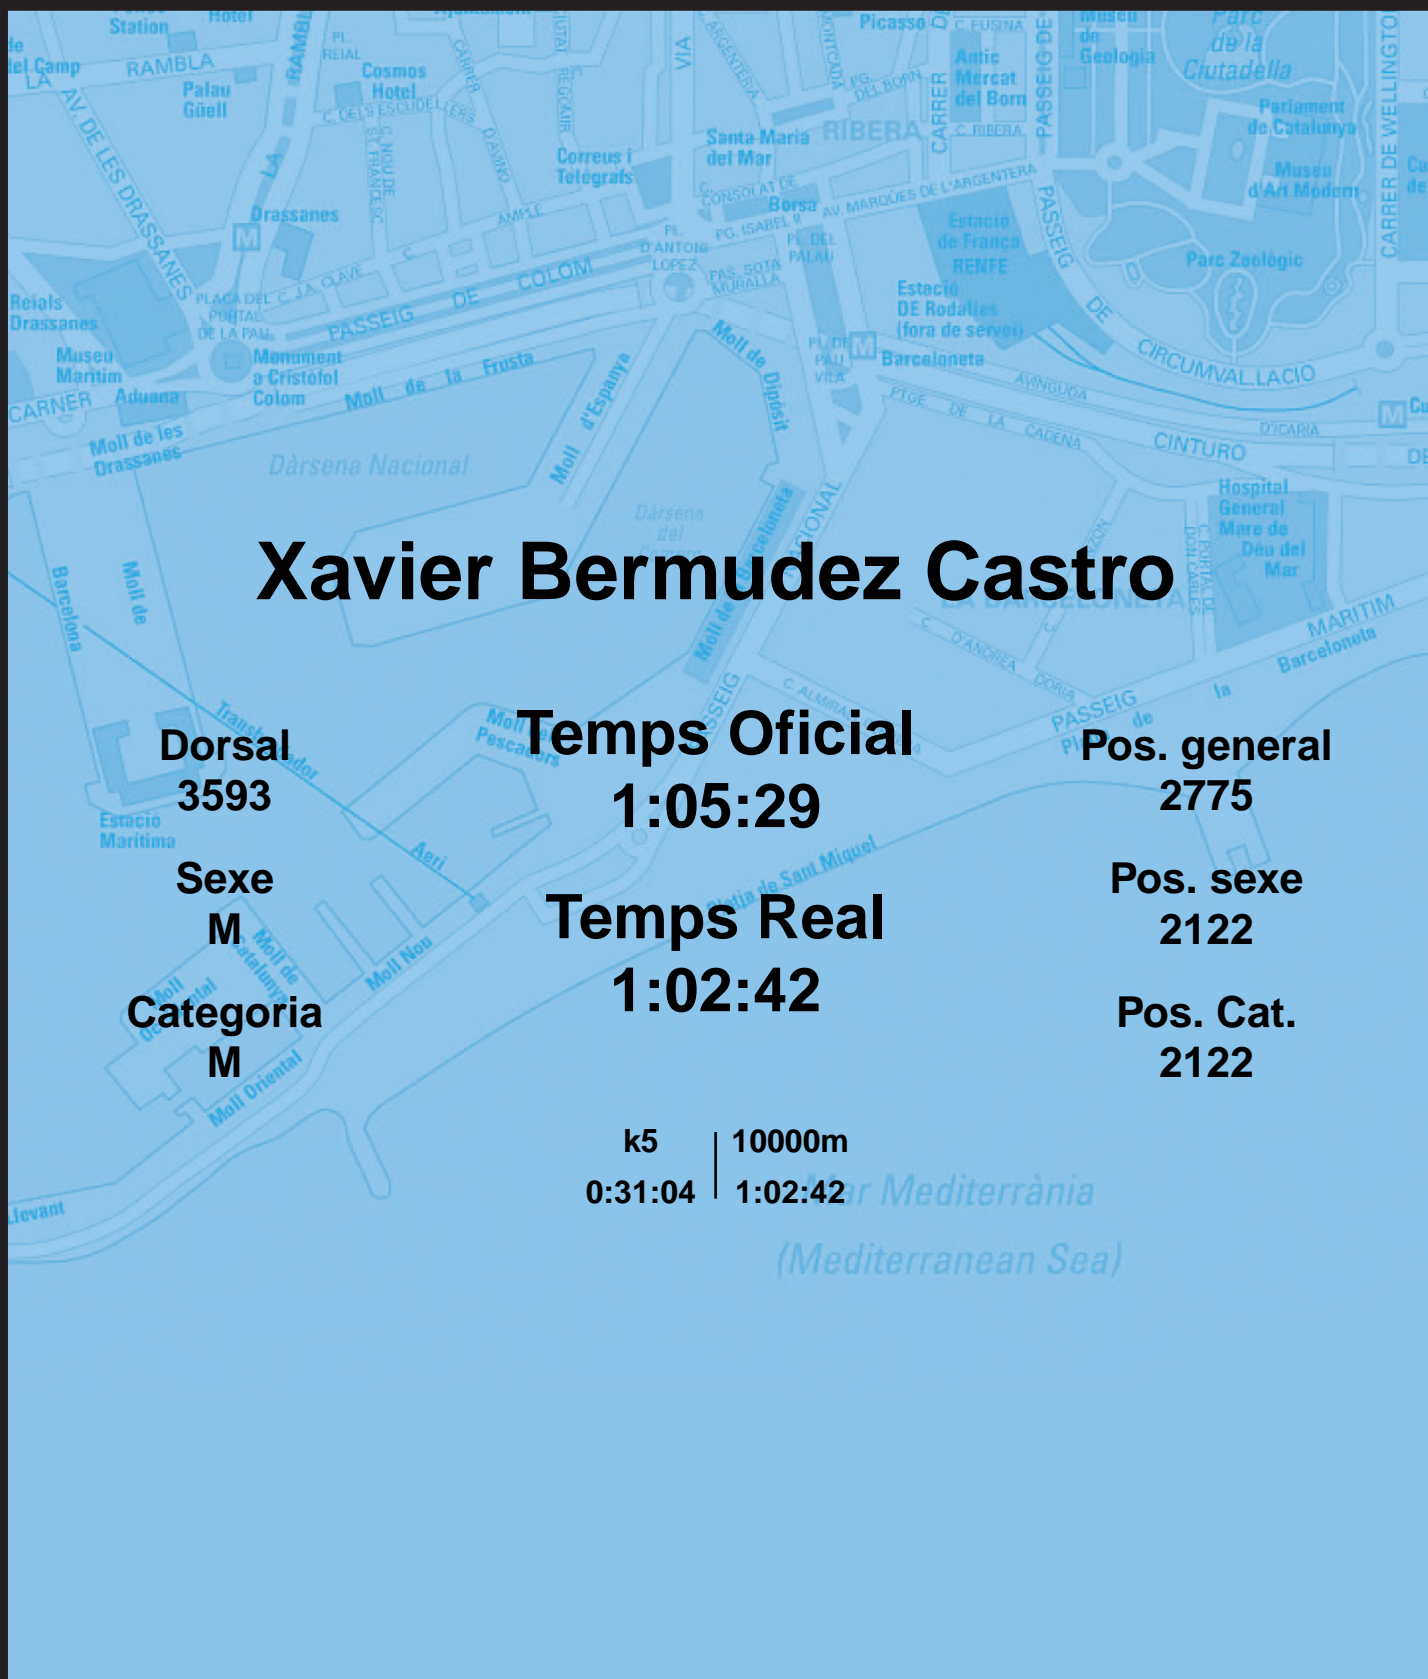

CORREBARRI

Suma't a la festa

16/10/2016

Ajuntament de
Barcelona

Xavier Bermudez Castro

Dorsal
3593

Sexe
M

Categoria
M

Temps Oficial
1:05:29

Temps Real
1:02:42

Pos. general
2775

Pos. sexe
2122

Pos. Cat.
2122

k5 | 10000m
0:31:04 | 1:02:42

Mar Mediterrània
(Mediterranean Sea)