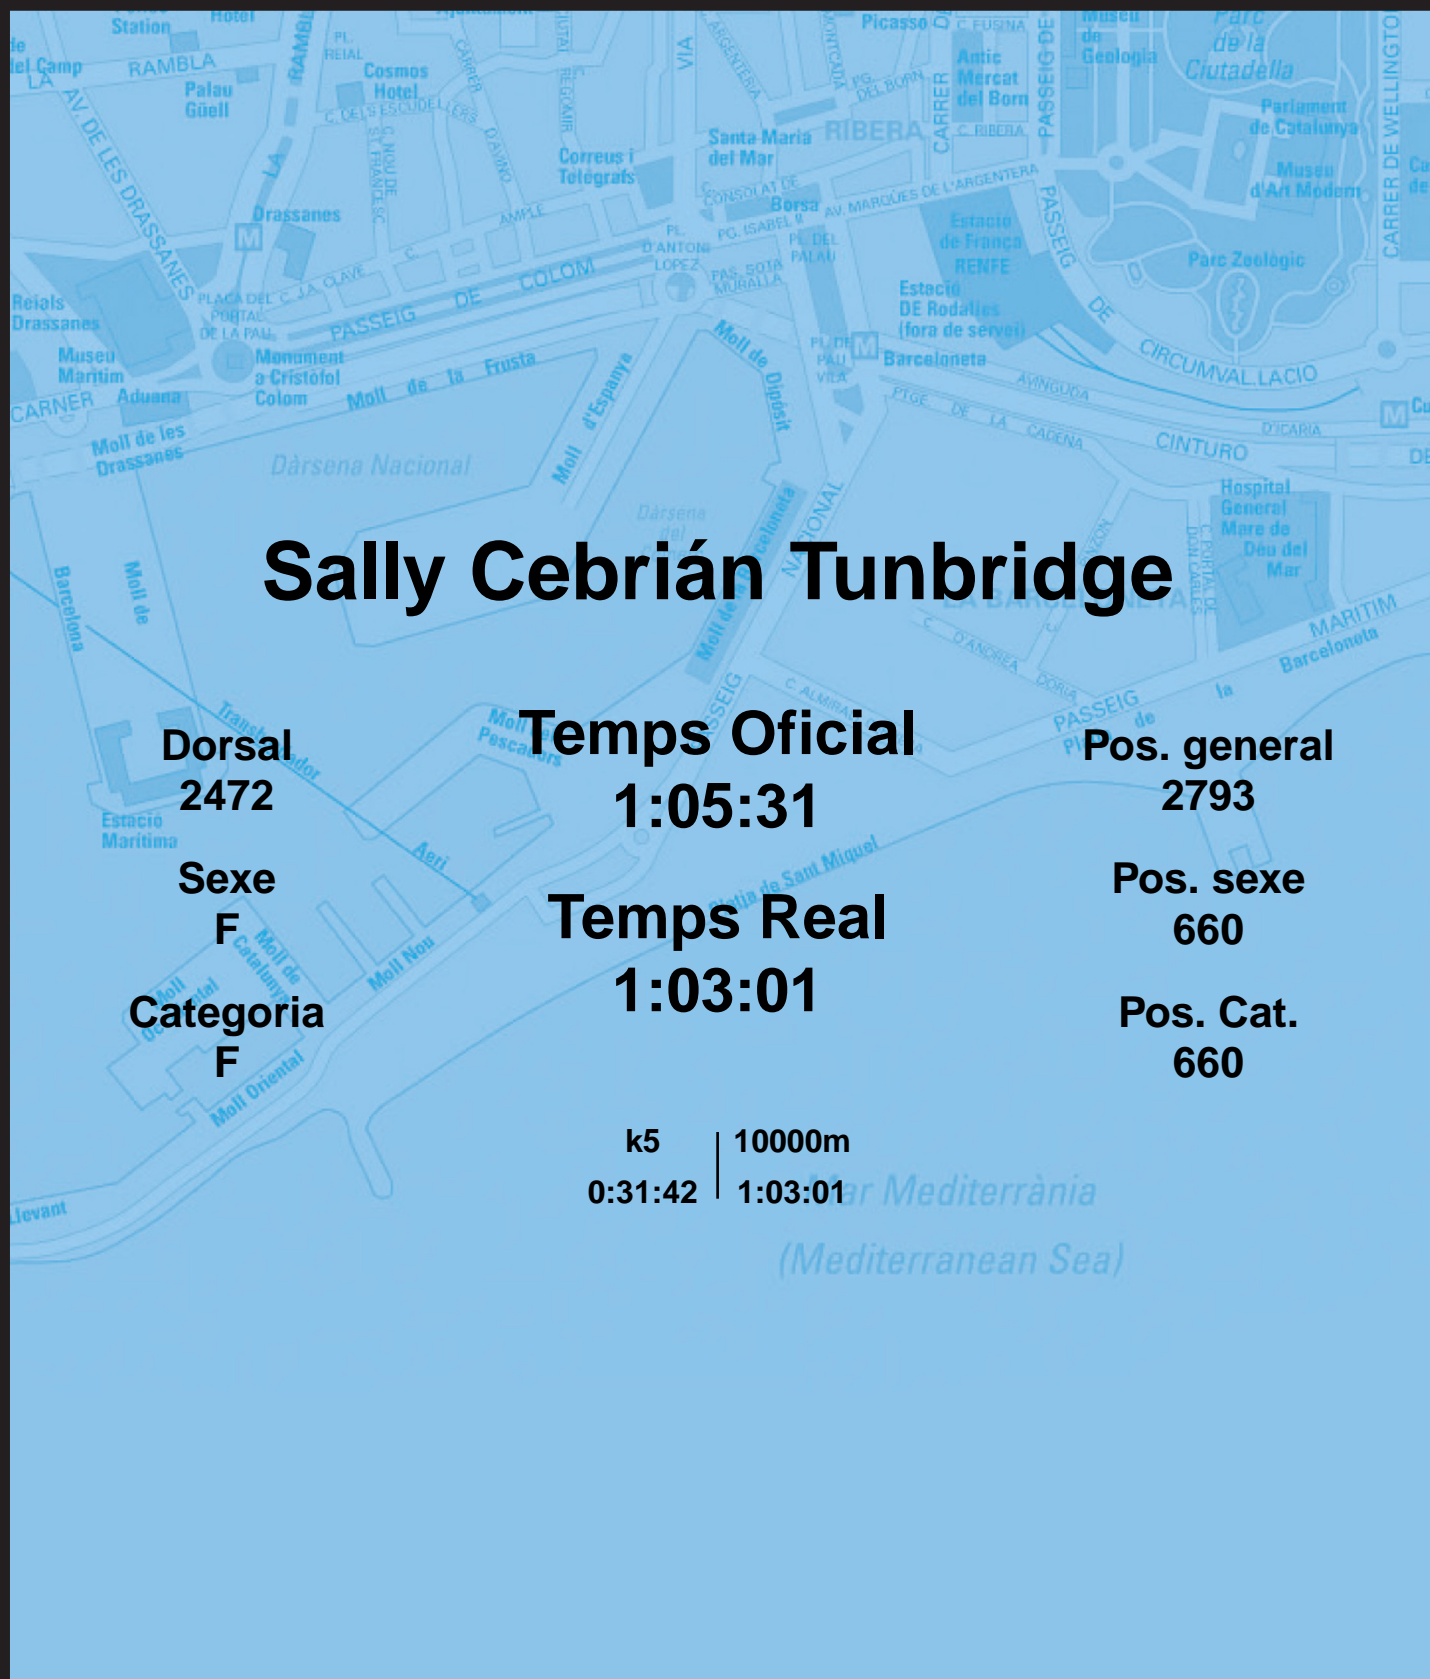

CORREBARRI

Suma't a la festa

16/10/2016

Ajuntament de
Barcelona

Sally Cebrián Tunbridge

Dorsal
2472

Sexe
F

Categoria
F

Temps Oficial
1:05:31

Temps Real
1:03:01

Pos. general
2793

Pos. sexe
660

Pos. Cat.
660

k5 | 10000m
0:31:42 | 1:03:01

Mar Mediterrània
(Mediterranean Sea)