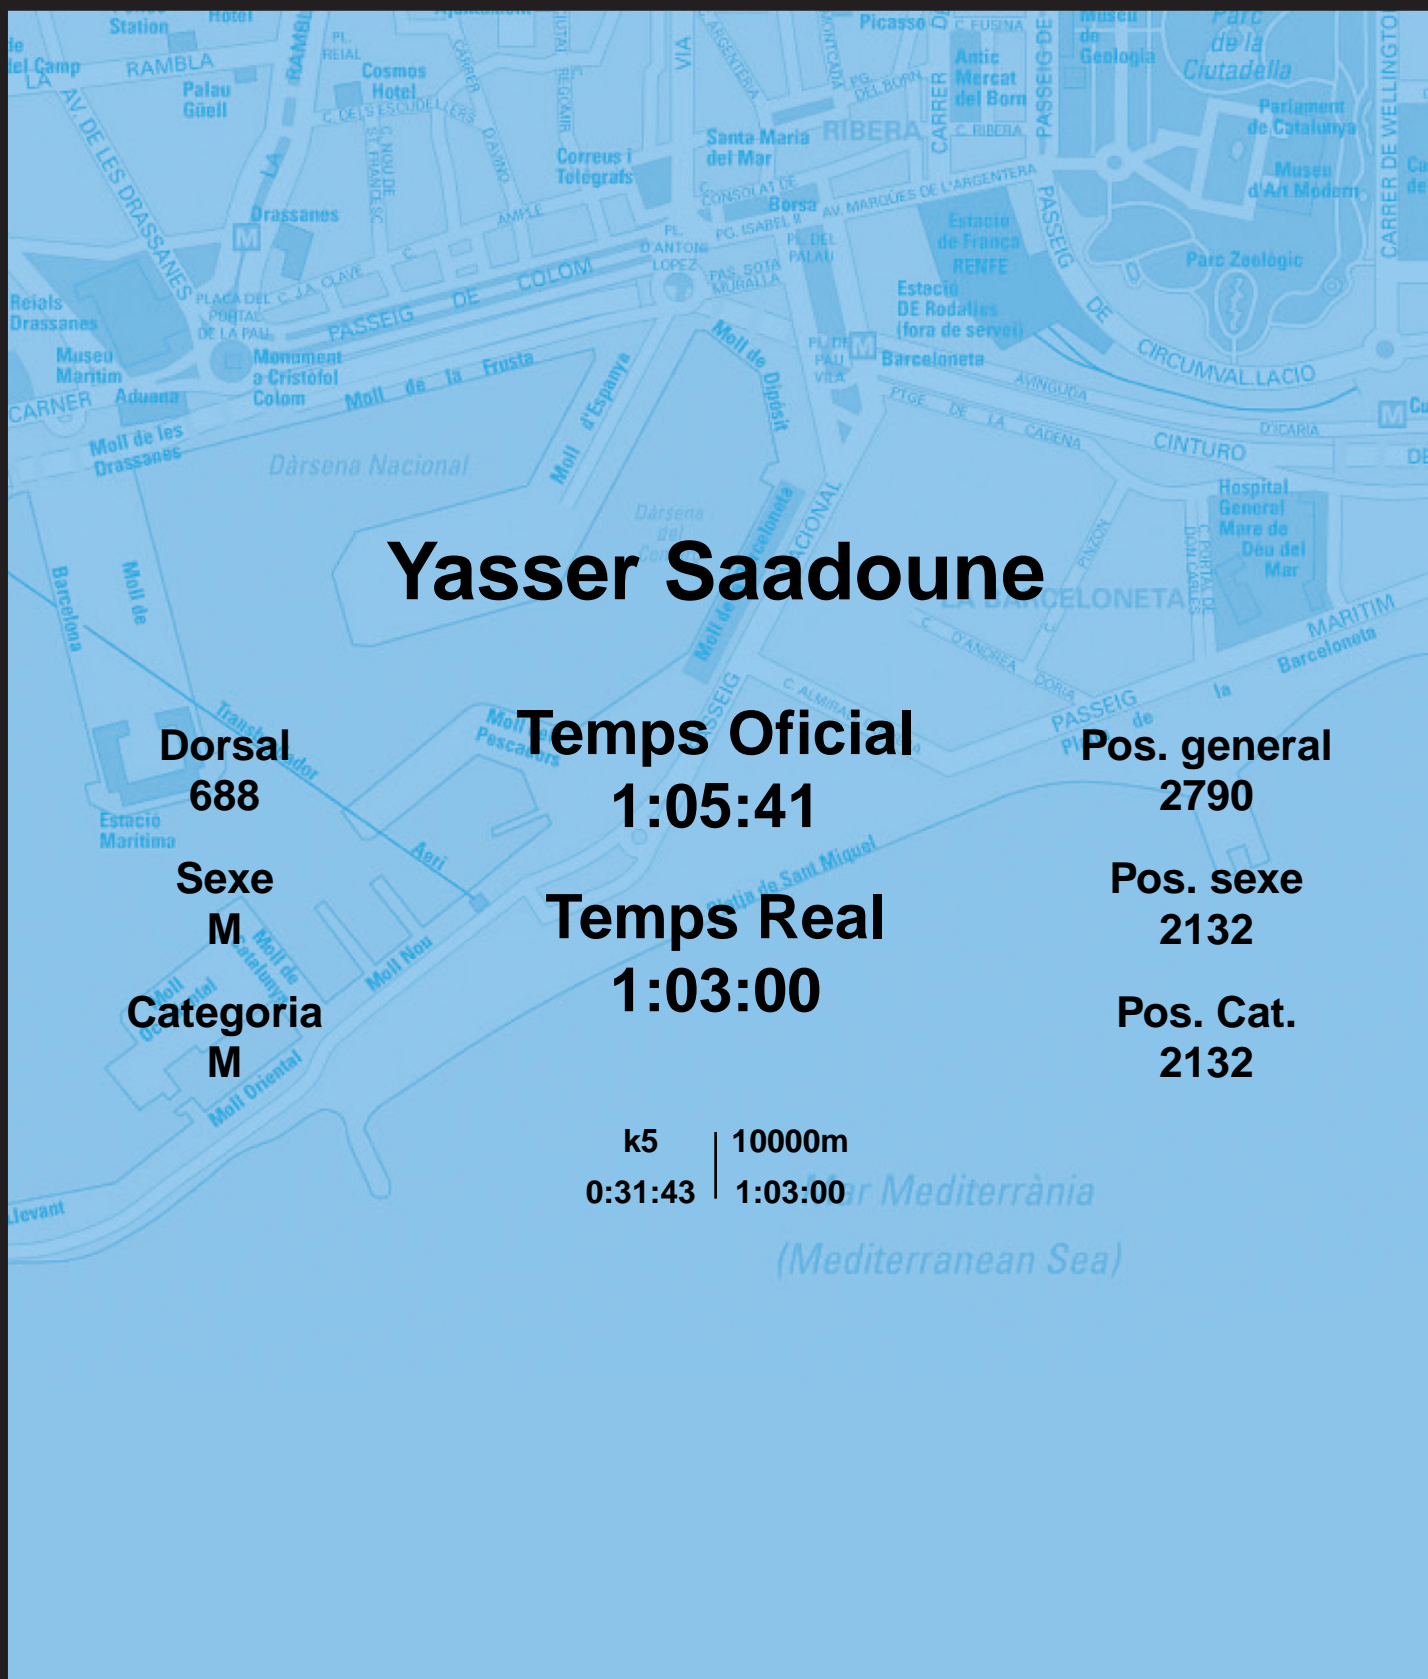

# CORREBARRI

Suma't a la festa  
16/10/2016

Ajuntament de  
Barcelona

## Yasser Saadoune

Dorsal  
688

Sexe  
M

Categoria  
M

Temps Oficial  
1:05:41

Temps Real  
1:03:00

Pos. general  
2790

Pos. sexe  
2132

Pos. Cat.  
2132

k5 | 10000m  
0:31:43 | 1:03:00

Mar Mediterrània  
(Mediterranean Sea)