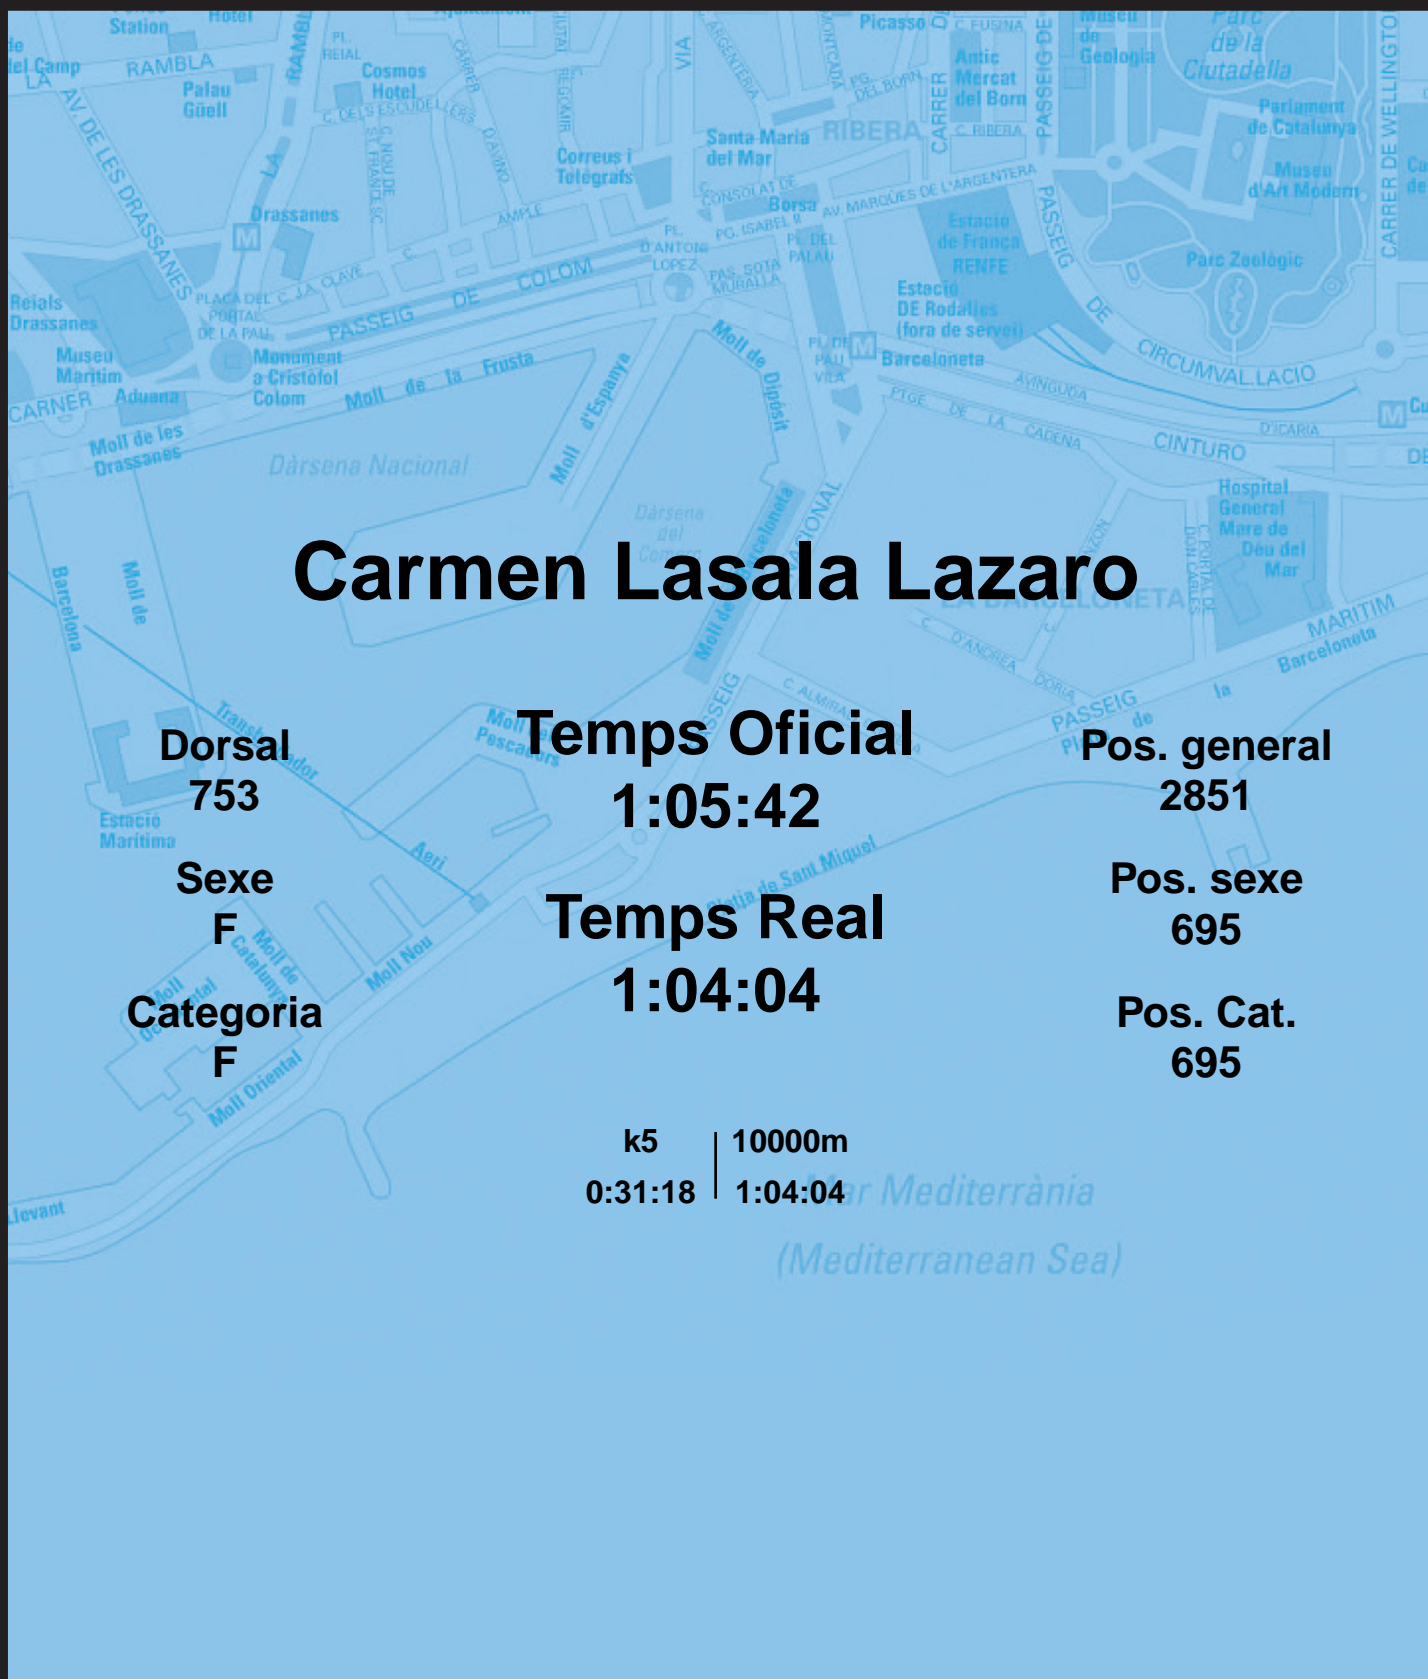

# CORREBARRI

Suma't a la festa

16/10/2016

Ajuntament de Barcelona

## Carmen Lasala Lazaro

Dorsal  
753

Sexe  
F

Categoria  
F

Temps Oficial  
1:05:42

Temps Real  
1:04:04

Pos. general  
2851

Pos. sexe  
695

Pos. Cat.  
695

k5 | 10000m  
0:31:18 | 1:04:04

Mar Mediterrània  
(Mediterranean Sea)