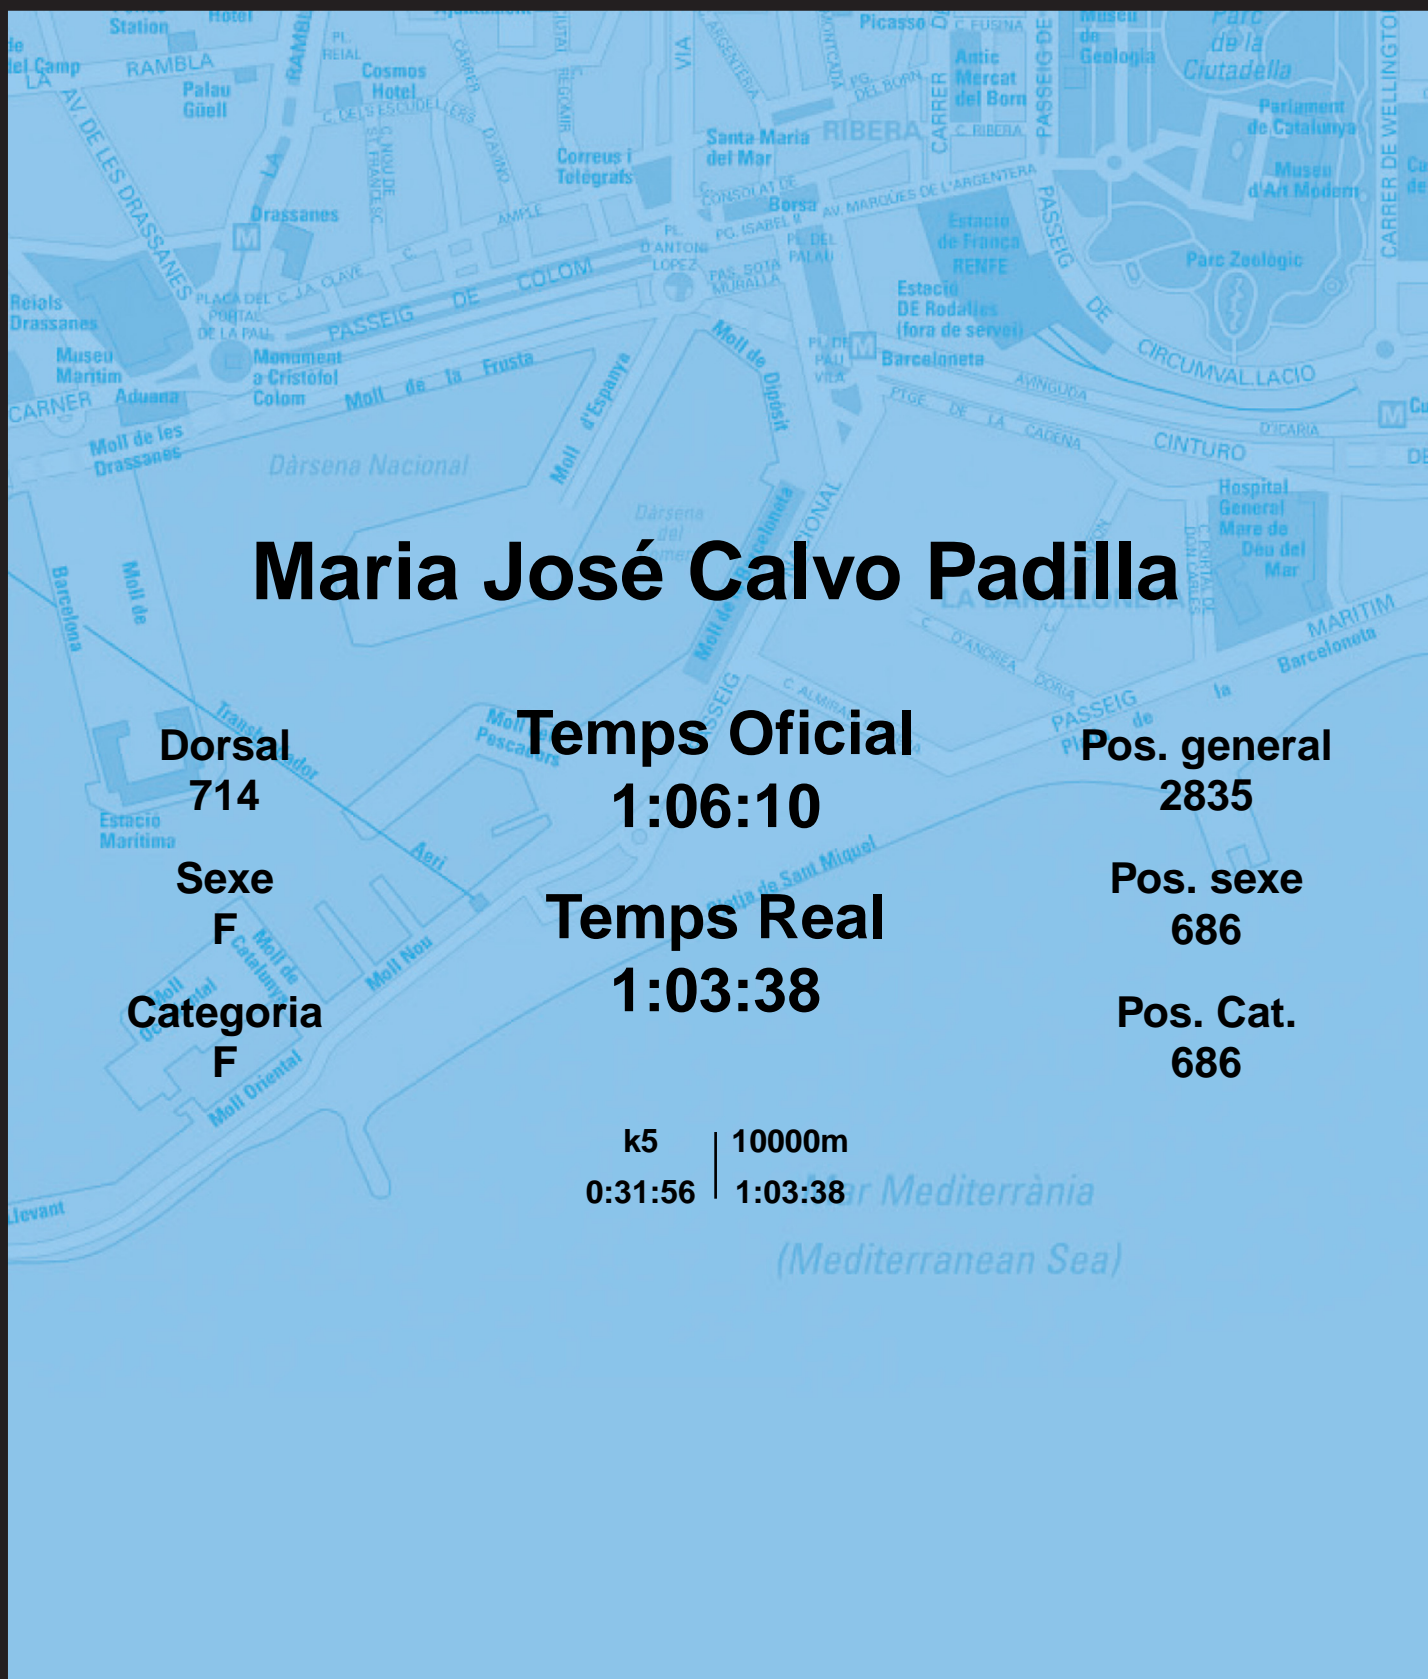

# CORREBARRI

Suma't a la festa  
16/10/2016

Ajuntament de  
Barcelona

## Maria José Calvo Padilla

Dorsal  
714

Sexe  
F

Categoria  
F

**Temps Oficial**  
1:06:10

**Temps Real**  
1:03:38

Pos. general  
2835

Pos. sexe  
686

Pos. Cat.  
686

k5 | 10000m  
0:31:56 | 1:03:38

Mar Mediterrània  
(Mediterranean Sea)