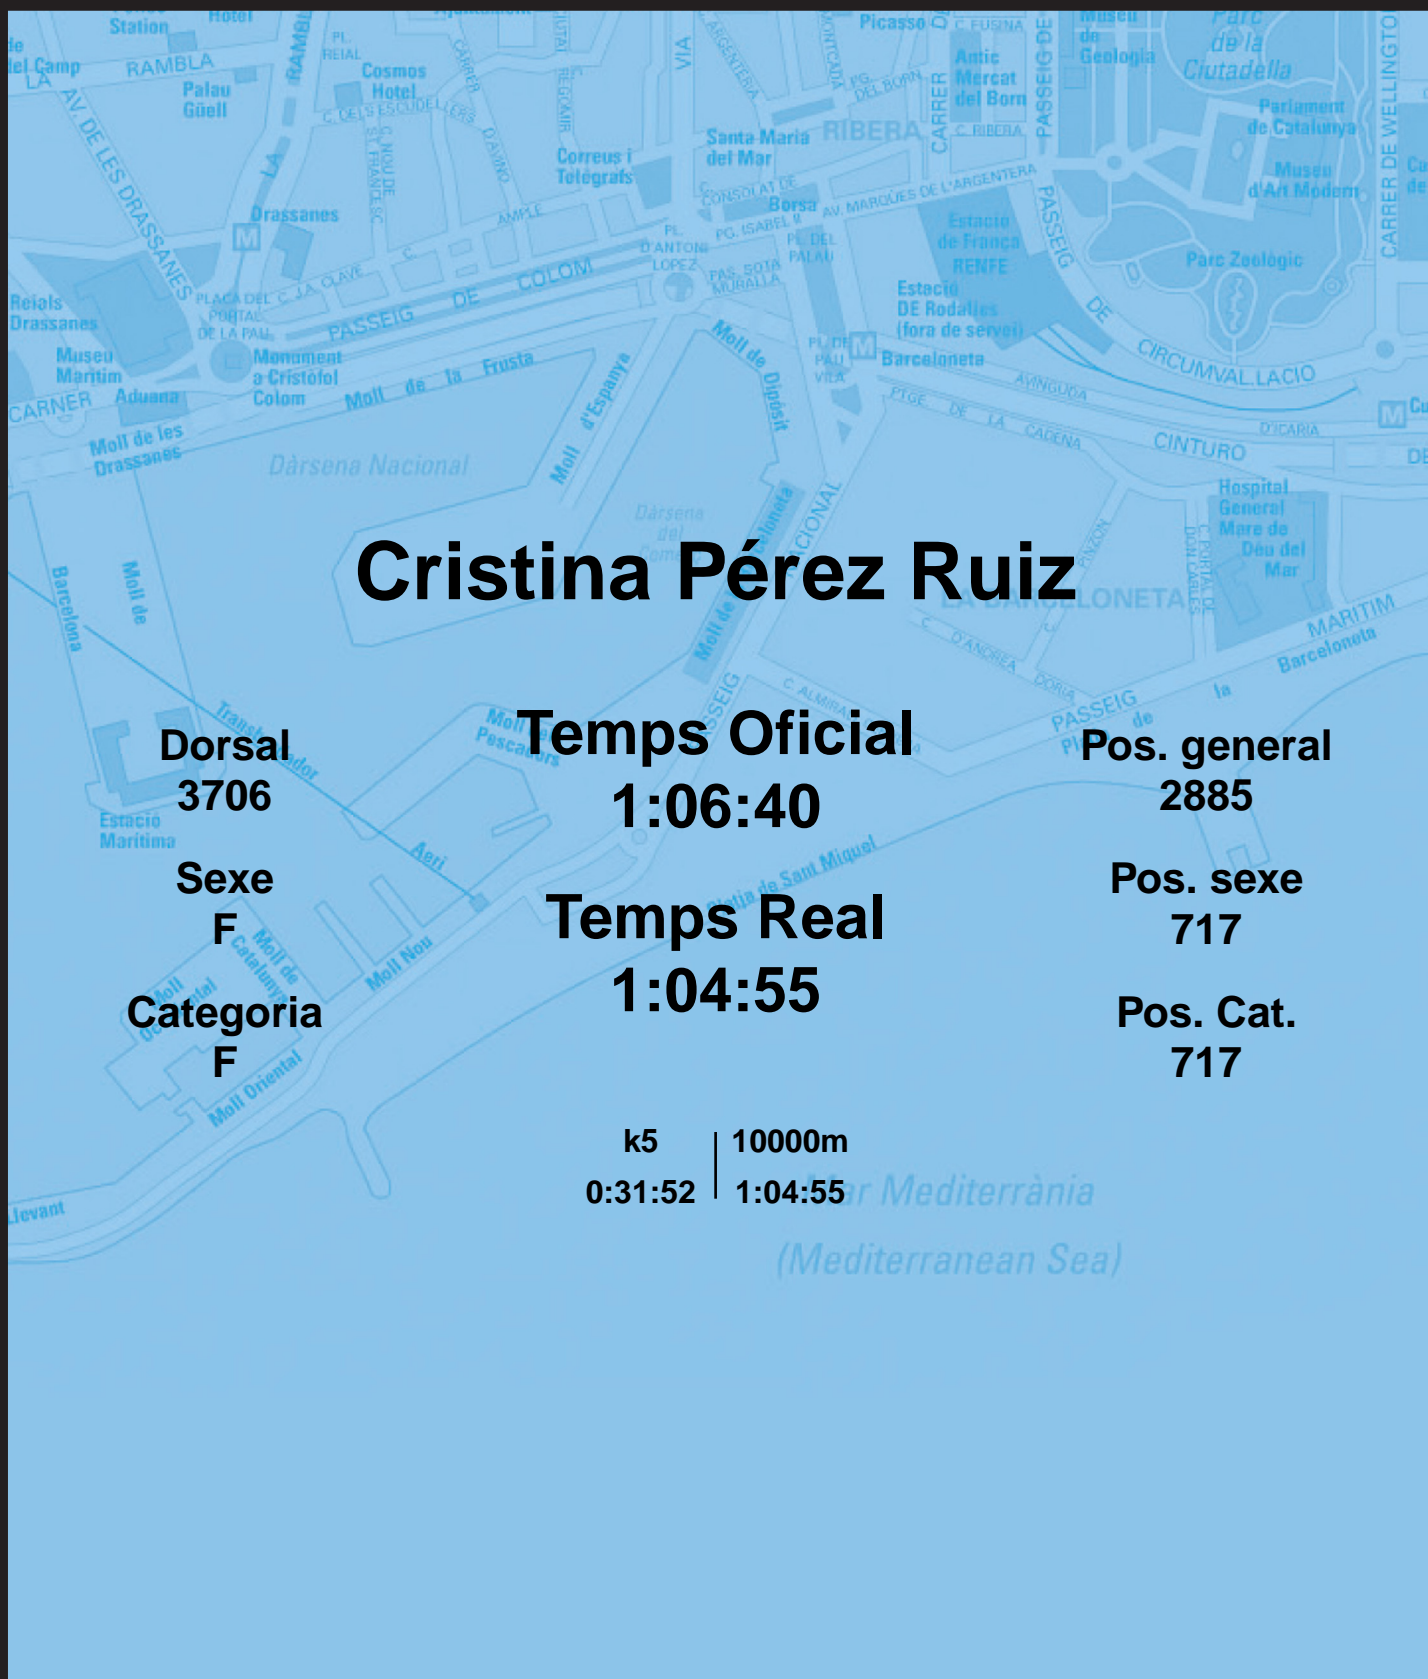

CORREBARRI

Suma't a la festa

16/10/2016

Ajuntament de
Barcelona

Cristina Pérez Ruiz

Dorsal
3706

Sexe
F

Categoria
F

Temps Oficial
1:06:40

Temps Real
1:04:55

Pos. general
2885

Pos. sexe
717

Pos. Cat.
717

k5 | 10000m
0:31:52 | 1:04:55

Mar Mediterrània
(Mediterranean Sea)