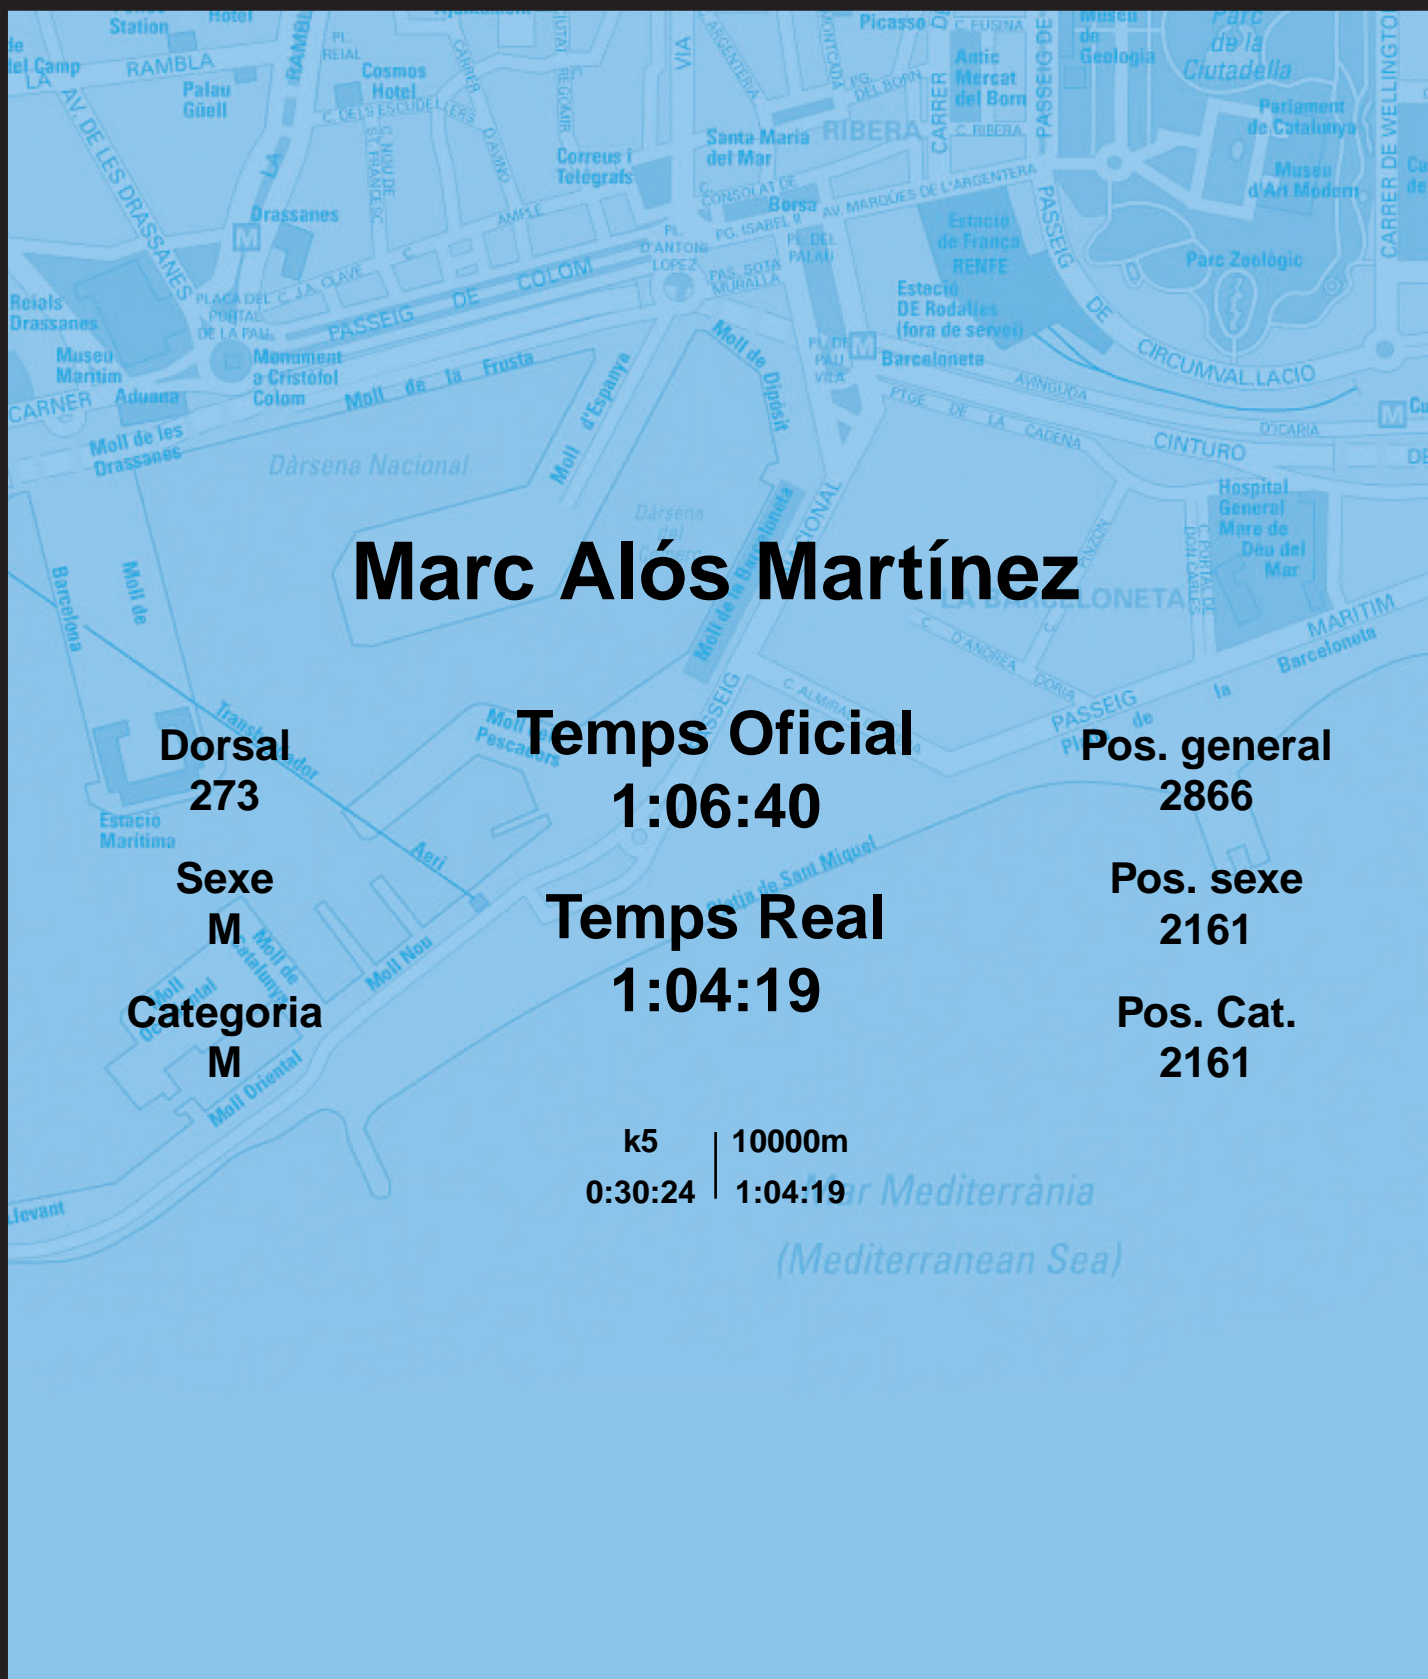

CORREBARRI

Suma't a la festa

16/10/2016

Ajuntament de
Barcelona

Marc Alós Martínez

Dorsal
273

Sexe
M

Categoria
M

Temps Oficial
1:06:40

Temps Real
1:04:19

Pos. general
2866

Pos. sexe
2161

Pos. Cat.
2161

k5 | 10000m
0:30:24 | 1:04:19

Mar Mediterrània
(Mediterranean Sea)