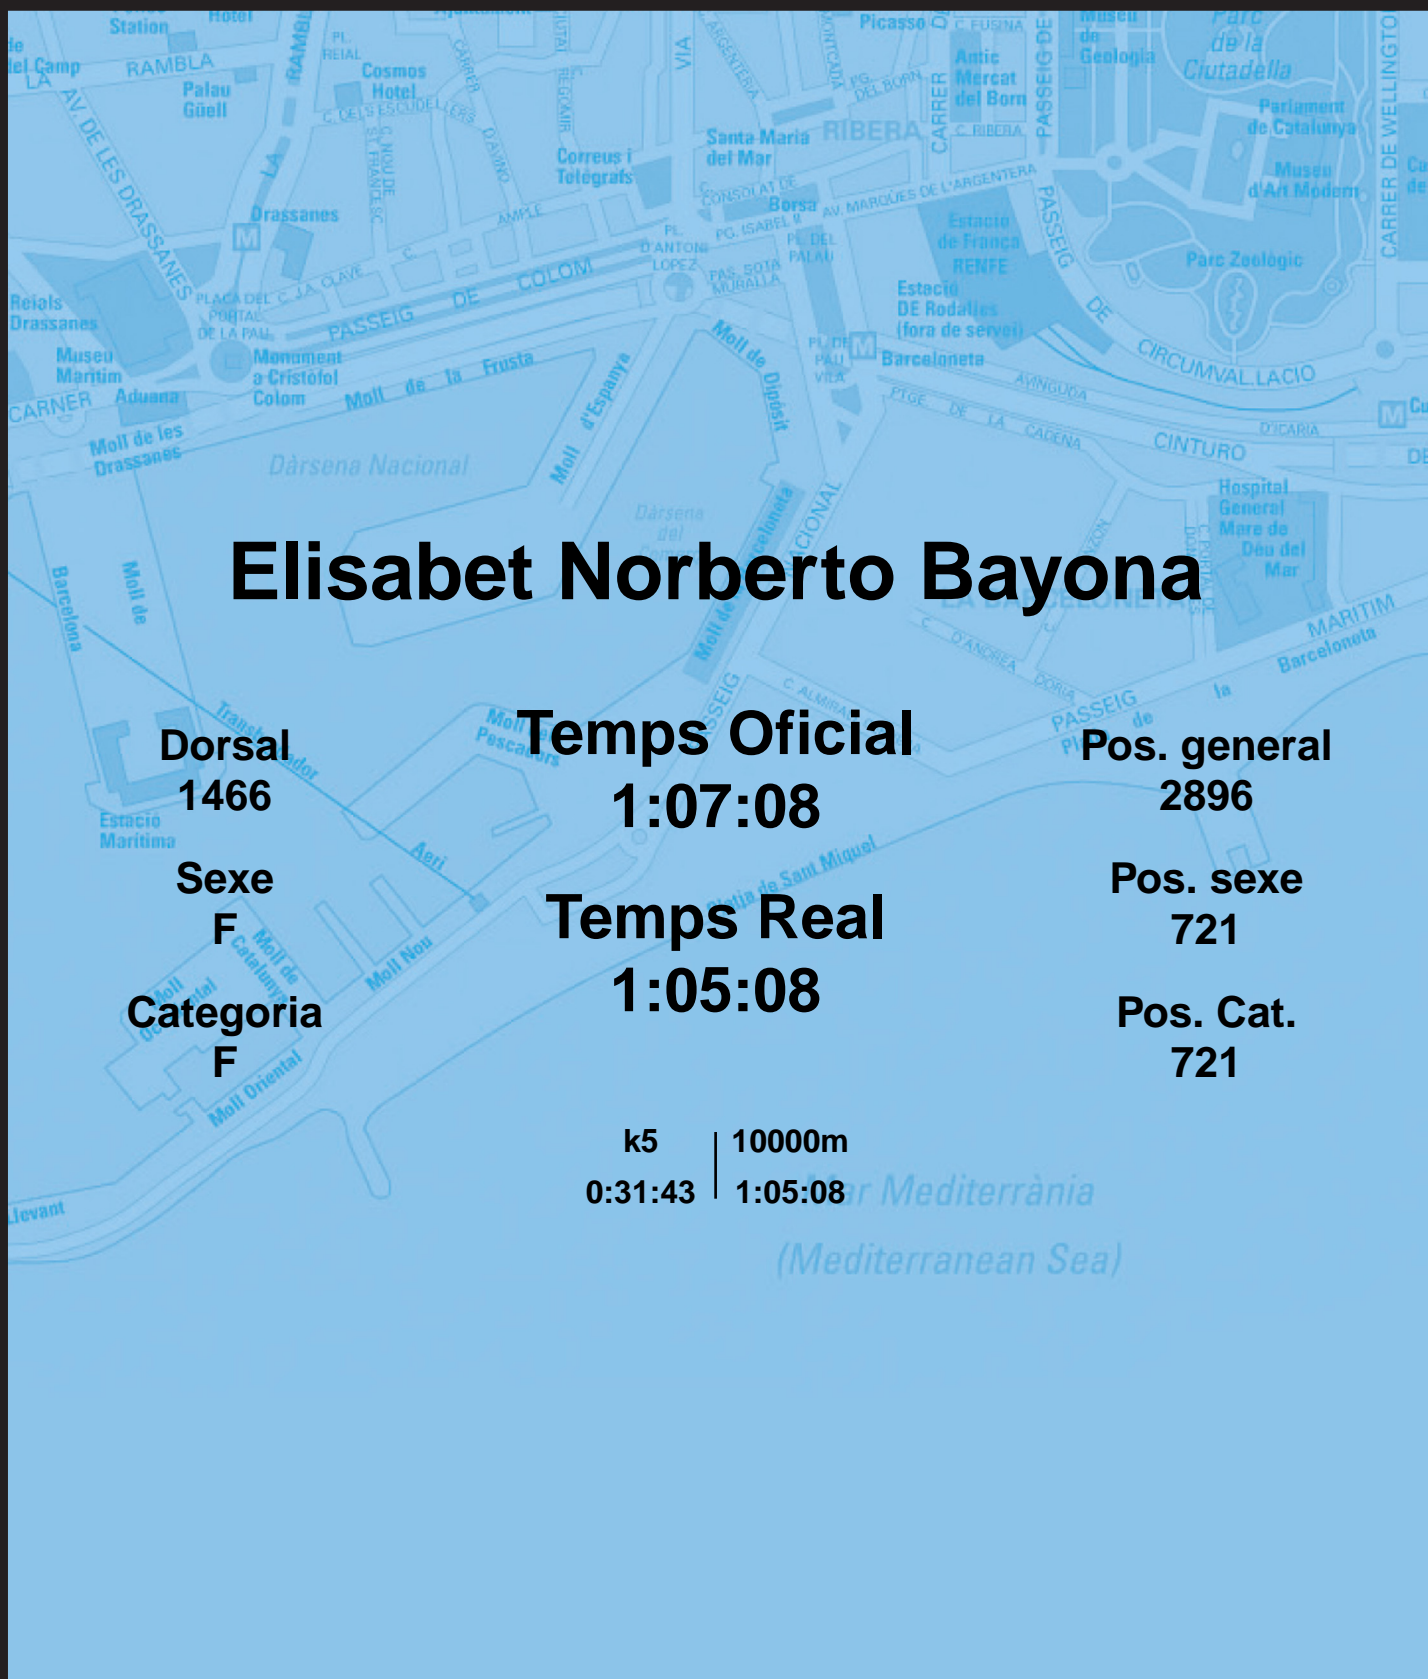

CORREBARRI

Suma't a la festa

16/10/2016

Ajuntament de Barcelona

Elisabet Norberto Bayona

Dorsal
1466

Sexe
F

Categoria
F

Temps Oficial
1:07:08

Temps Real
1:05:08

Pos. general
2896

Pos. sexe
721

Pos. Cat.
721

k5 | 10000m
0:31:43 | 1:05:08

Mar Mediterrània
(Mediterranean Sea)