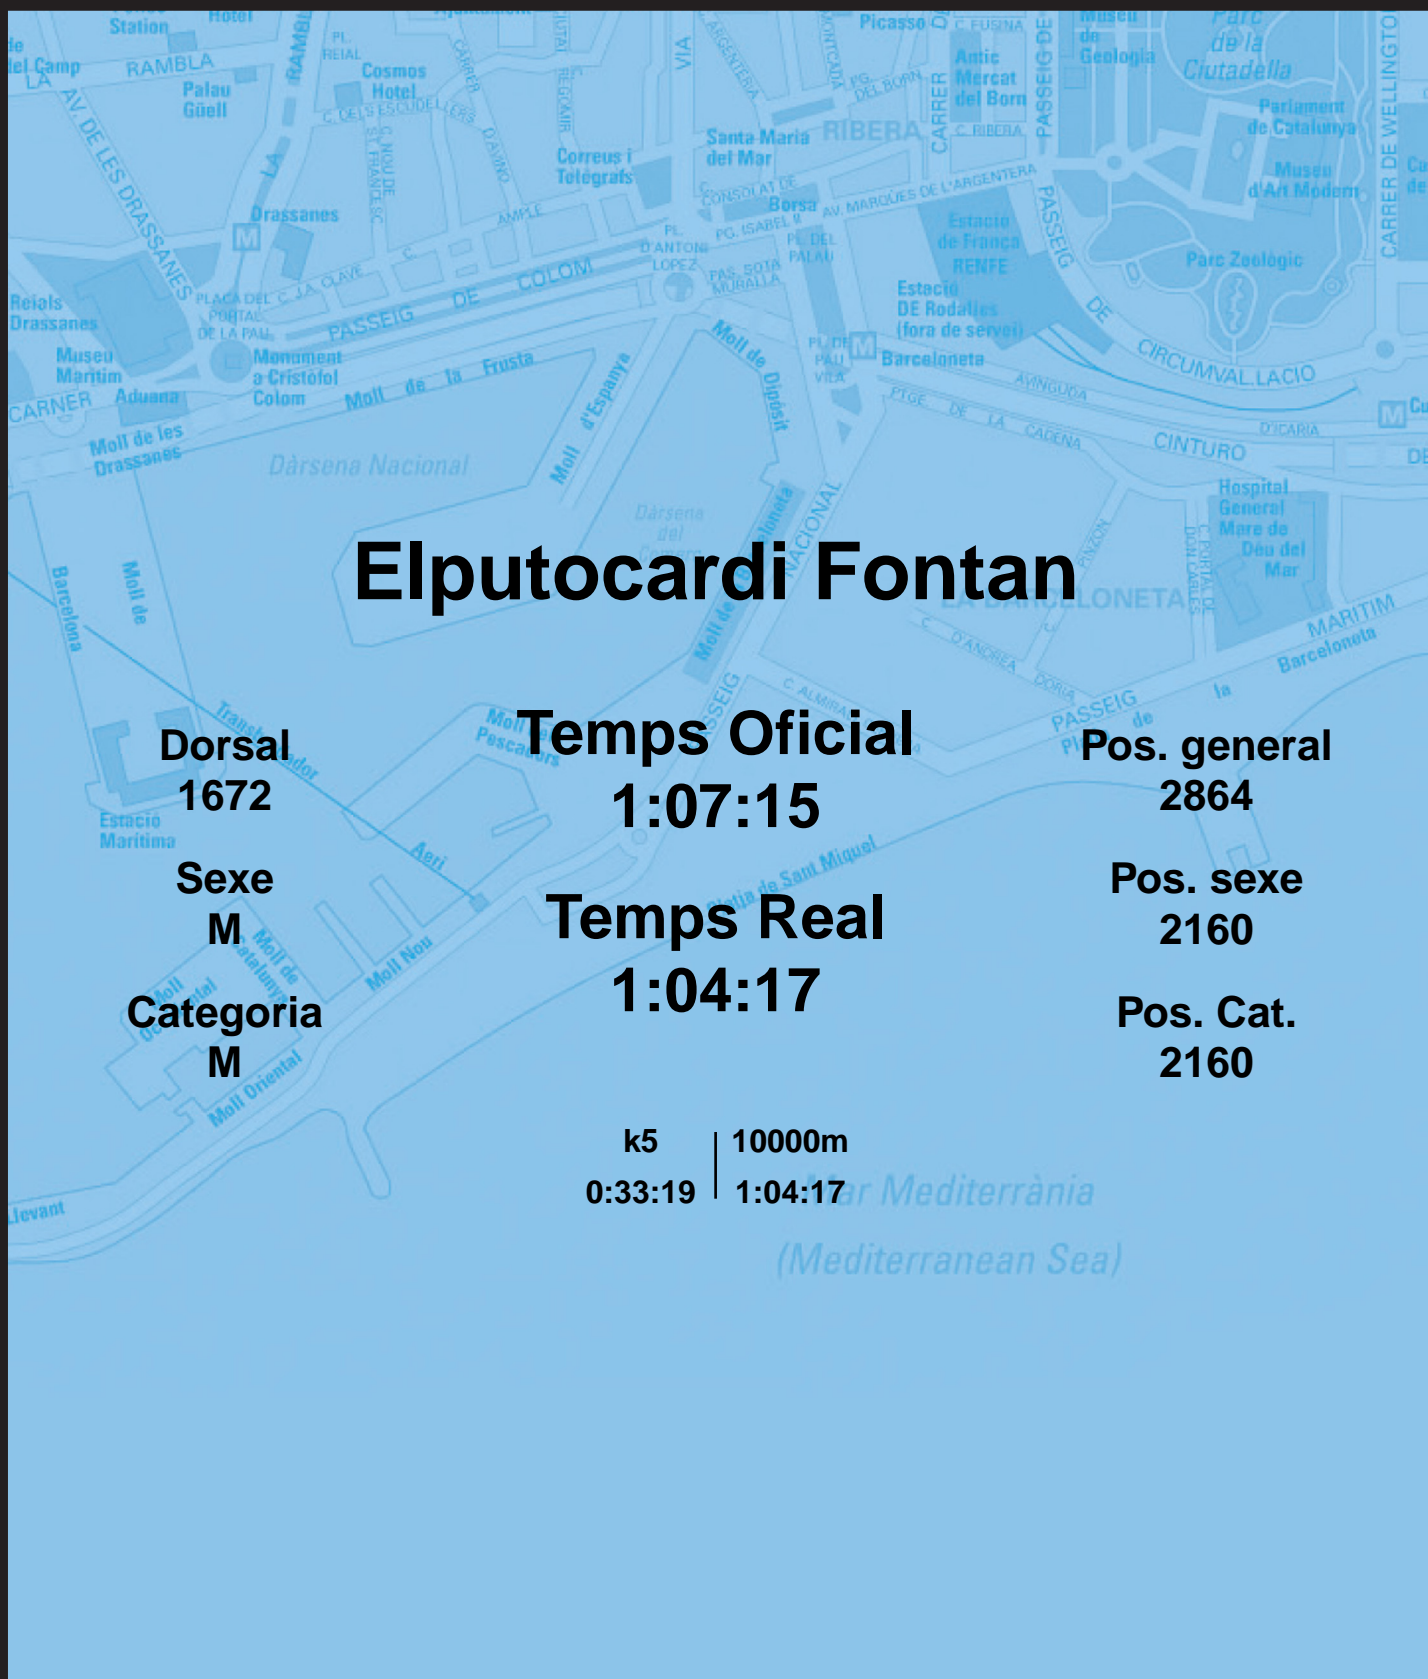

CORREBARRI

Suma't a la festa

16/10/2016

Ajuntament de Barcelona

Elputocardi Fontan

Dorsal
1672

Sexe
M

Categoria
M

Temps Oficial
1:07:15

Temps Real
1:04:17

Pos. general
2864

Pos. sexe
2160

Pos. Cat.
2160

k5 | 10000m
0:33:19 | 1:04:17

Mar Mediterrània
(Mediterranean Sea)