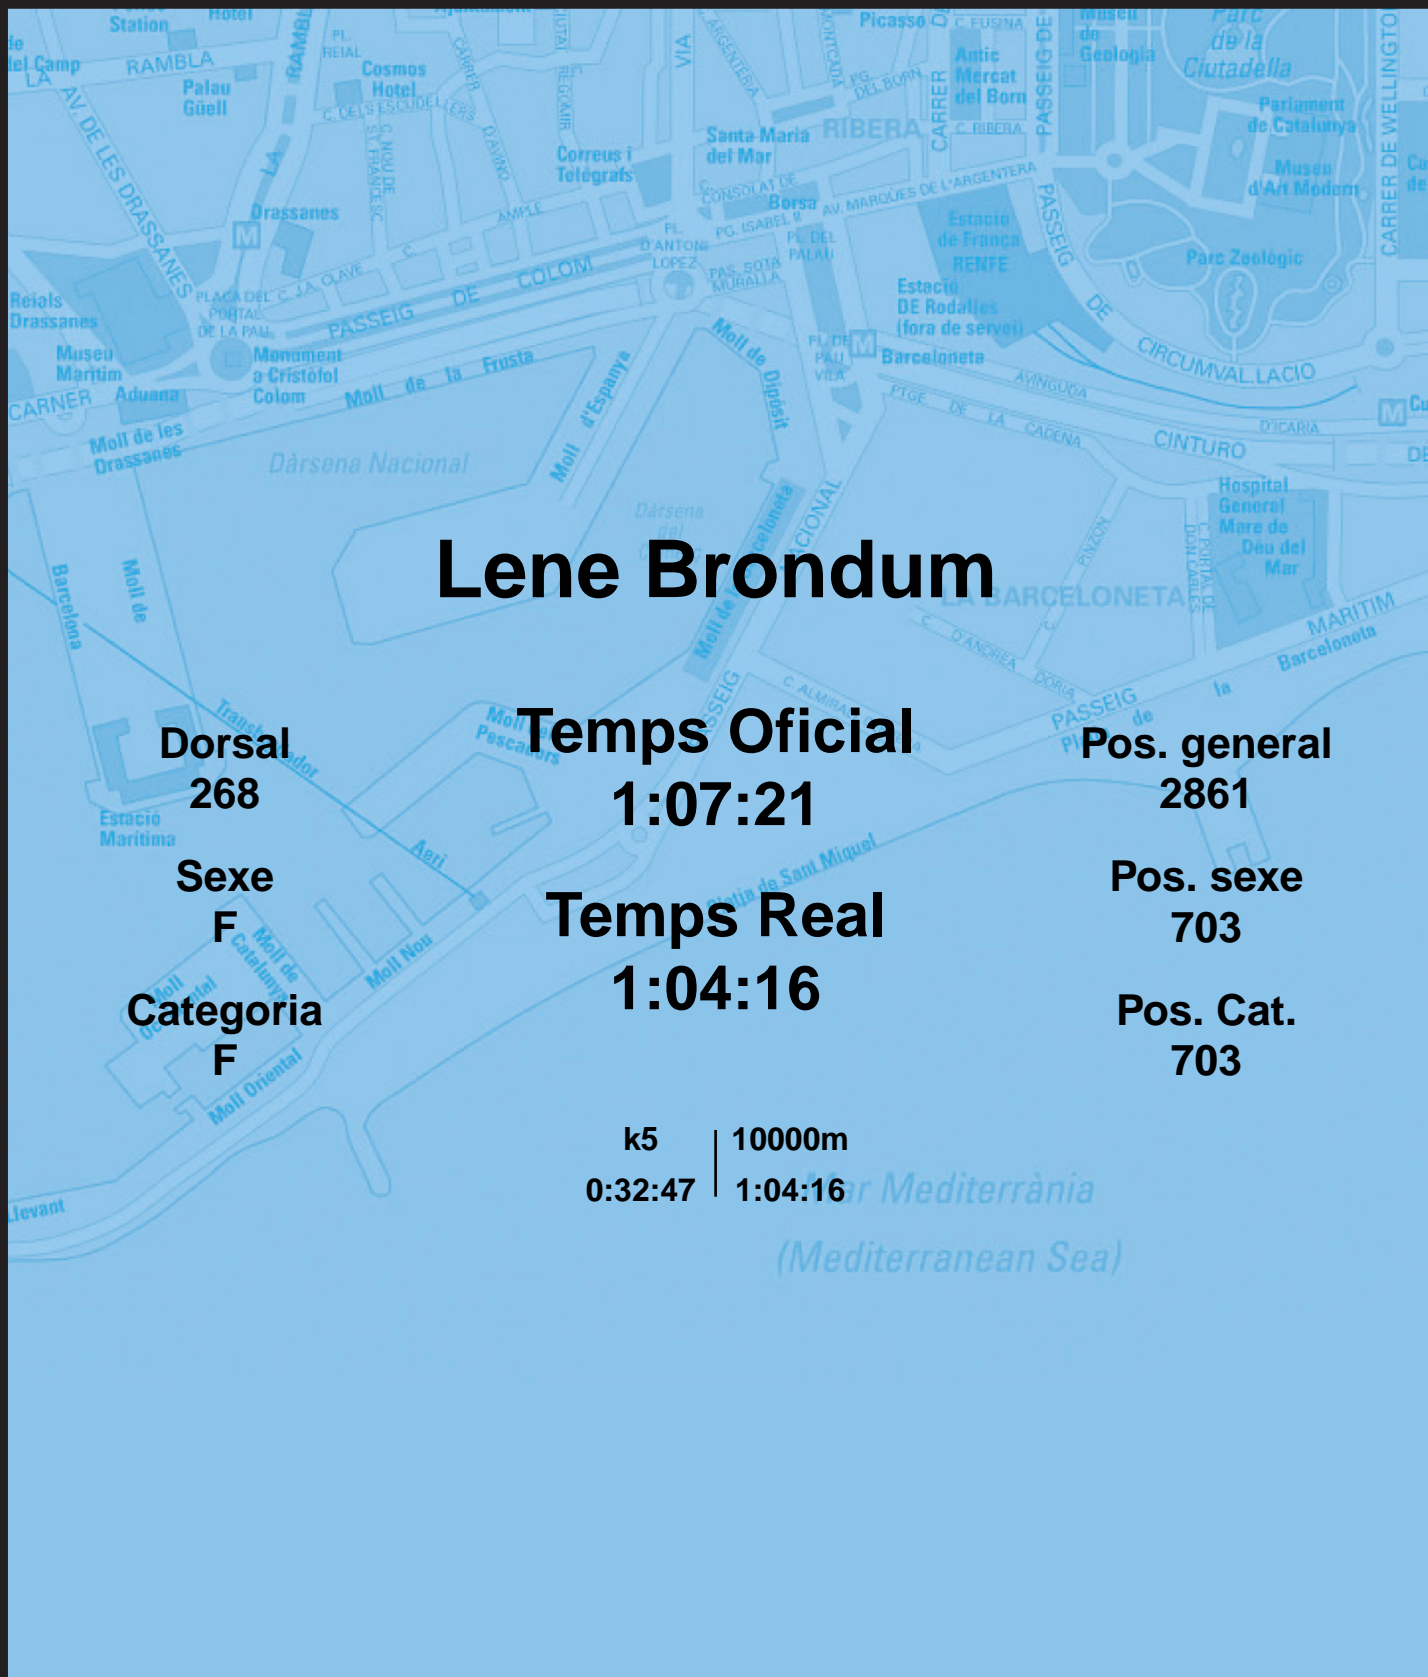

CORREBARRI

Suma't a la festa

16/10/2016

Ajuntament de
Barcelona

Lene Brondum

Dorsal
268

Sexe
F

Categoria
F

Temps Oficial
1:07:21

Temps Real
1:04:16

k5 | 10000m
0:32:47 | 1:04:16

Pos. general
2861

Pos. sexe
703

Pos. Cat.
703