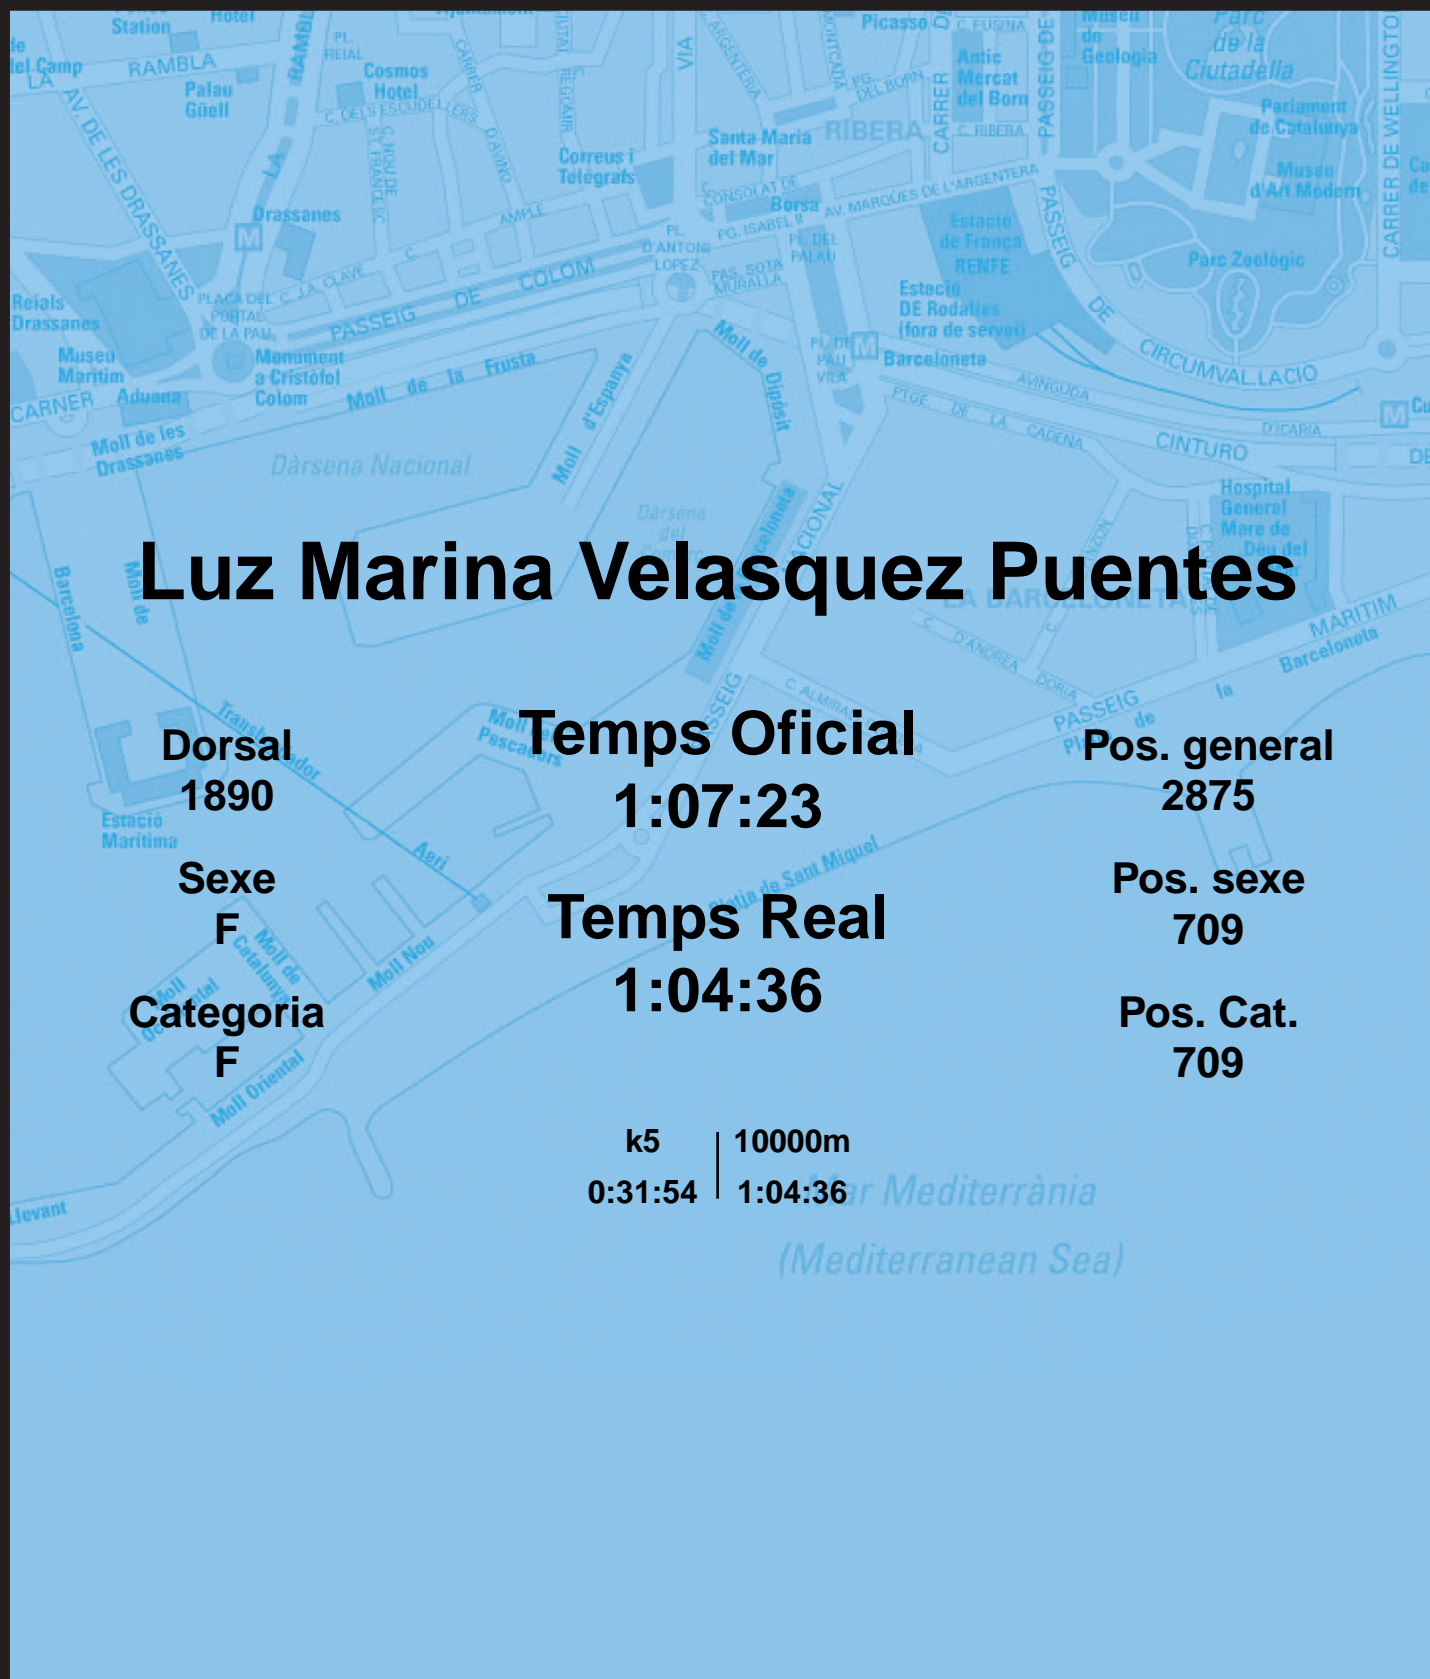

# CORREBARRI

Suma't a la festa

16/10/2016

Ajuntament de Barcelona

## Luz Marina Velasquez Puentes

Dorsal  
1890

Sexe  
F

Categoria  
F

Temps Oficial  
1:07:23

Temps Real  
1:04:36

Pos. general  
2875

Pos. sexe  
709

Pos. Cat.  
709

k5 | 10000m  
0:31:54 | 1:04:36

Mar Mediterrània  
(Mediterranean Sea)