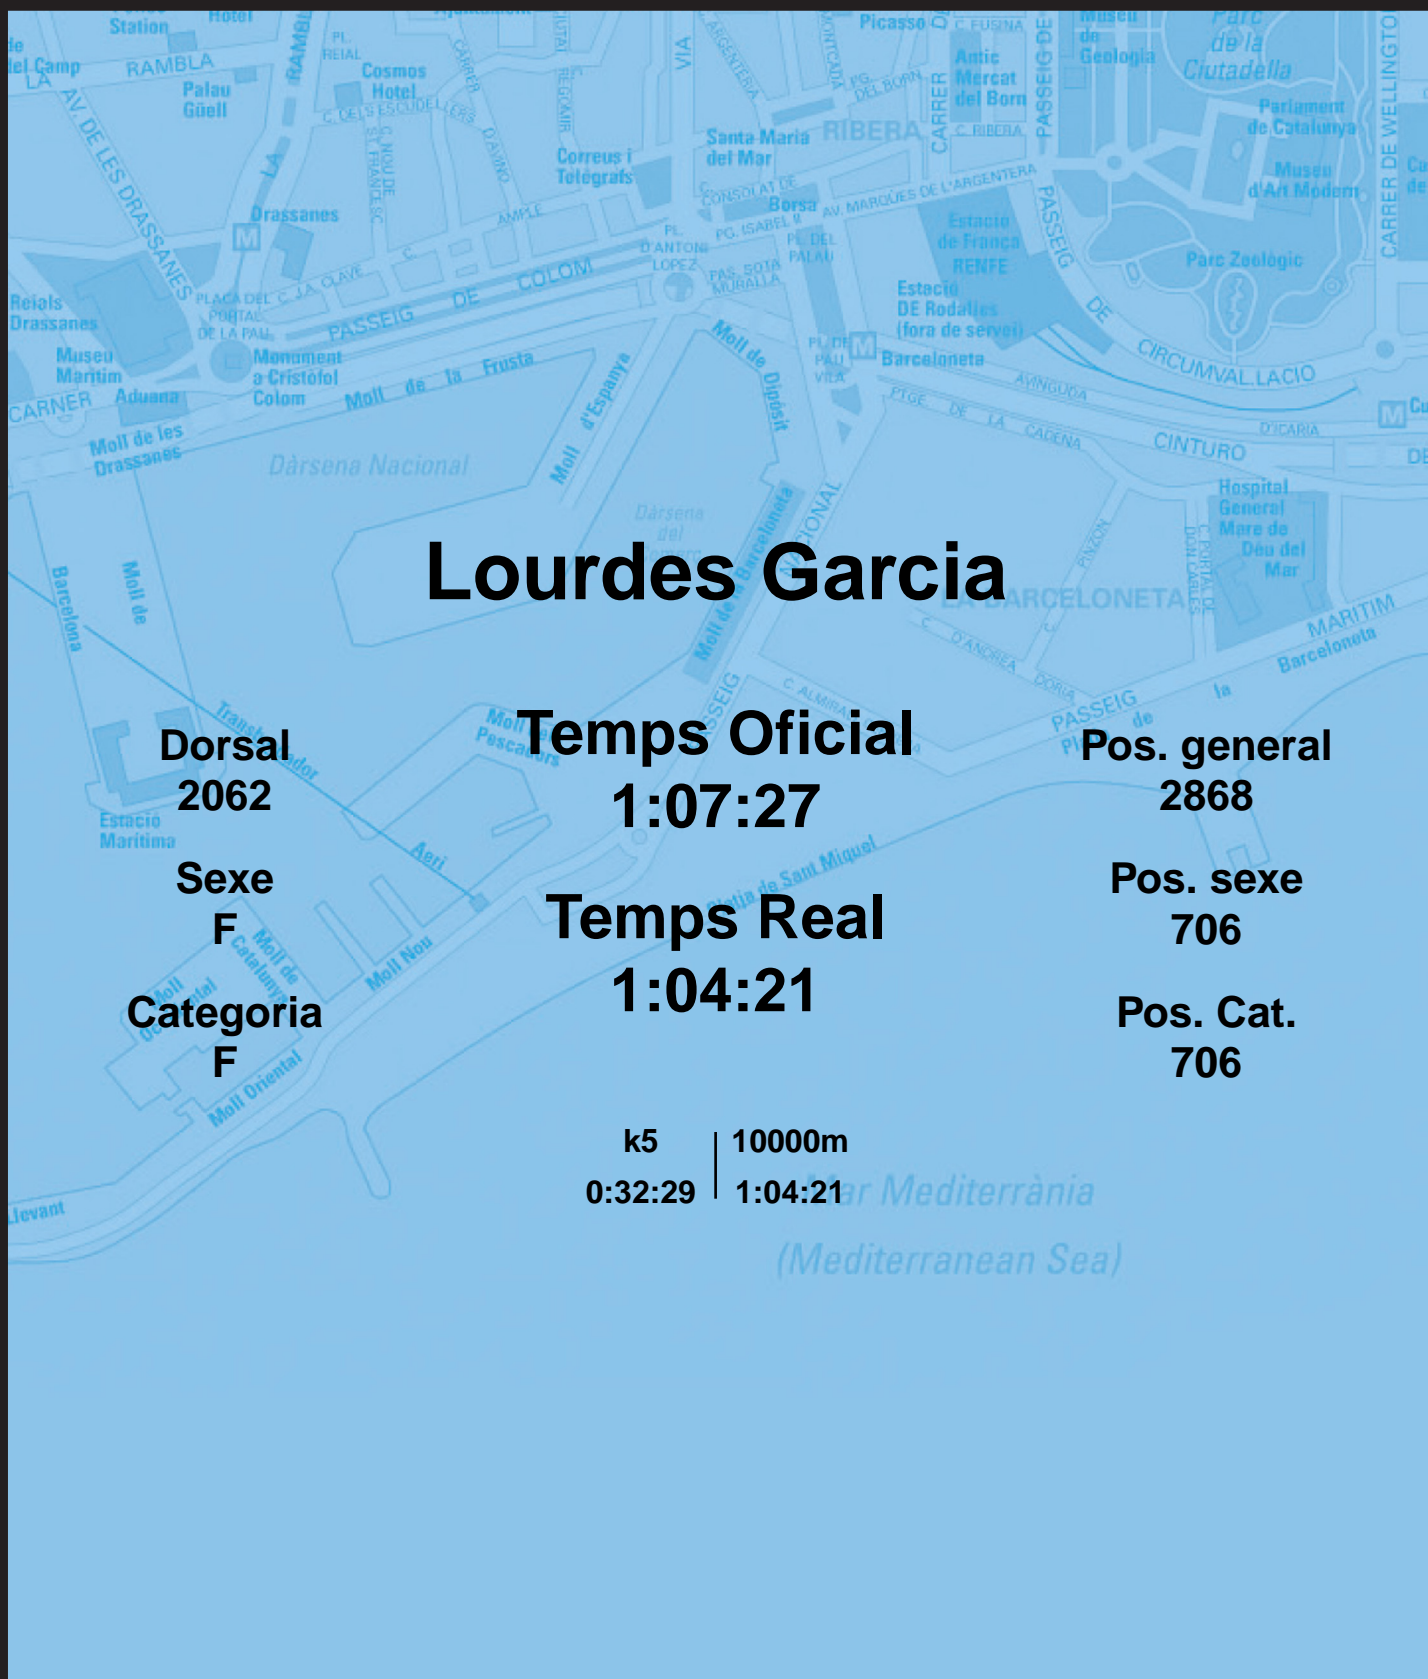

CORREBARRI

Suma't a la festa
16/10/2016

Ajuntament de
Barcelona

Lourdes Garcia

Dorsal
2062

Sexe
F

Categoria
F

Temps Oficial
1:07:27

Temps Real
1:04:21

Pos. general
2868

Pos. sexe
706

Pos. Cat.
706

k5 | 10000m
0:32:29 | 1:04:21

Mar Mediterrània
(Mediterranean Sea)