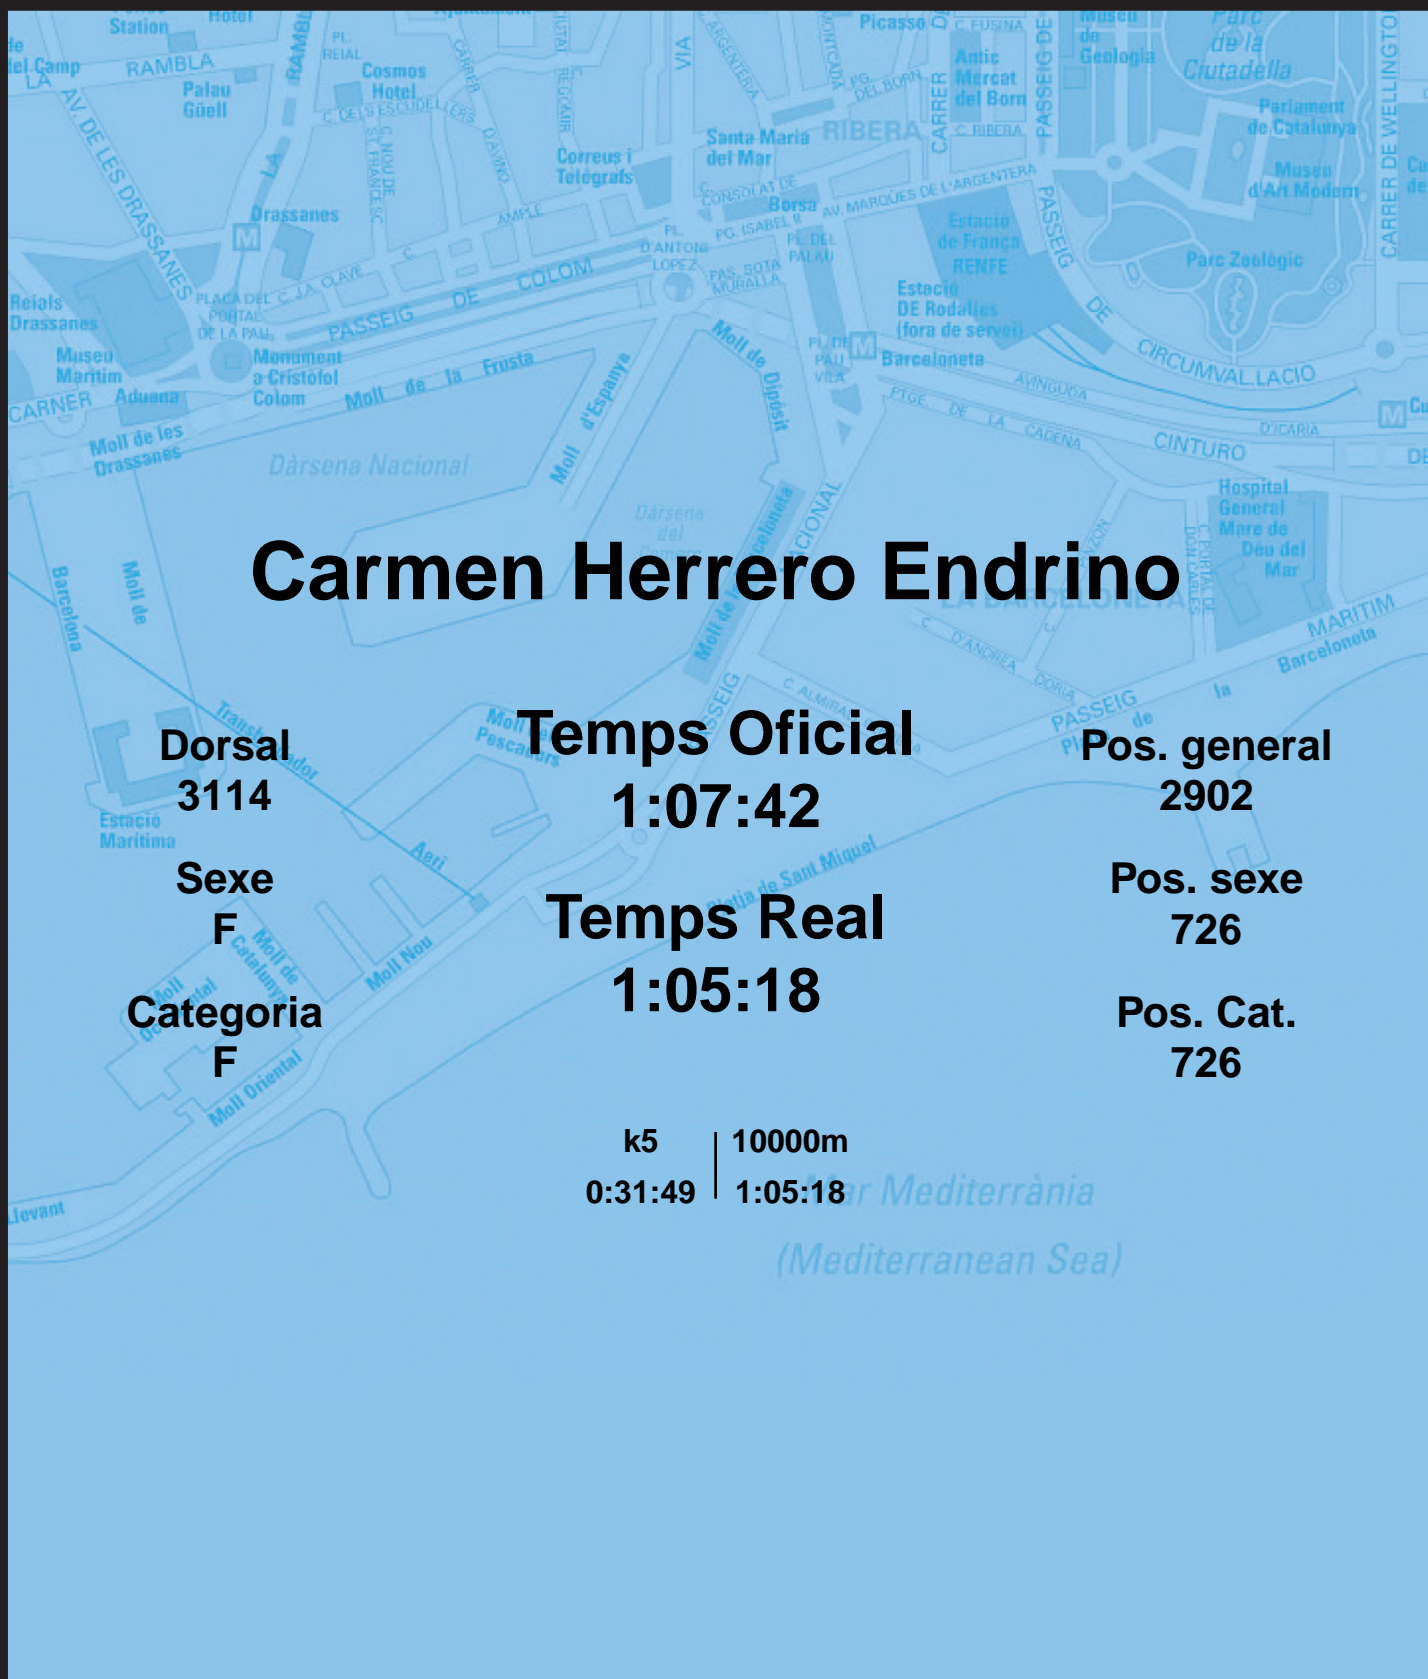

CORREBARRI

Suma't a la festa

16/10/2016

Ajuntament de Barcelona

Carmen Herrero Endrino

Dorsal
3114

Sexe
F

Categoria
F

Temps Oficial
1:07:42

Temps Real
1:05:18

Pos. general
2902

Pos. sexe
726

Pos. Cat.
726

k5 | 10000m
0:31:49 | 1:05:18

Mar Mediterrània
(Mediterranean Sea)