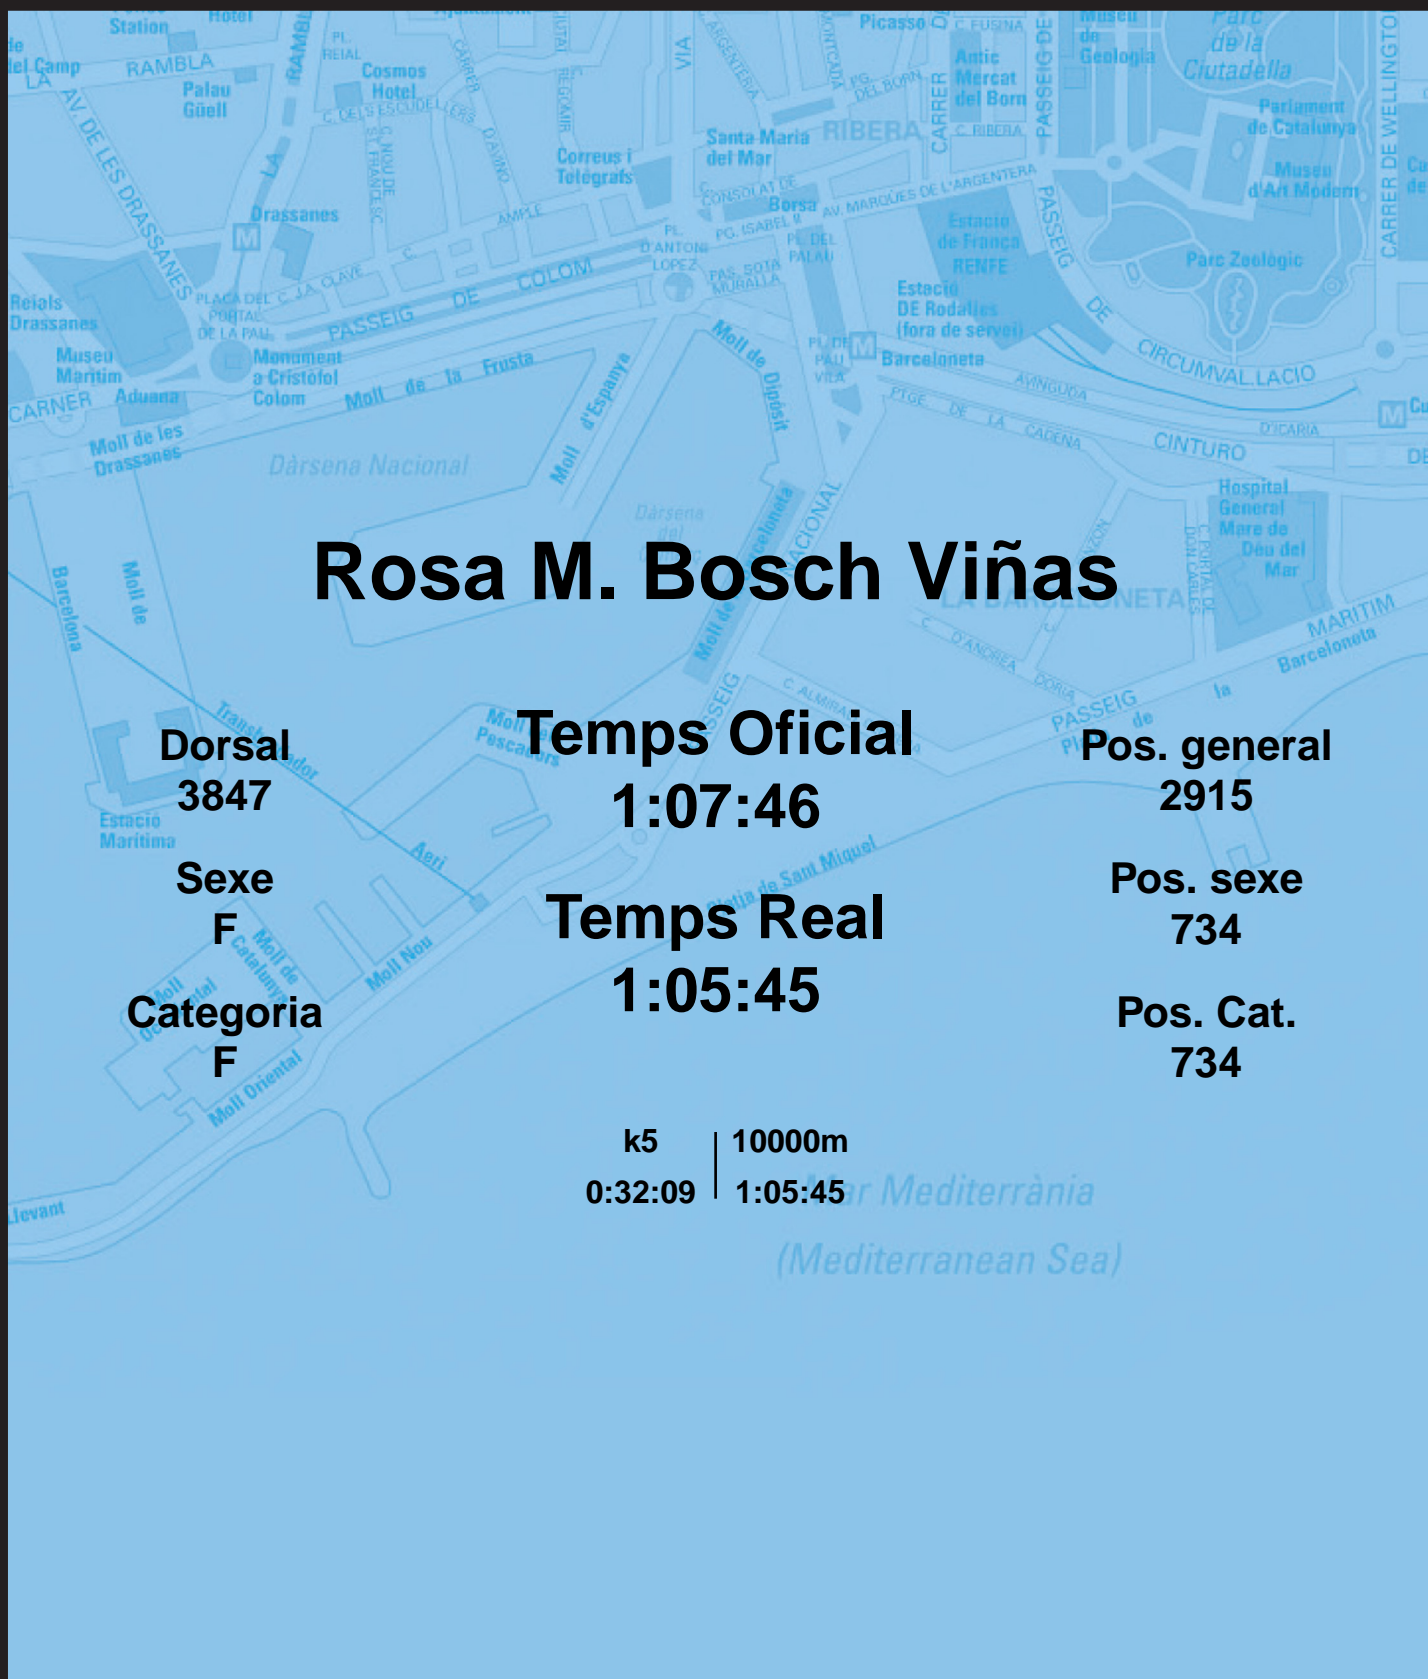

CORREBARRI

Suma't a la festa

16/10/2016

Ajuntament de
Barcelona

Rosa M. Bosch Viñas

Dorsal
3847

Sexe
F

Categoria
F

Temps Oficial
1:07:46

Temps Real
1:05:45

Pos. general
2915

Pos. sexe
734

Pos. Cat.
734

k5 | 10000m
0:32:09 | 1:05:45

Mar Mediterrània
(Mediterranean Sea)