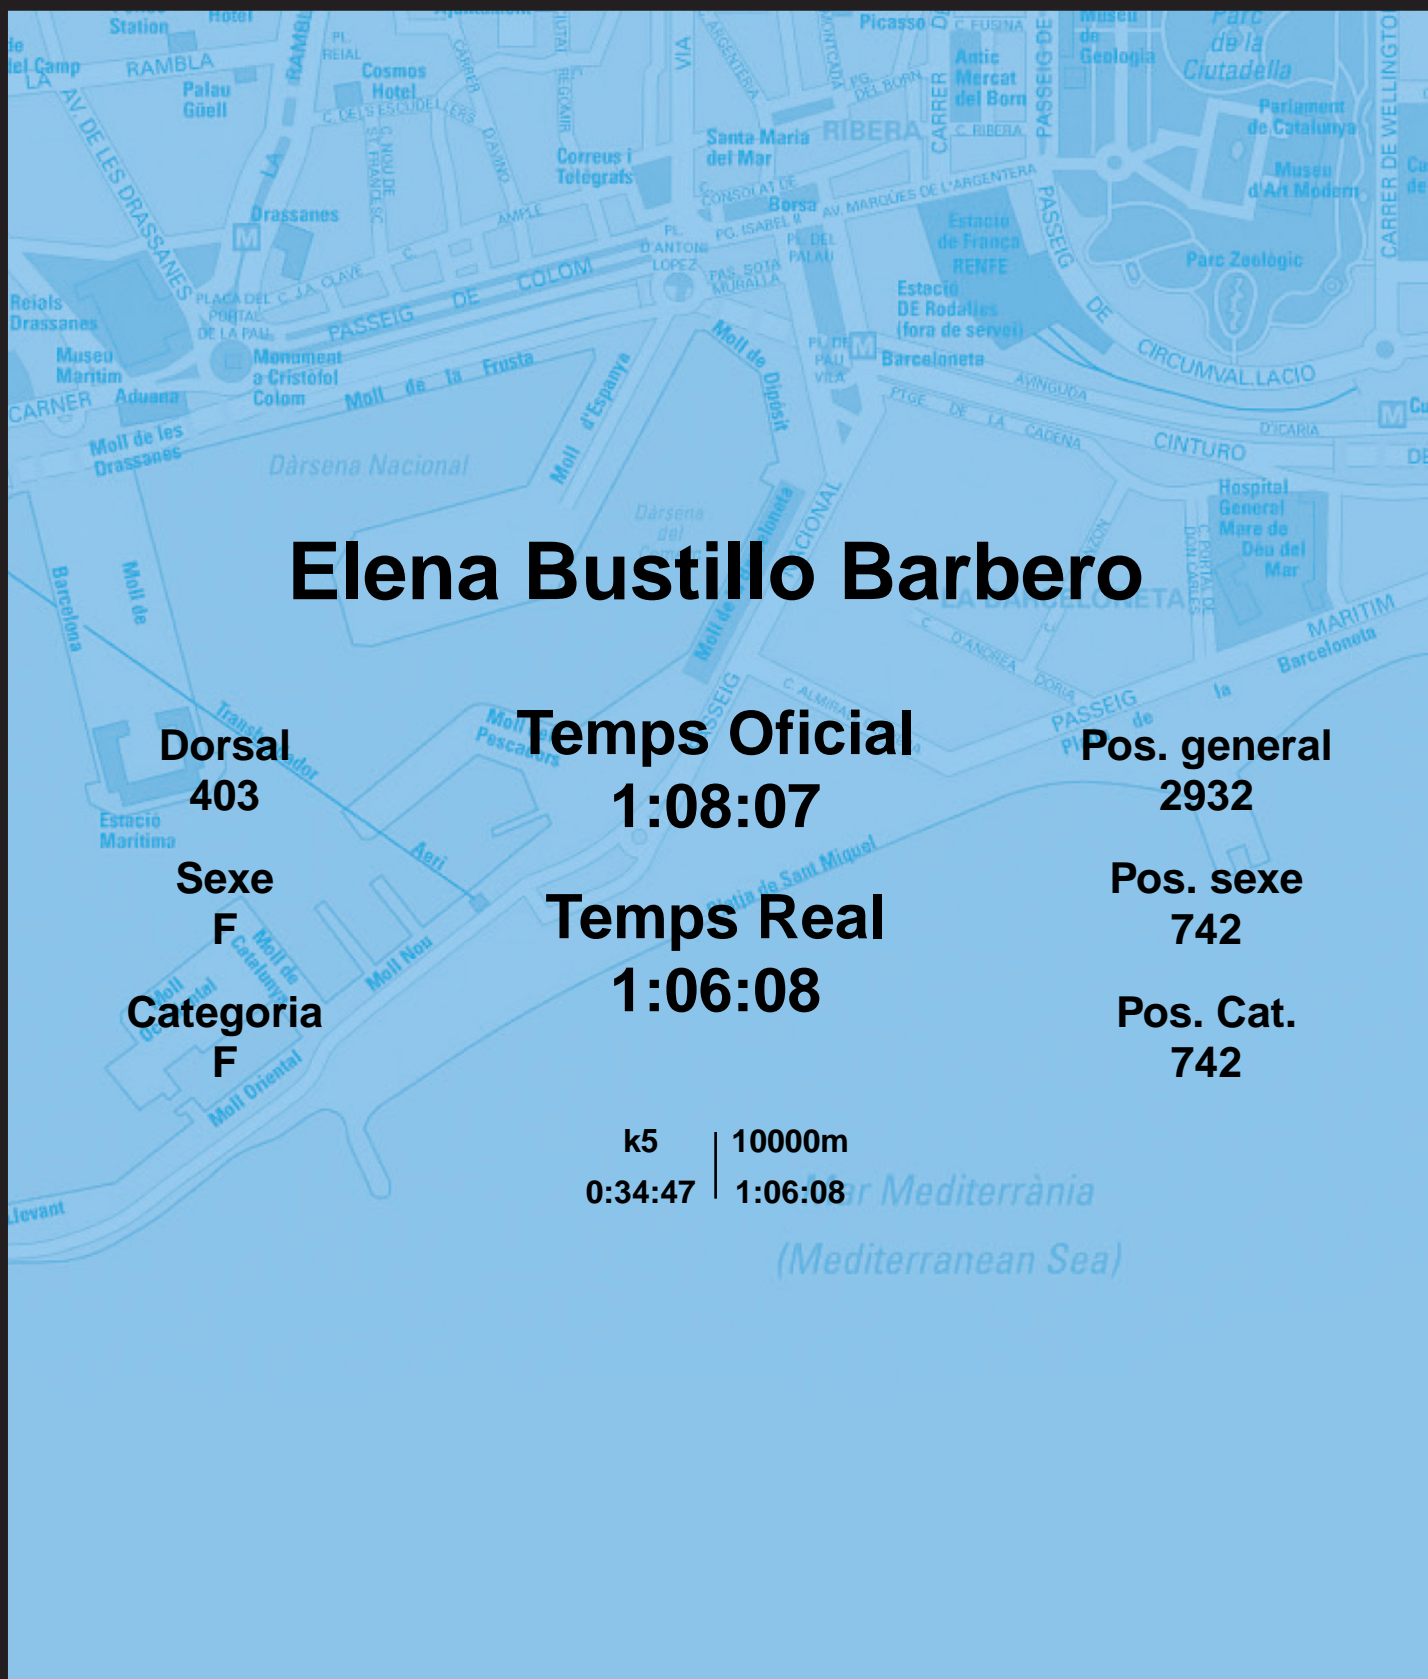

CORREBARRI

Suma't a la festa

16/10/2016

Ajuntament de Barcelona

Elena Bustillo Barbero

Dorsal
403

Sexe
F

Categoria
F

Temps Oficial
1:08:07

Temps Real
1:06:08

Pos. general
2932

Pos. sexe
742

Pos. Cat.
742

k5 | 10000m
0:34:47 | 1:06:08

Mar Mediterrània
(Mediterranean Sea)