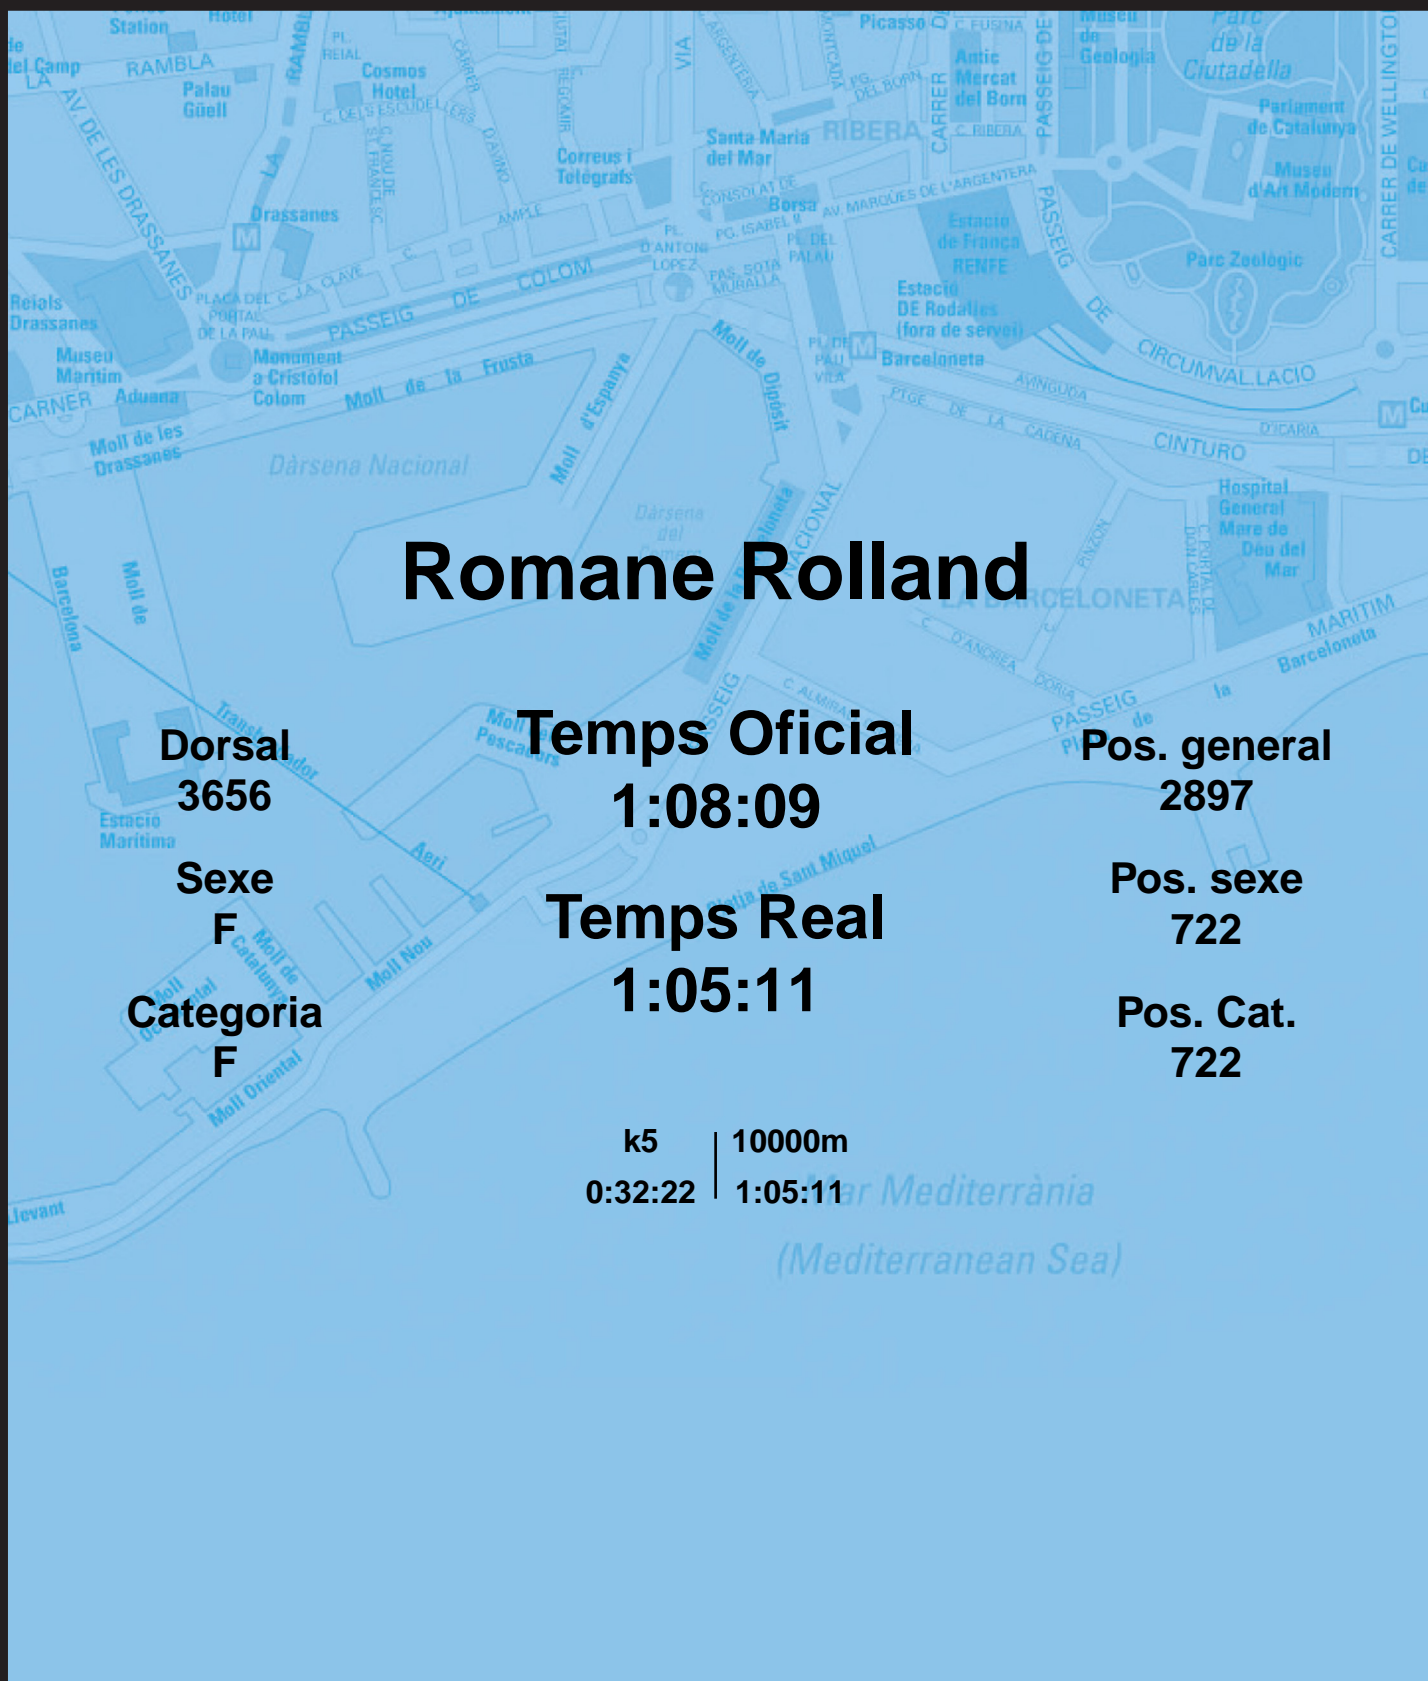

CORREBARRI

Suma't a la festa

16/10/2016

Ajuntament de Barcelona

Romane Rolland

Dorsal
3656

Sexe
F

Categoria
F

Temps Oficial
1:08:09

Temps Real
1:05:11

Pos. general
2897

Pos. sexe
722

Pos. Cat.
722

k5 | 10000m
0:32:22 | 1:05:11

Mar Mediterrània
(Mediterranean Sea)