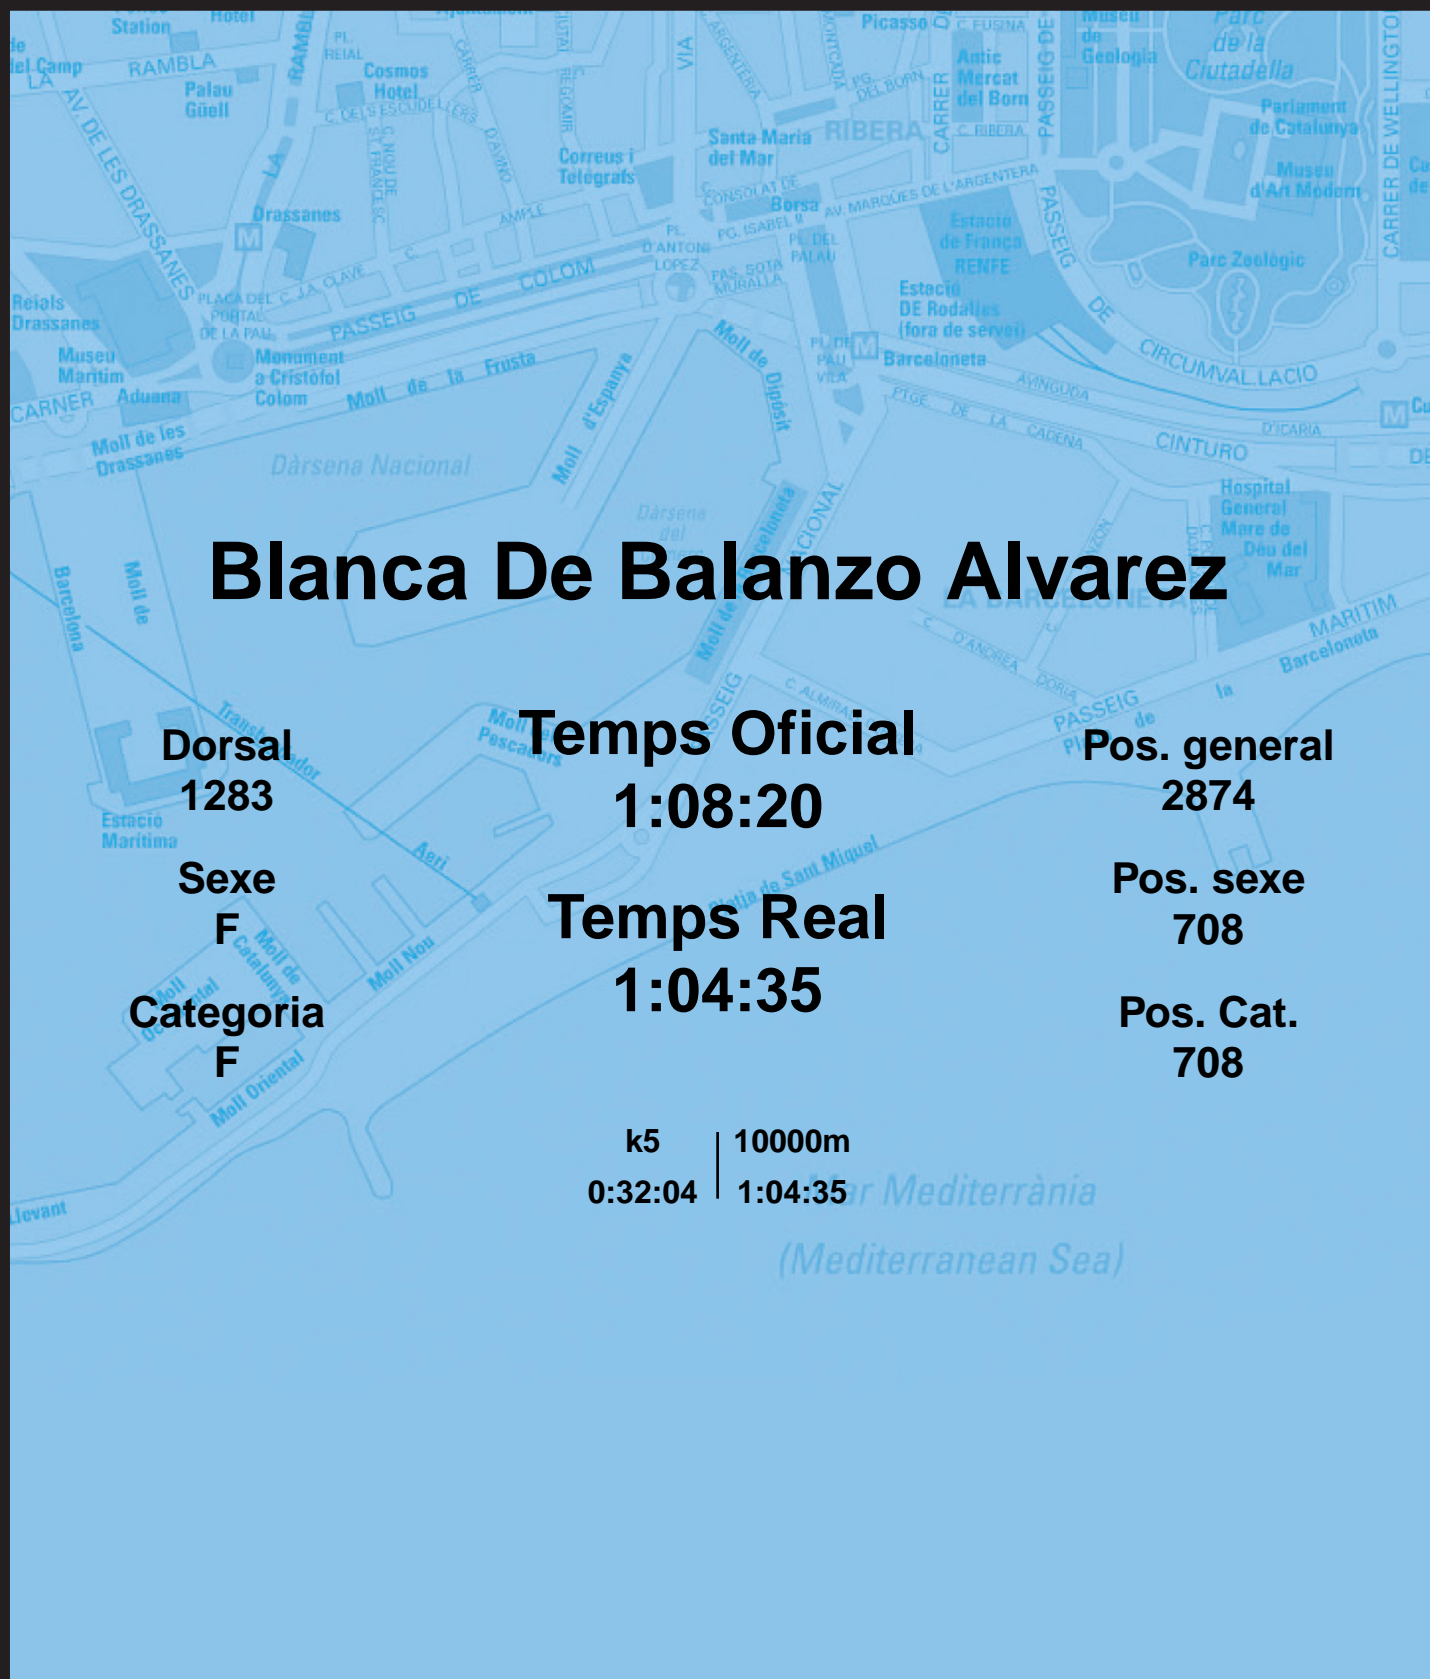

CORREBARRI

Suma't a la festa

16/10/2016

Ajuntament de
Barcelona

Blanca De Balanzo Alvarez

Dorsal
1283

Sexe
F

Categoria
F

Temps Oficial
1:08:20

Temps Real
1:04:35

Pos. general
2874

Pos. sexe
708

Pos. Cat.
708

k5 | 10000m
0:32:04 | 1:04:35

Mar Mediterrània
(Mediterranean Sea)