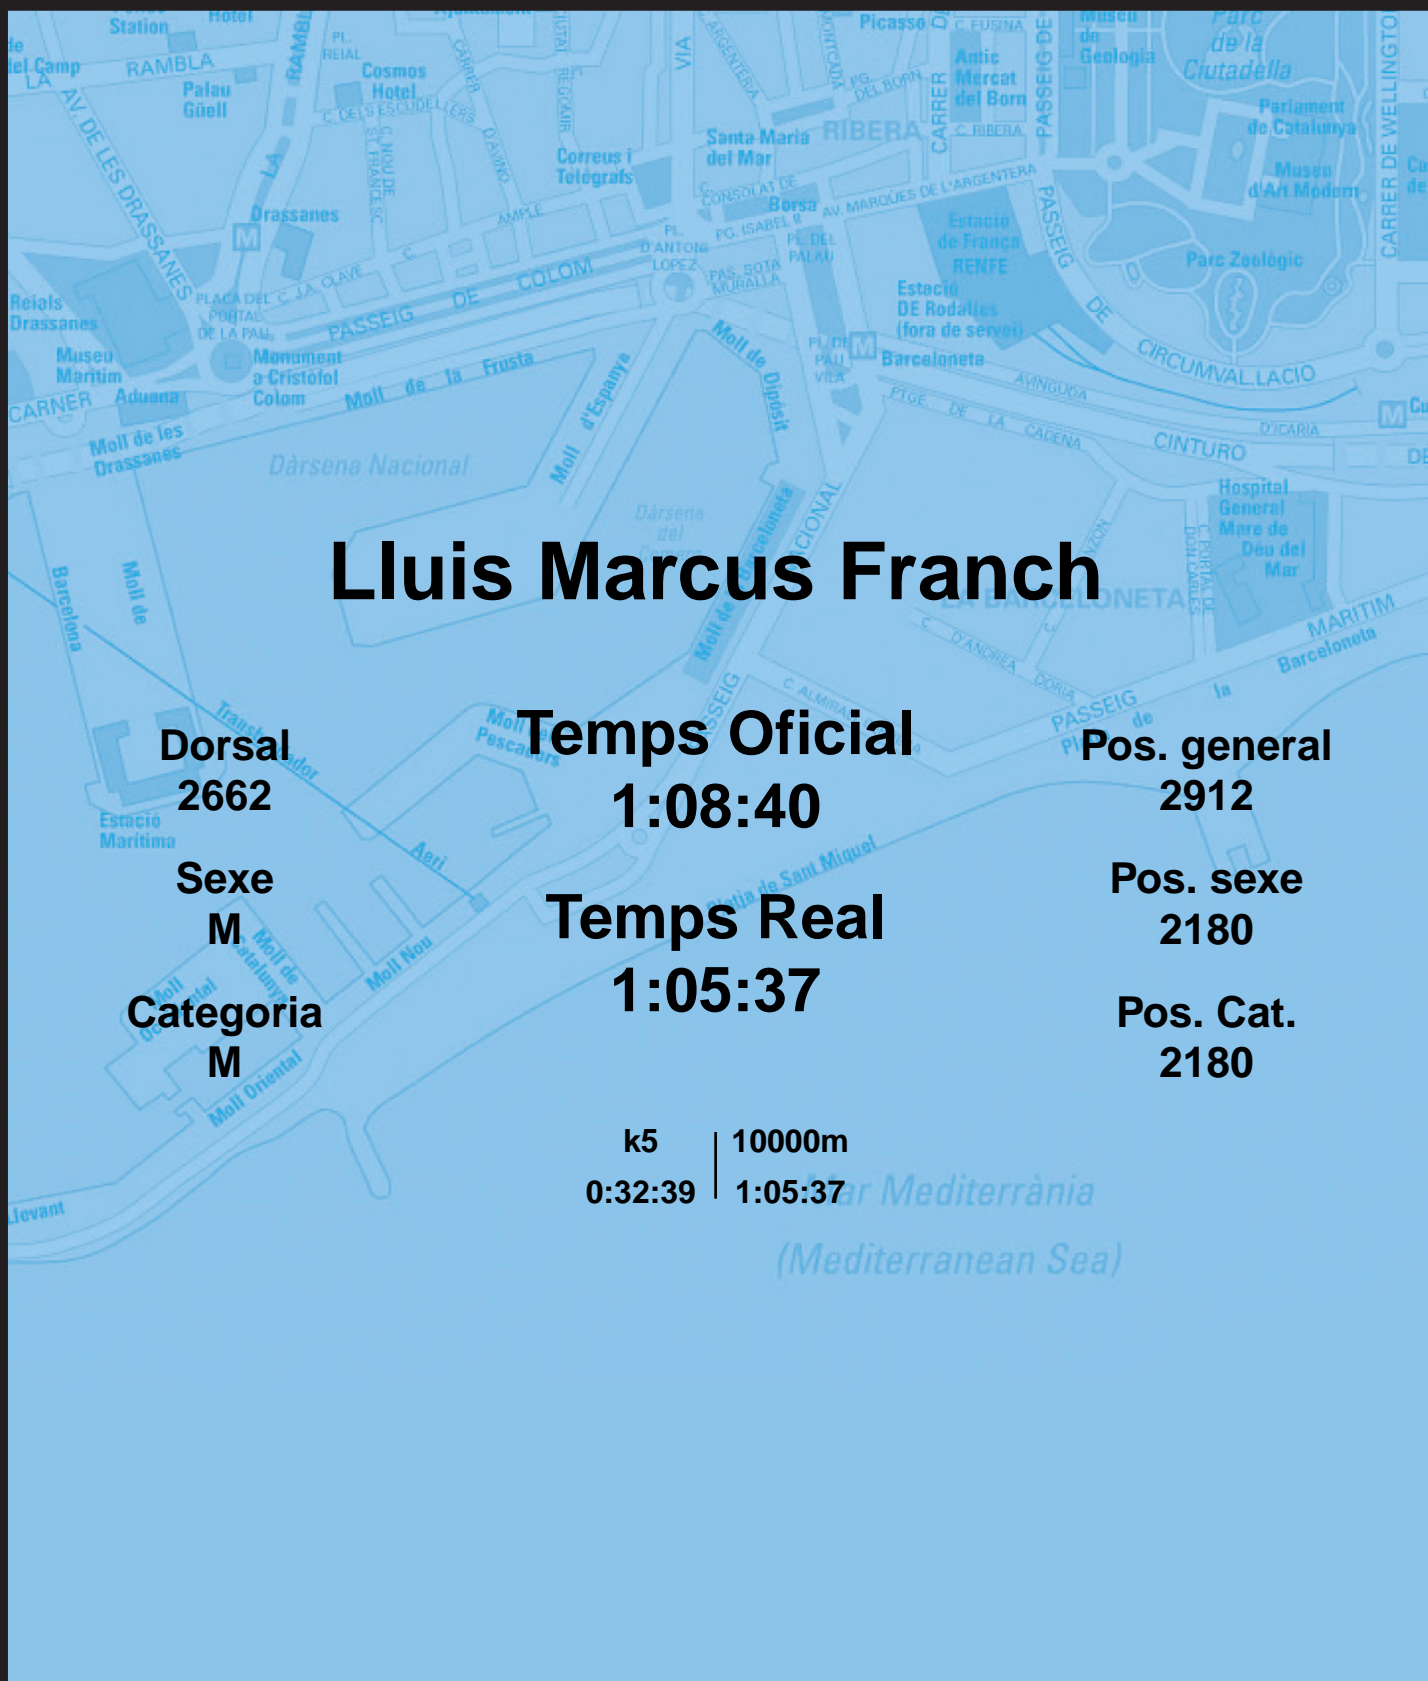

CORREBARRI

Suma't a la festa

16/10/2016

Ajuntament de
Barcelona

Lluís Marcus Franch

Dorsal
2662

Sexe
M

Categoria
M

Temps Oficial
1:08:40

Temps Real
1:05:37

Pos. general
2912

Pos. sexe
2180

Pos. Cat.
2180

k5 | 10000m
0:32:39 | 1:05:37

Mar Mediterrània
(Mediterranean Sea)