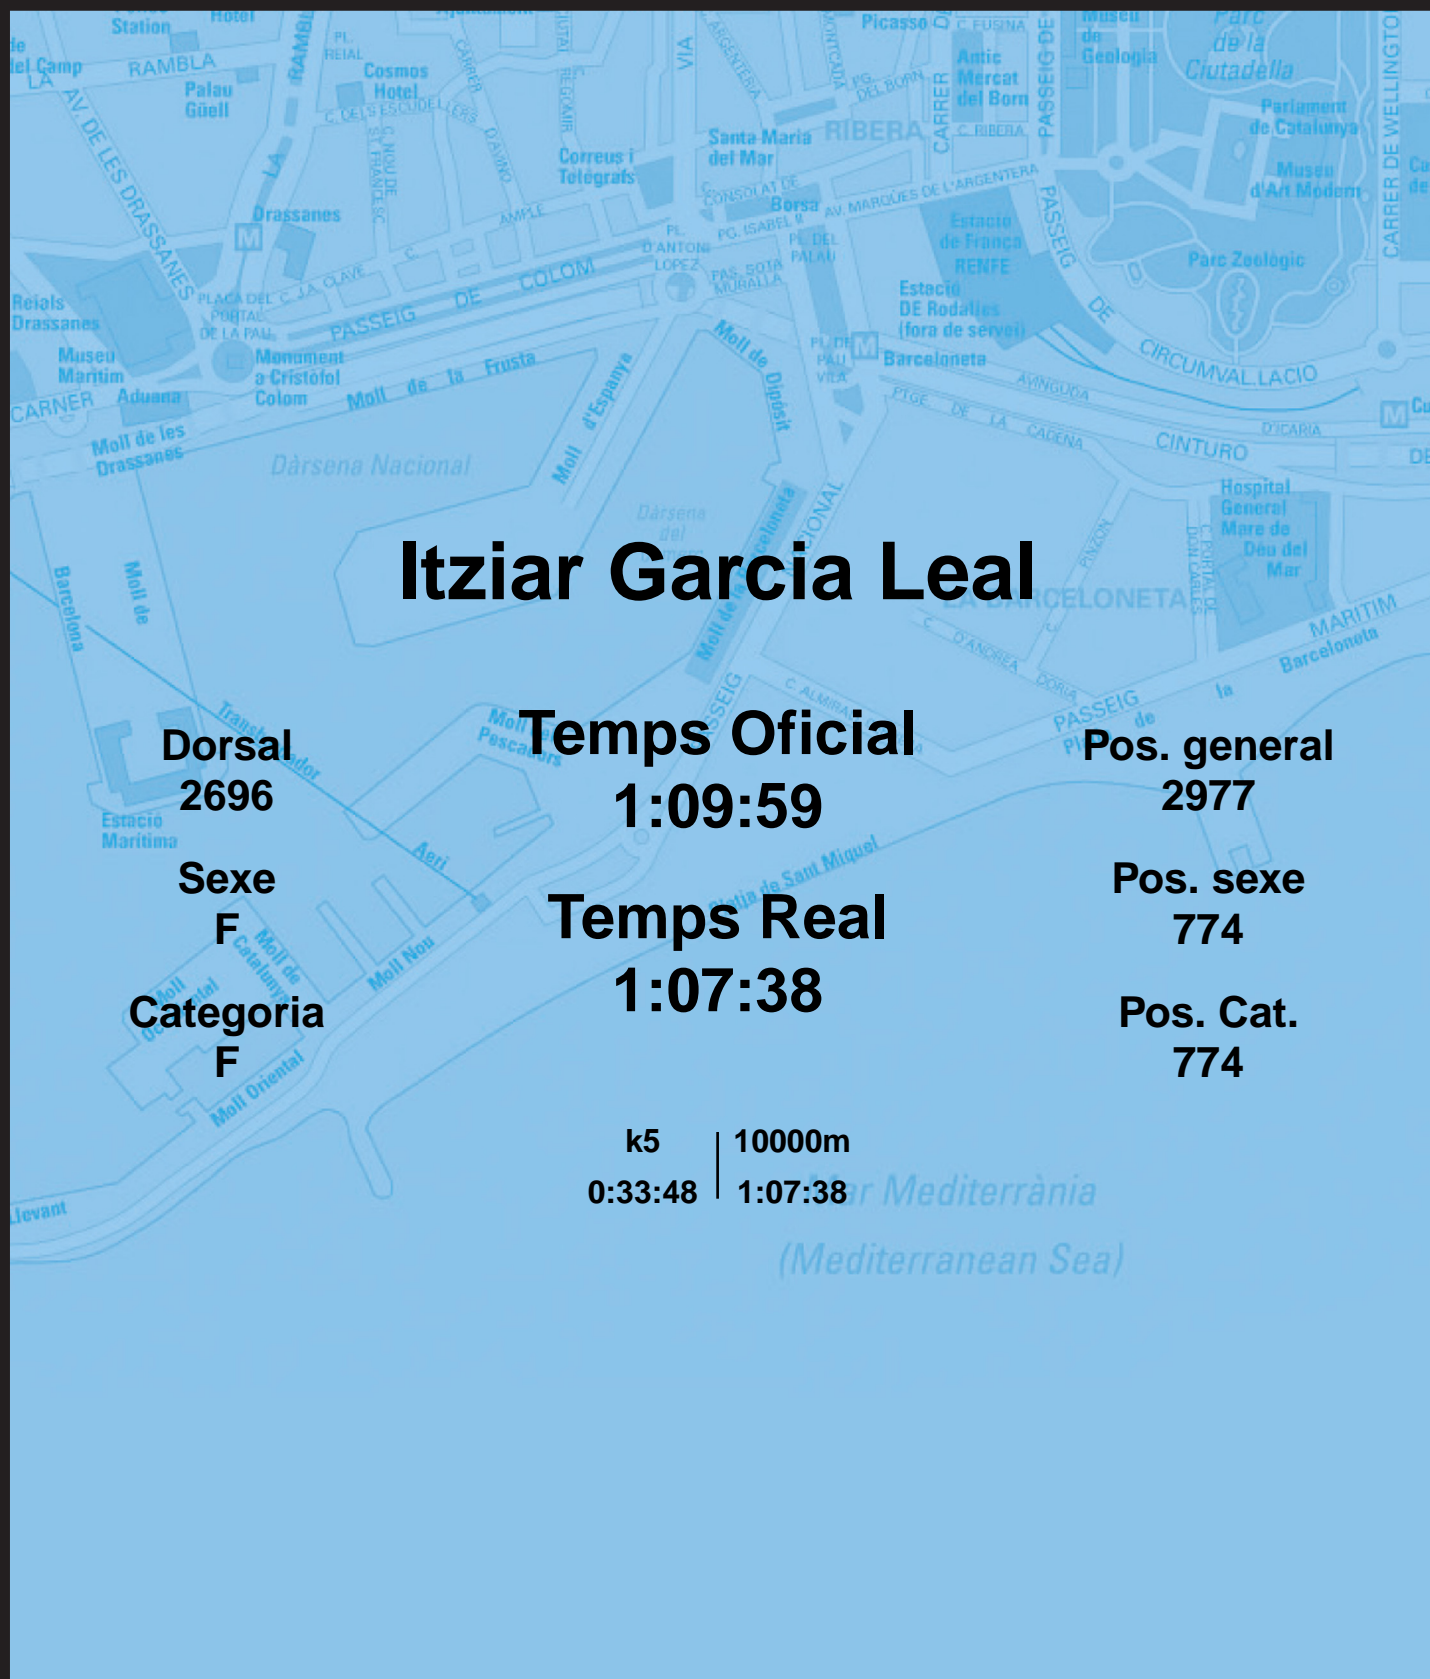

CORREBARRI

Suma't a la festa

16/10/2016

Ajuntament de
Barcelona

Itziar Garcia Leal

Dorsal
2696

Sexe
F

Categoria
F

Temps Oficial
1:09:59

Temps Real
1:07:38

Pos. general
2977

Pos. sexe
774

Pos. Cat.
774

k5 | 10000m
0:33:48 | 1:07:38

Mar Mediterrània
(Mediterranean Sea)