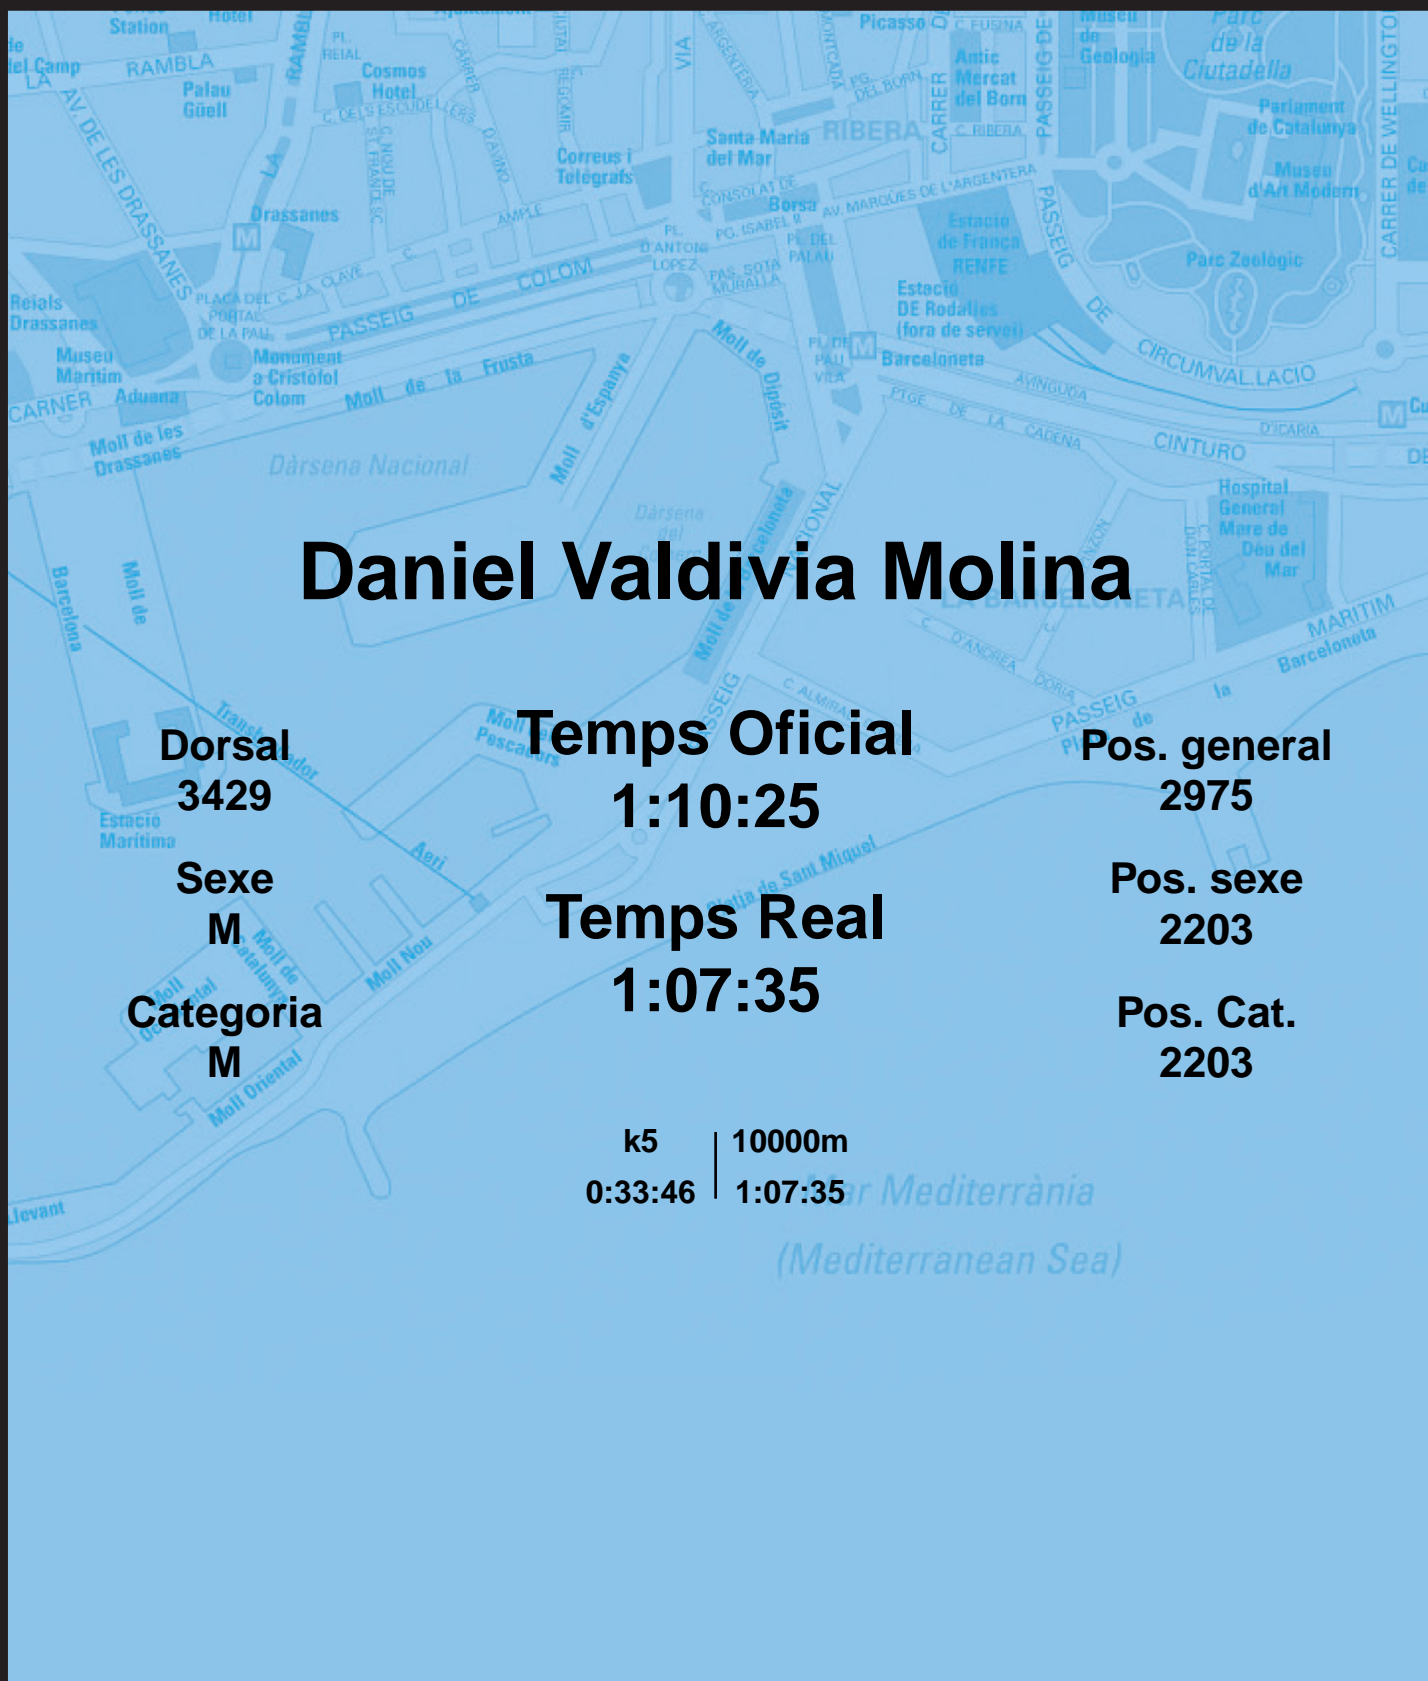

CORREBARRI

Suma't a la festa

16/10/2016

Ajuntament de Barcelona

Daniel Valdivia Molina

Dorsal
3429

Sexe
M

Categoria
M

Temps Oficial
1:10:25

Temps Real
1:07:35

Pos. general
2975

Pos. sexe
2203

Pos. Cat.
2203

k5 | 10000m
0:33:46 | 1:07:35

Mar Mediterrània
(Mediterranean Sea)