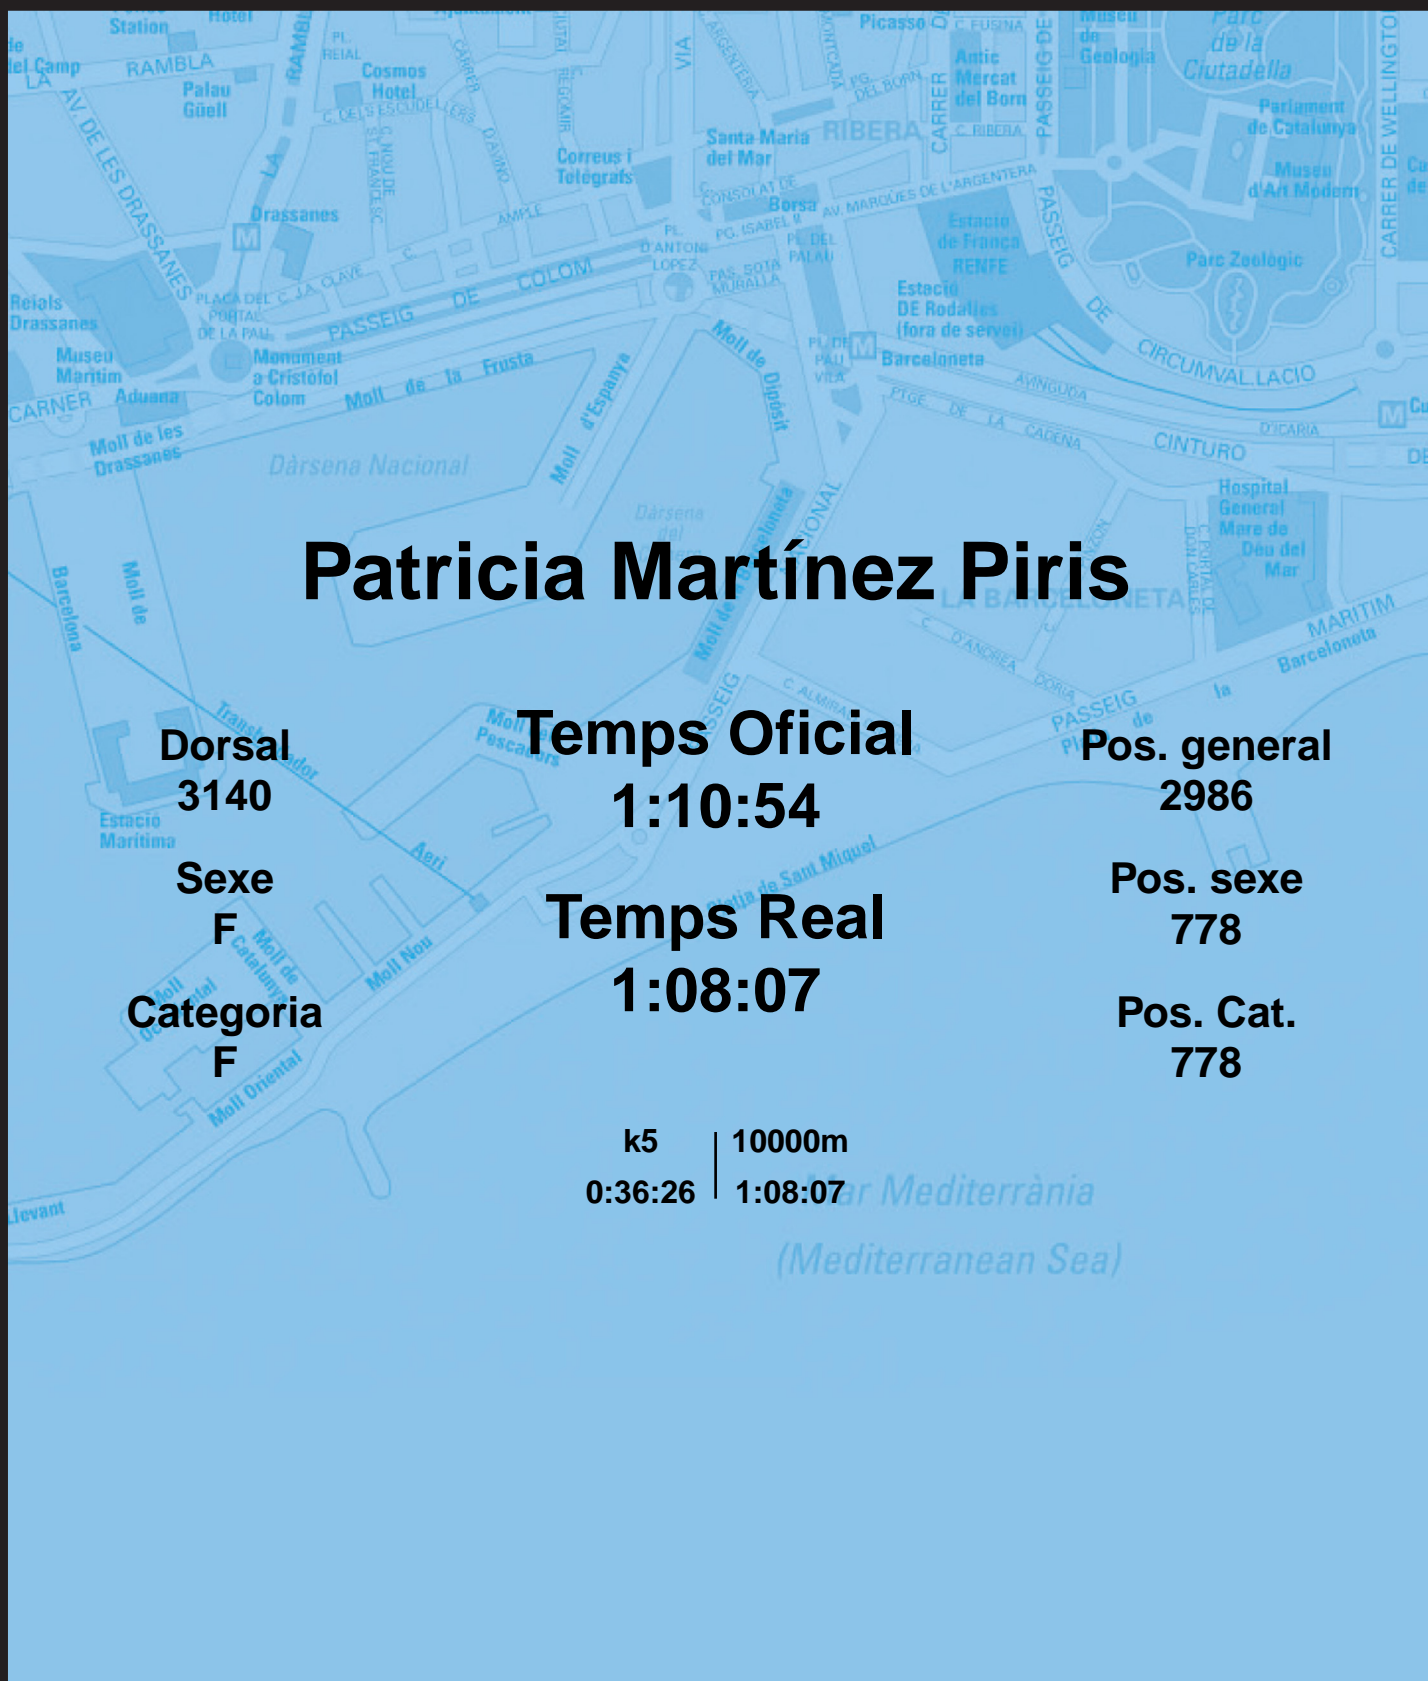

CORREBARRI

Suma't a la festa

16/10/2016

Ajuntament de Barcelona

Patricia Martínez Piris

Dorsal
3140

Sexe
F

Categoria
F

Temps Oficial
1:10:54

Temps Real
1:08:07

Pos. general
2986

Pos. sexe
778

Pos. Cat.
778

k5 | 10000m
0:36:26 | 1:08:07

Mar Mediterrània
(Mediterranean Sea)