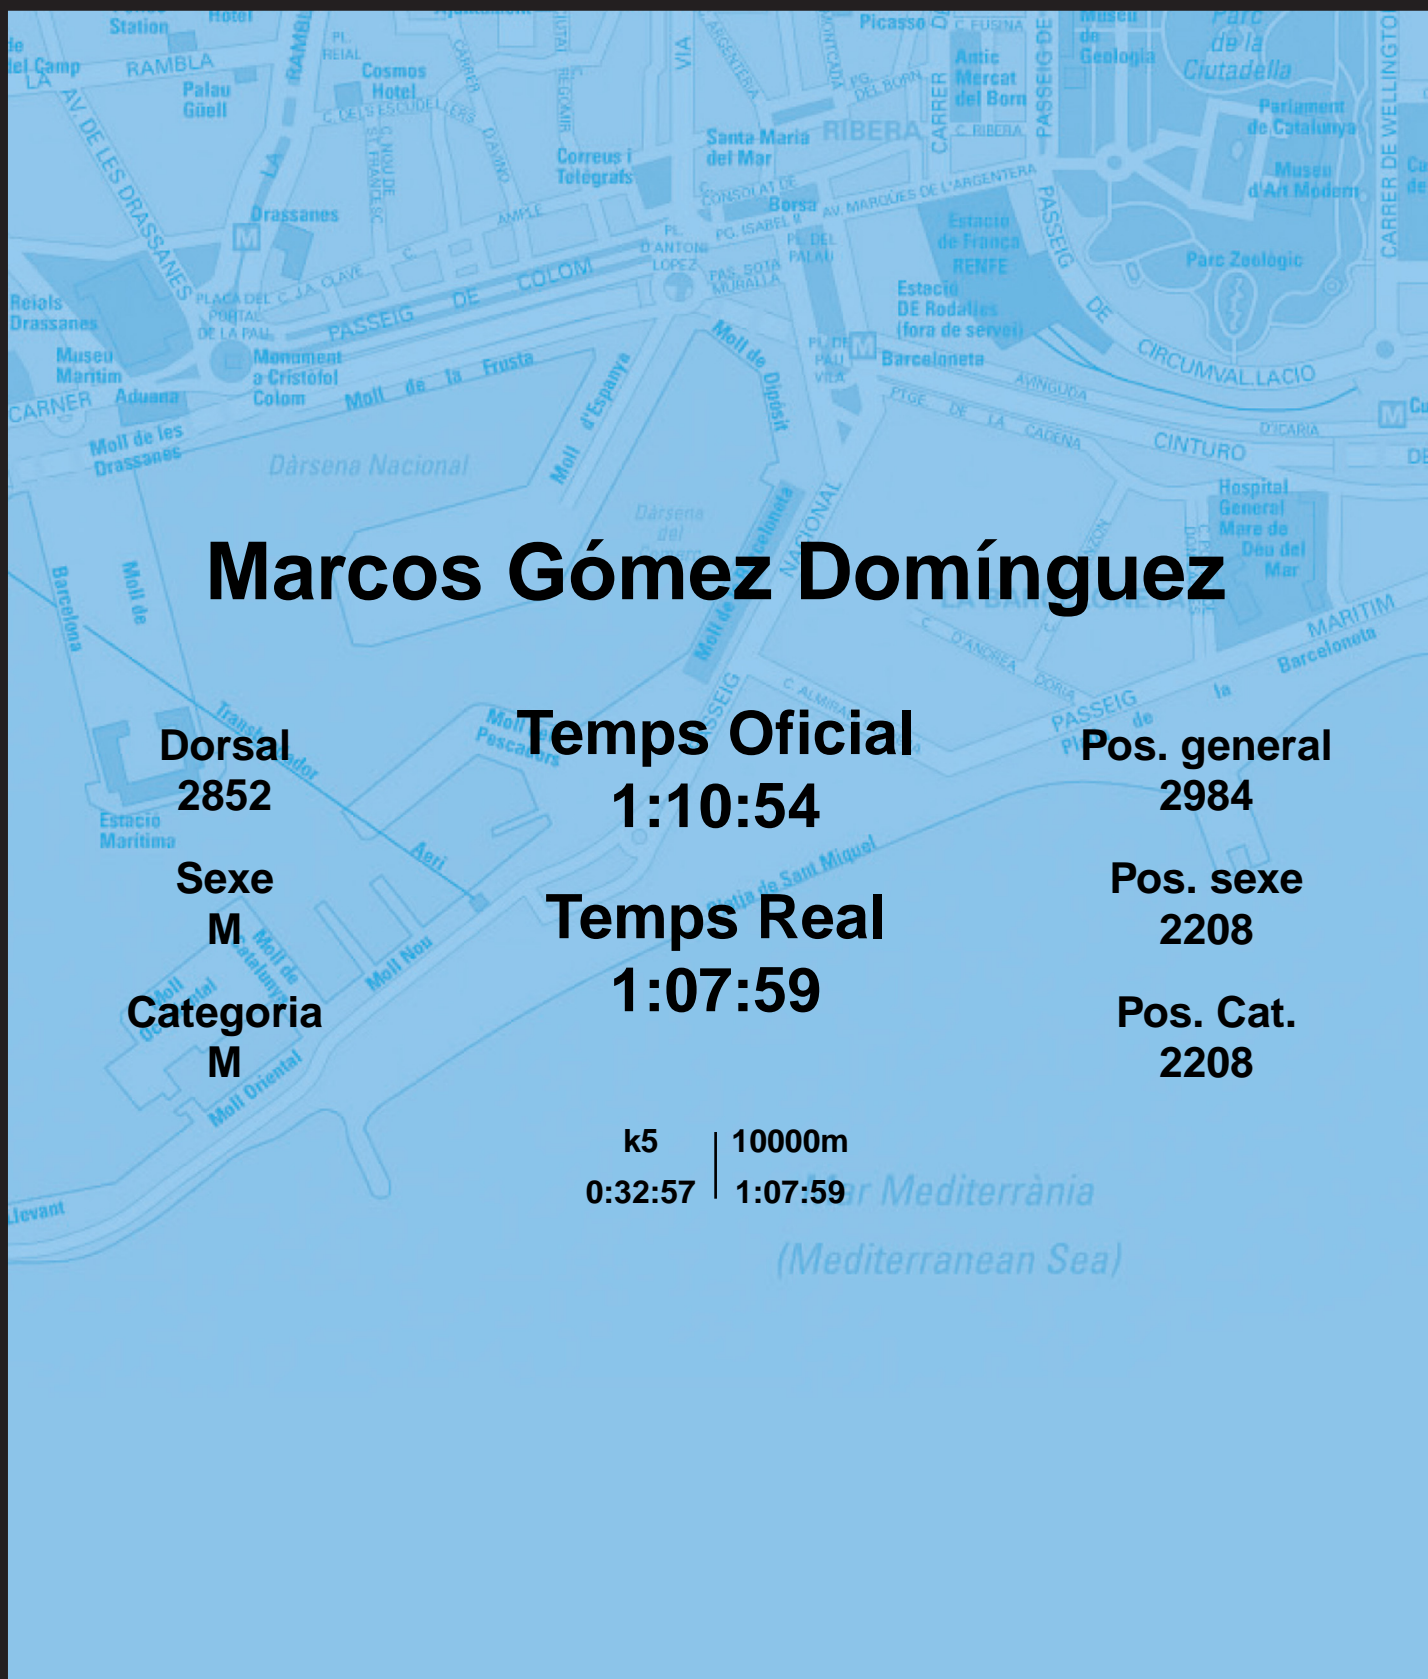

CORREBARRI

Suma't a la festa
16/10/2016

Ajuntament de
Barcelona

Marcos Gómez Domínguez

Dorsal
2852

Sexe
M

Categoria
M

Temps Oficial
1:10:54

Temps Real
1:07:59

Pos. general
2984

Pos. sexe
2208

Pos. Cat.
2208

k5 | 10000m
0:32:57 | 1:07:59

Mar Mediterrània
(Mediterranean Sea)