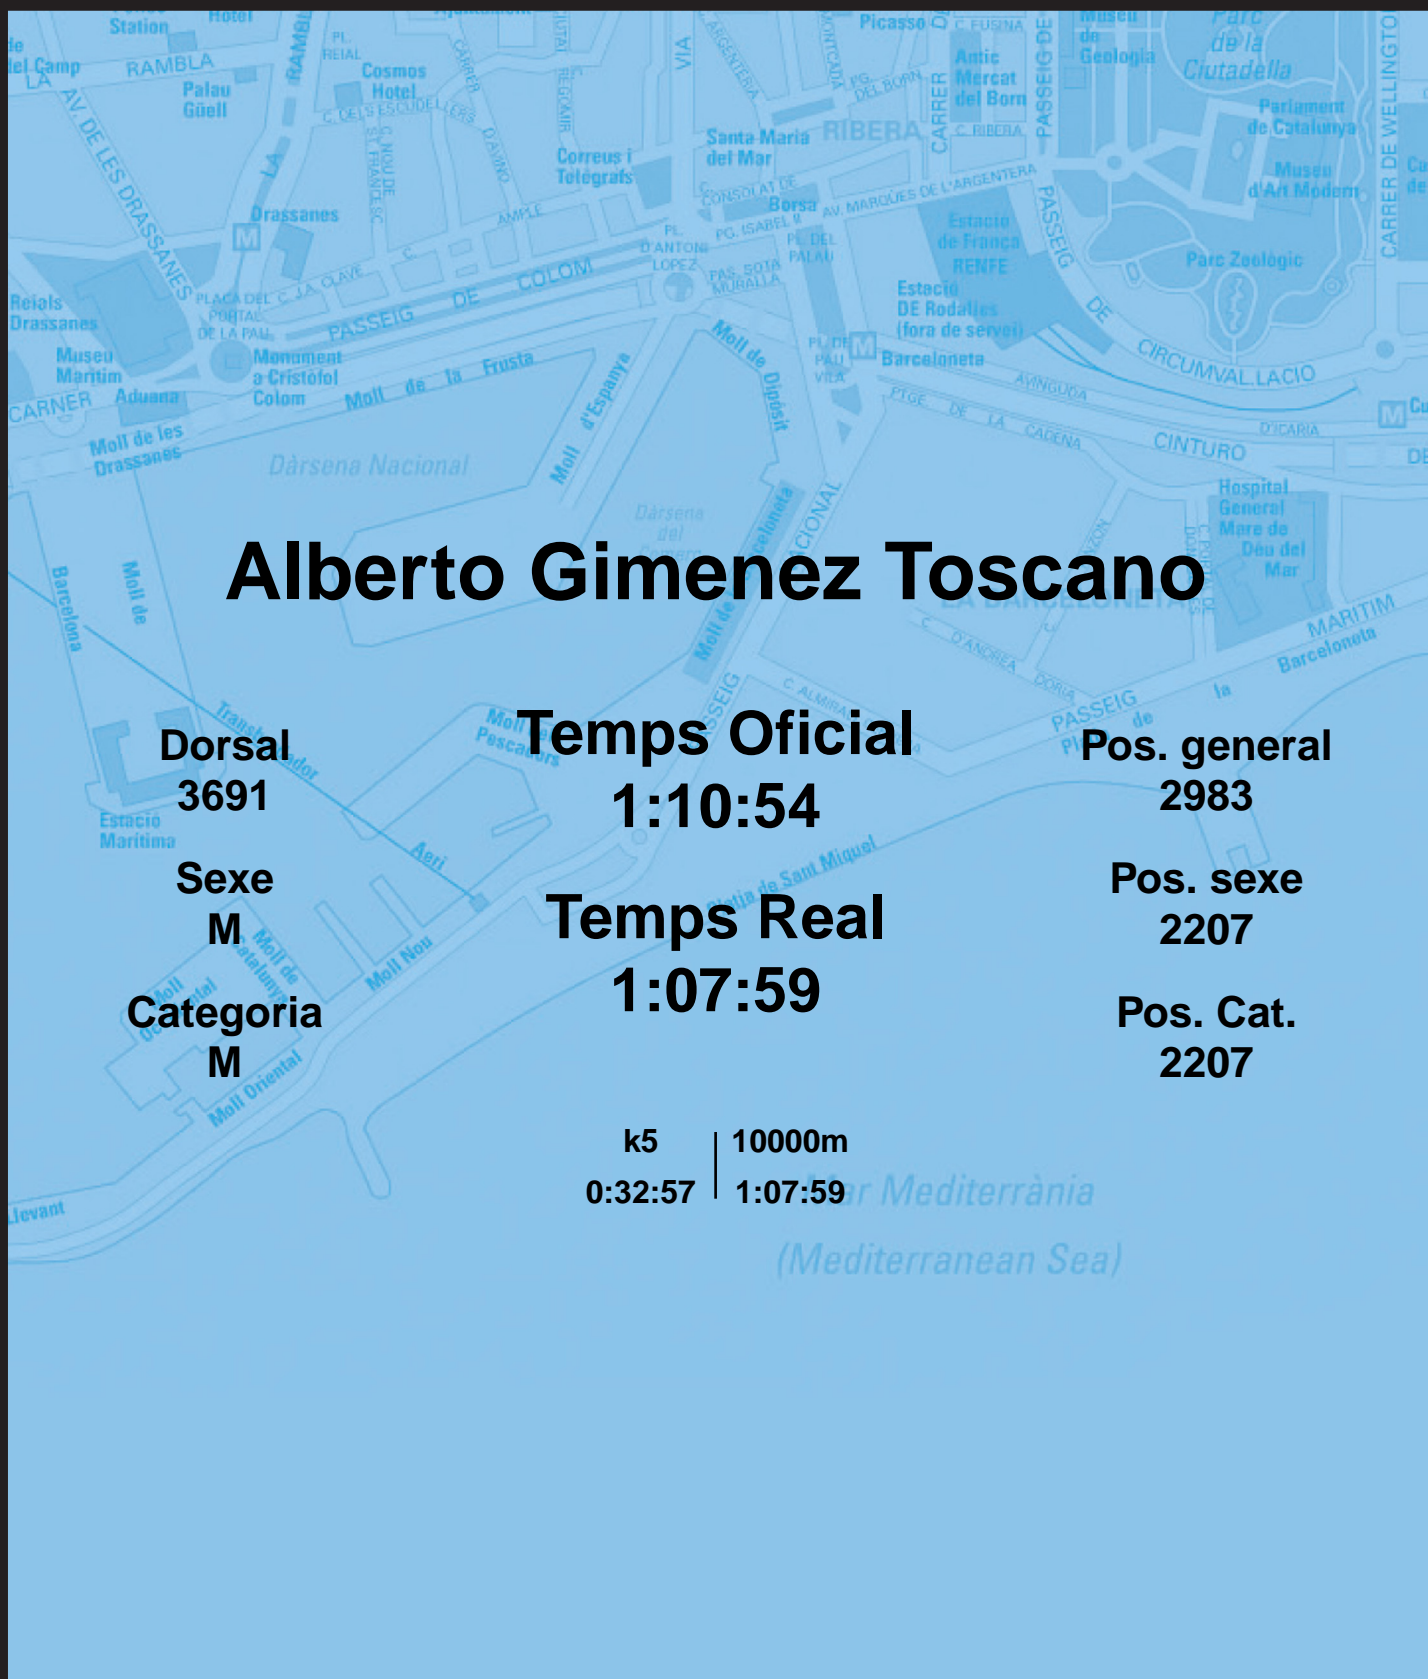

# CORREBARRI

Suma't a la festa

16/10/2016

Ajuntament de  
Barcelona

## Alberto Gimenez Toscano

Dorsal  
3691

Sexe  
M

Categoria  
M

Temps Oficial  
1:10:54

Temps Real  
1:07:59

Pos. general  
2983

Pos. sexe  
2207

Pos. Cat.  
2207

k5 | 10000m  
0:32:57 | 1:07:59

Mar Mediterrània  
(Mediterranean Sea)