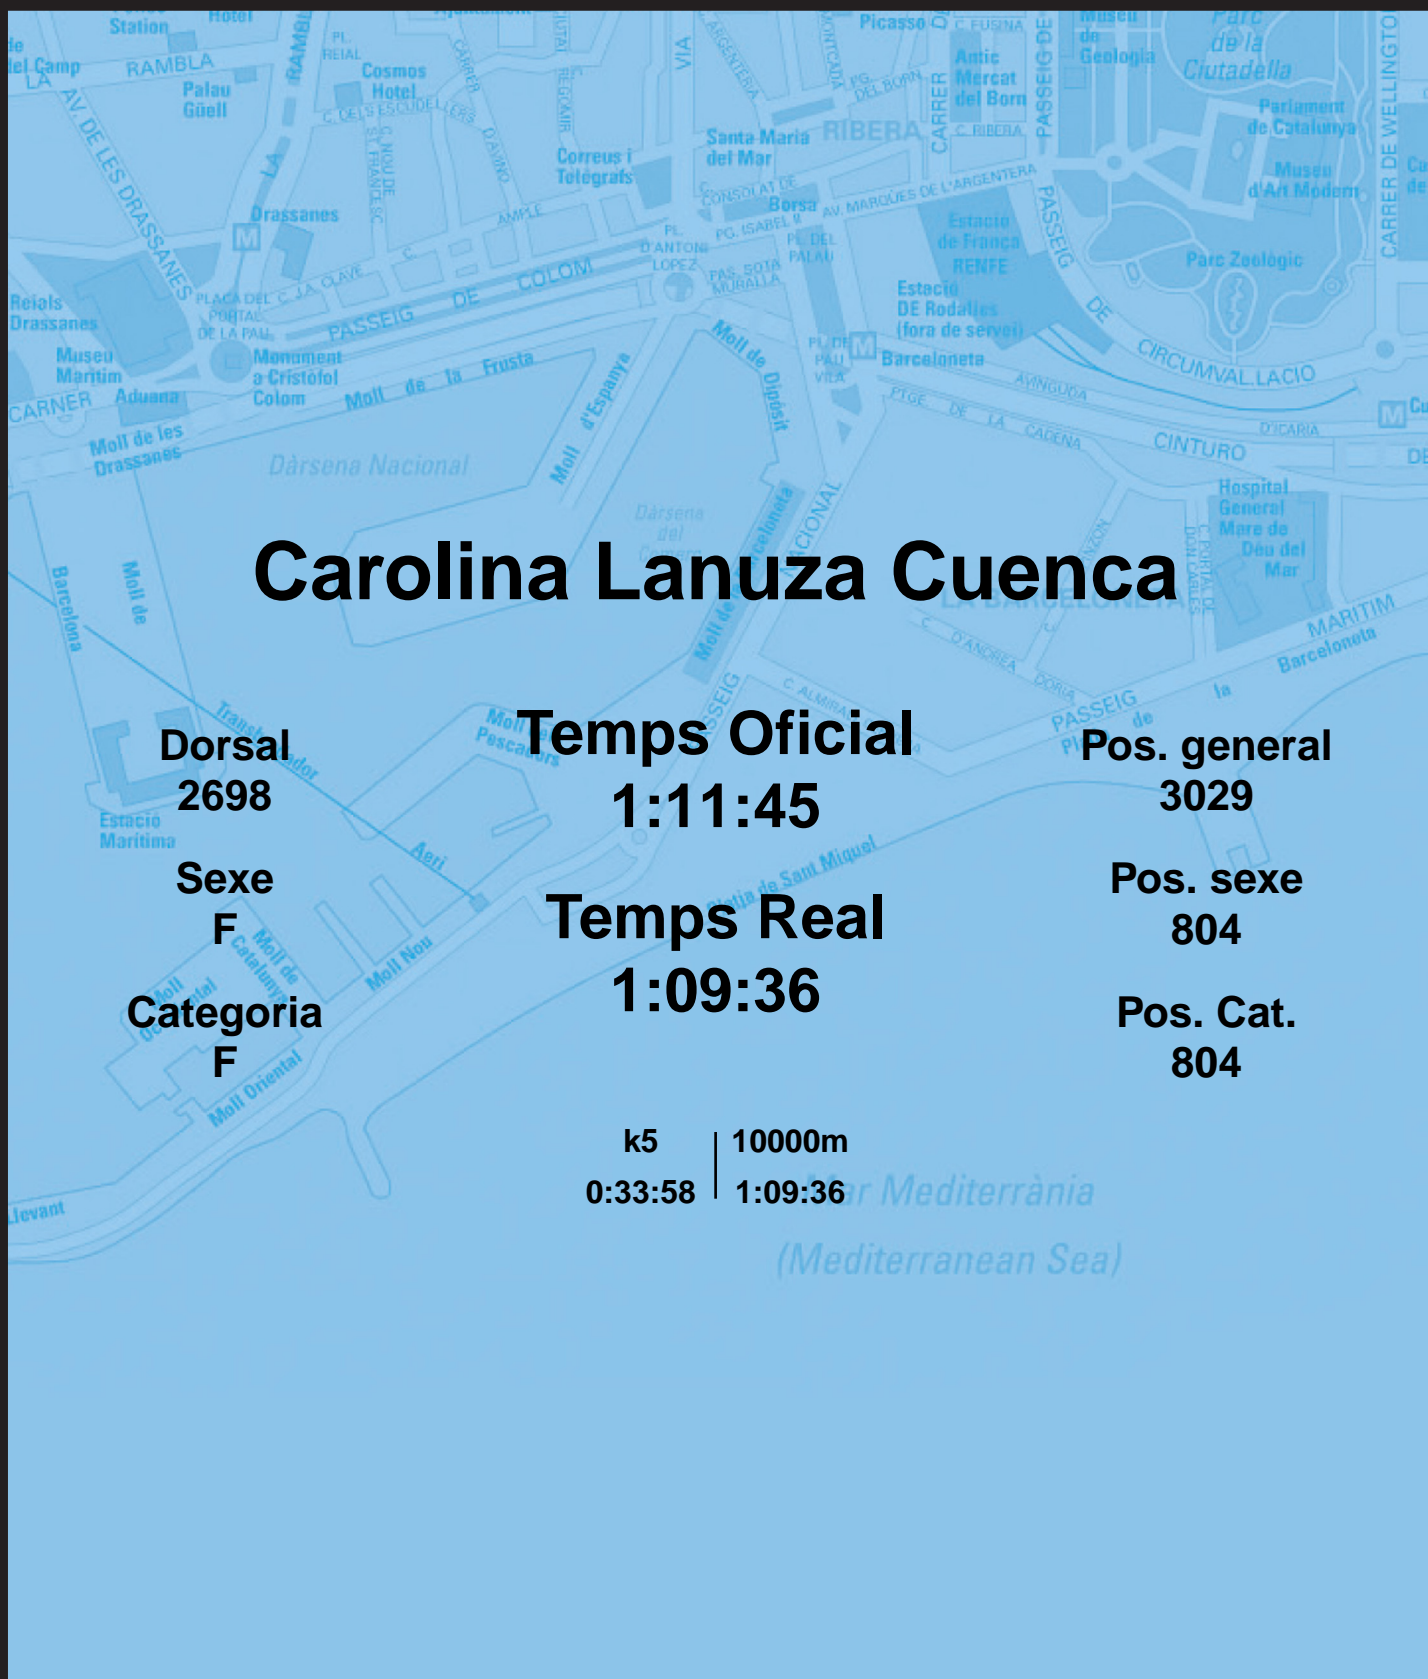

# CORREBARRI

Suma't a la festa  
16/10/2016

Ajuntament de  
Barcelona

## Carolina Lanuza Cuenca

Dorsal  
2698

Sexe  
F

Categoria  
F

Temps Oficial  
1:11:45

Temps Real  
1:09:36

Pos. general  
3029

Pos. sexe  
804

Pos. Cat.  
804

k5 | 10000m  
0:33:58 | 1:09:36

Mar Mediterrània  
(Mediterranean Sea)