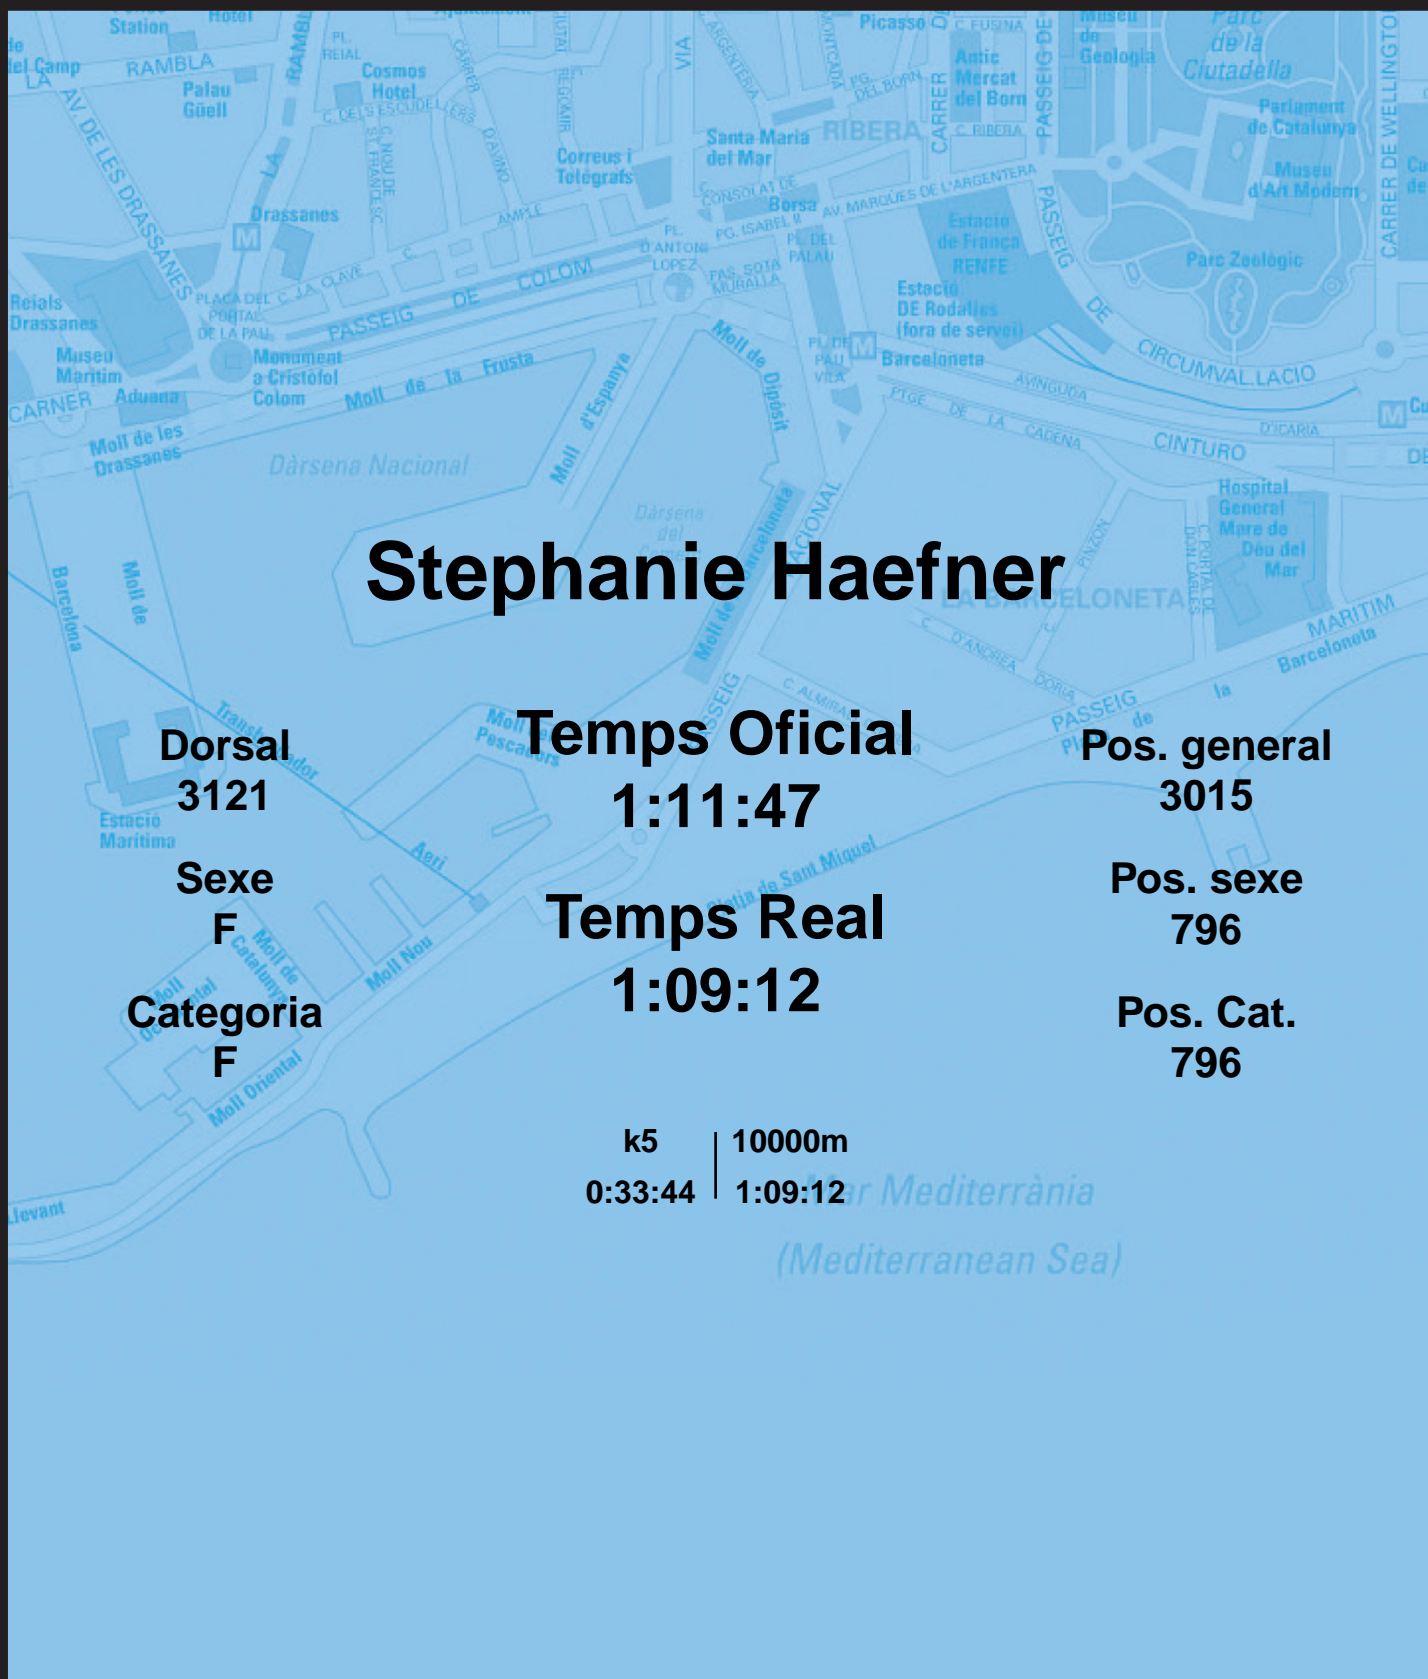

CORREBARRI

Suma't a la festa

16/10/2016

Ajuntament de
Barcelona

Stephanie Haefner

Dorsal
3121

Sexe
F

Categoria
F

Temps Oficial
1:11:47

Temps Real
1:09:12

Pos. general
3015

Pos. sexe
796

Pos. Cat.
796

k5 | 10000m
0:33:44 | 1:09:12

Mar Mediterrània
(Mediterranean Sea)