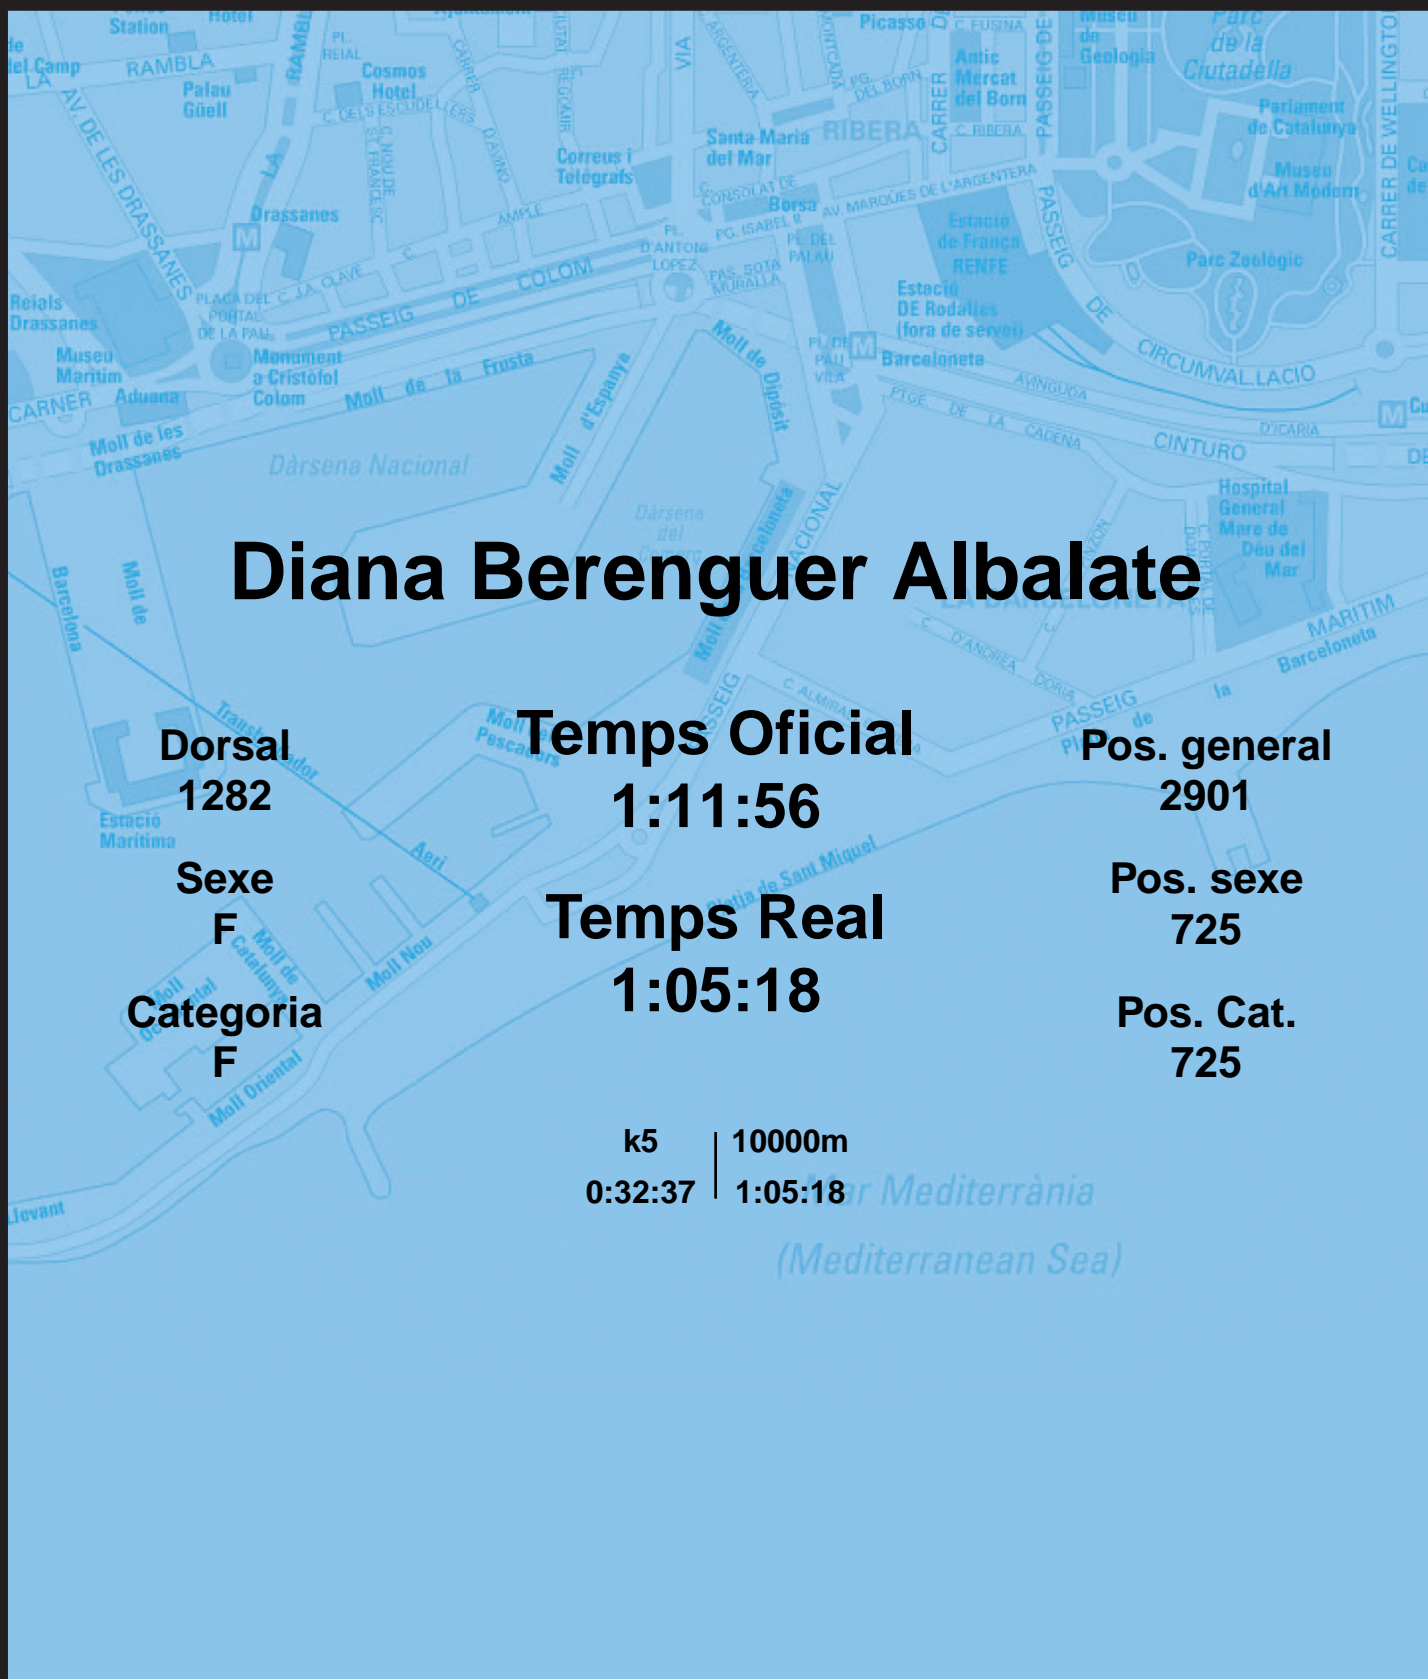

# CORREBARRI

Suma't a la festa

16/10/2016

Ajuntament de Barcelona

## Diana Berenguer Albalade

Dorsal  
1282

Sexe  
F

Categoria  
F

Temps Oficial  
1:11:56

Temps Real  
1:05:18

Pos. general  
2901

Pos. sexe  
725

Pos. Cat.  
725

k5 | 10000m  
0:32:37 | 1:05:18

Mar Mediterrània  
(Mediterranean Sea)