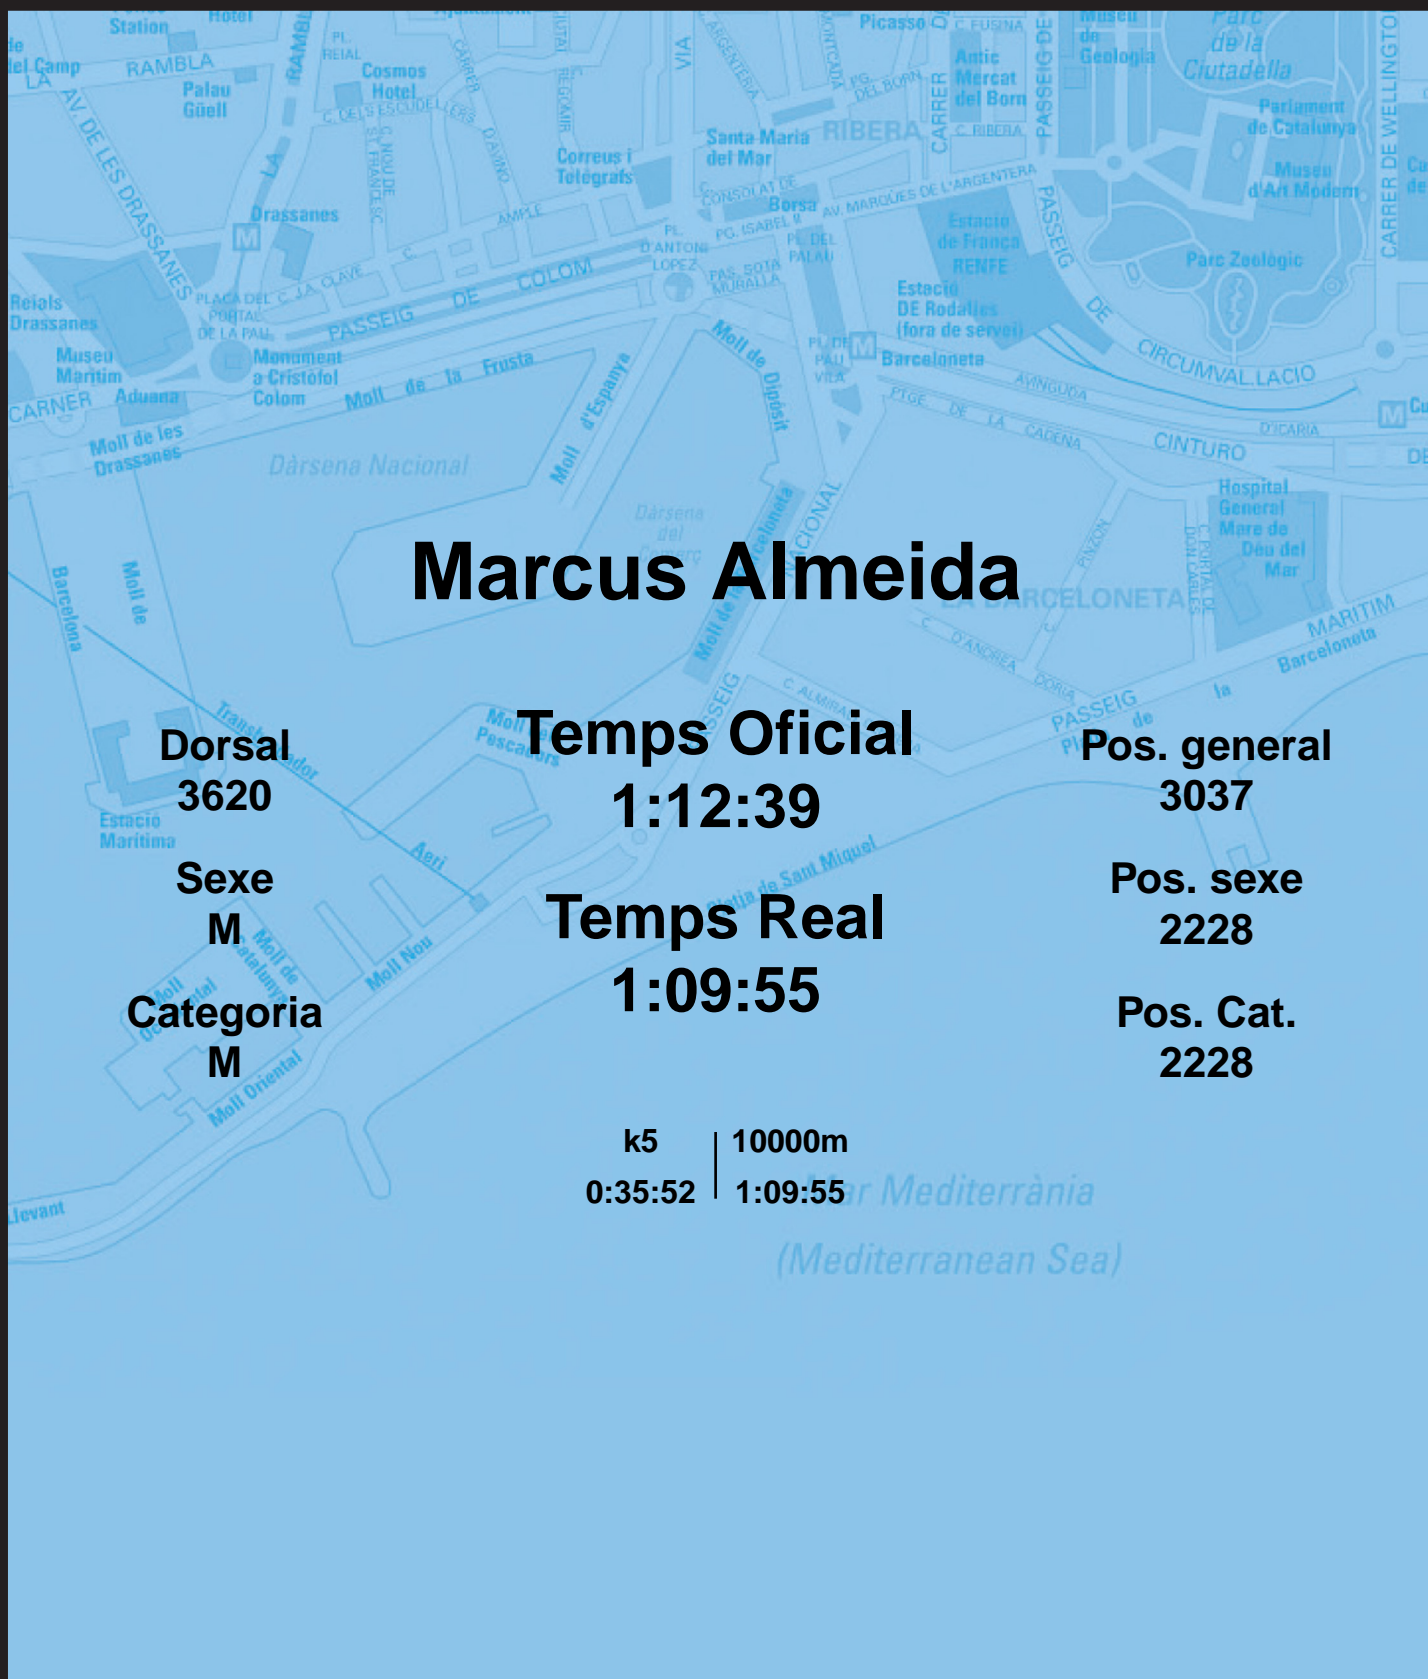

# CORREBARRI

Suma't a la festa

16/10/2016

Ajuntament de  
Barcelona

## Marcus Almeida

Dorsal  
3620

Sexe  
M

Categoria  
M

Temps Oficial  
1:12:39

Temps Real  
1:09:55

Pos. general  
3037

Pos. sexe  
2228

Pos. Cat.  
2228

k5 | 10000m  
0:35:52 | 1:09:55

Mar Mediterrània  
(Mediterranean Sea)