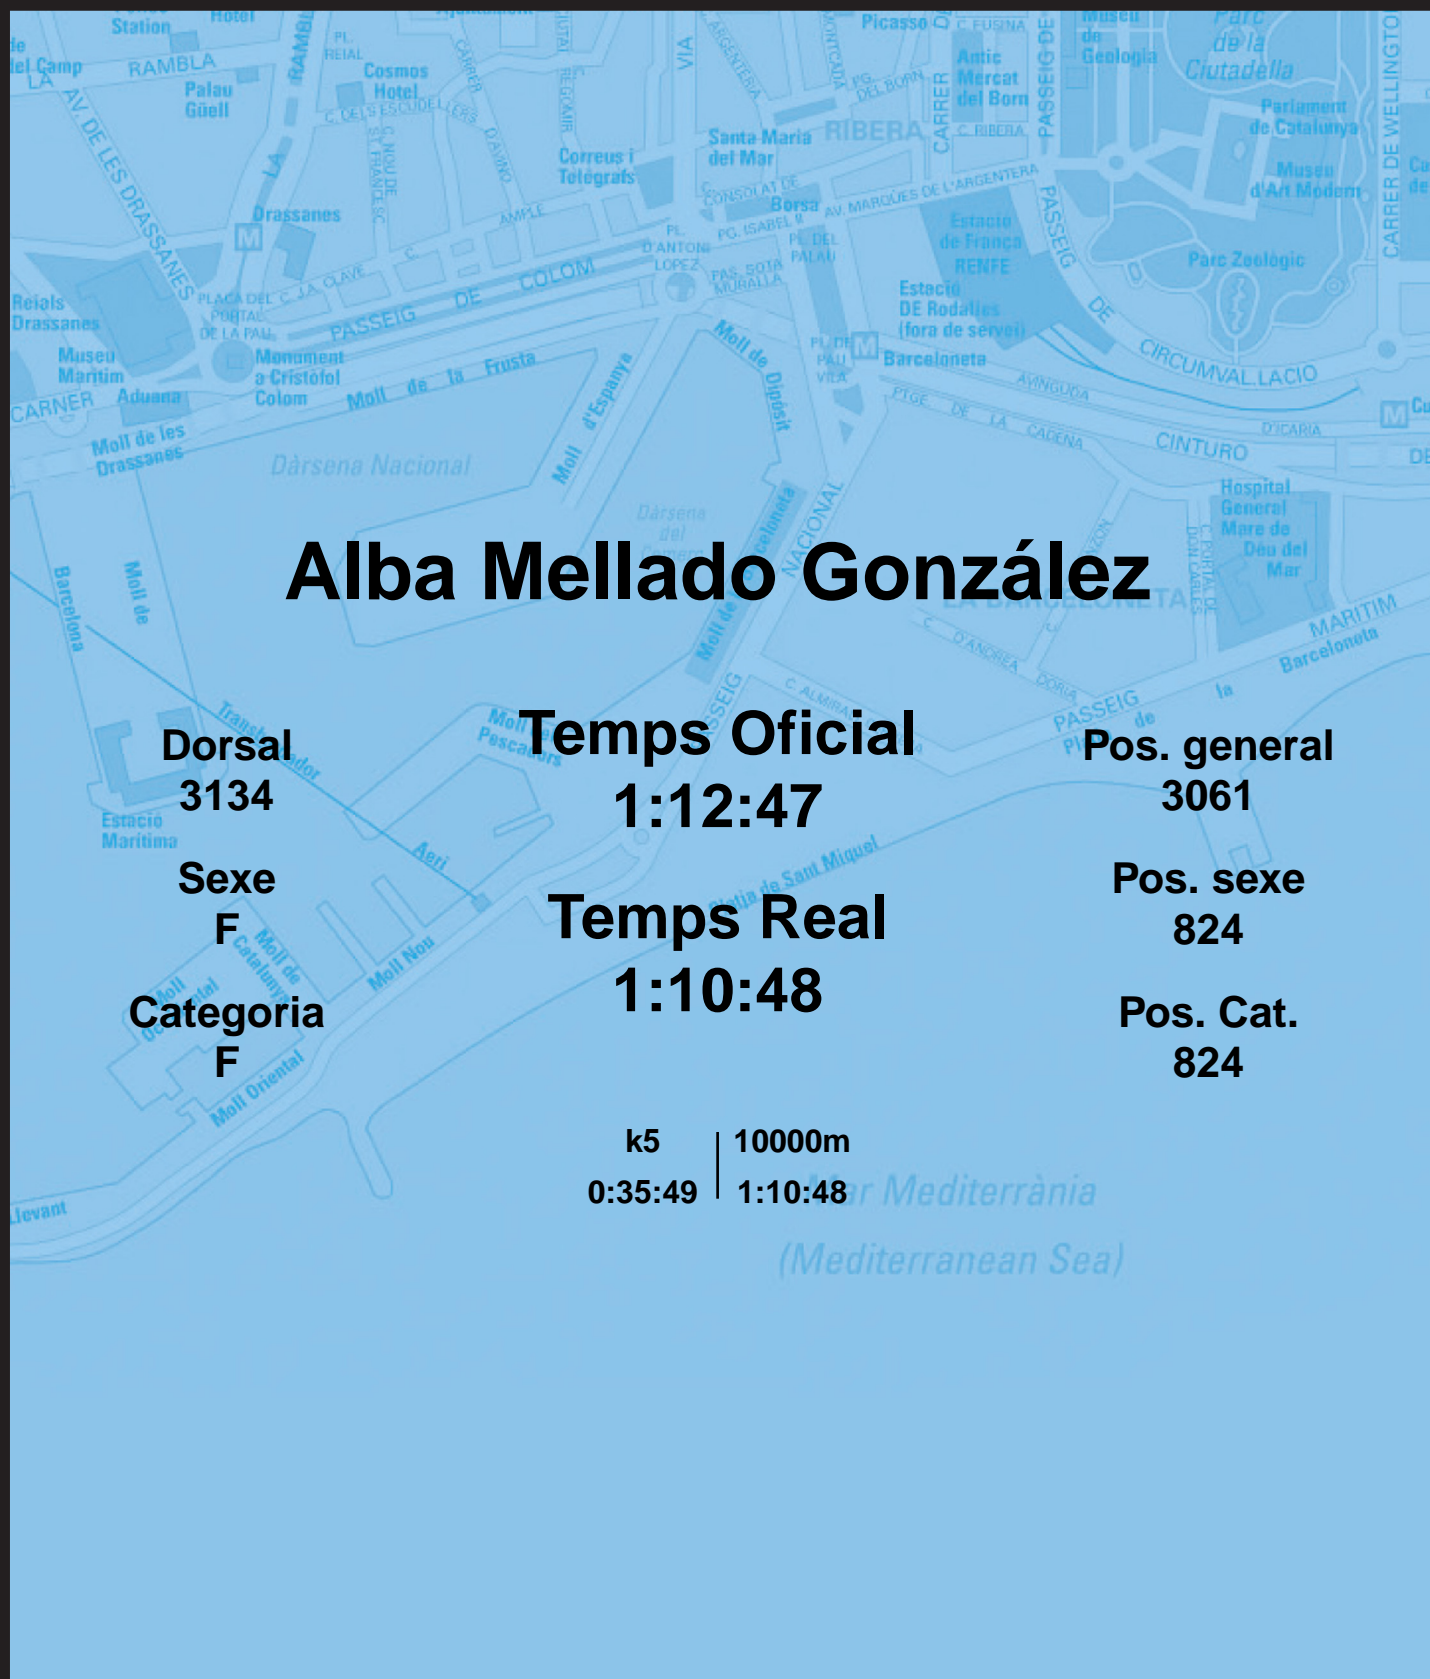

# CORREBARRI

Suma't a la festa

16/10/2016

Ajuntament de  
Barcelona

## Alba Mellado González

Dorsal  
3134

Sexe  
F

Categoria  
F

Temps Oficial  
1:12:47

Temps Real  
1:10:48

Pos. general  
3061

Pos. sexe  
824

Pos. Cat.  
824

k5 | 10000m  
0:35:49 | 1:10:48

Mar Mediterrània  
(Mediterranean Sea)