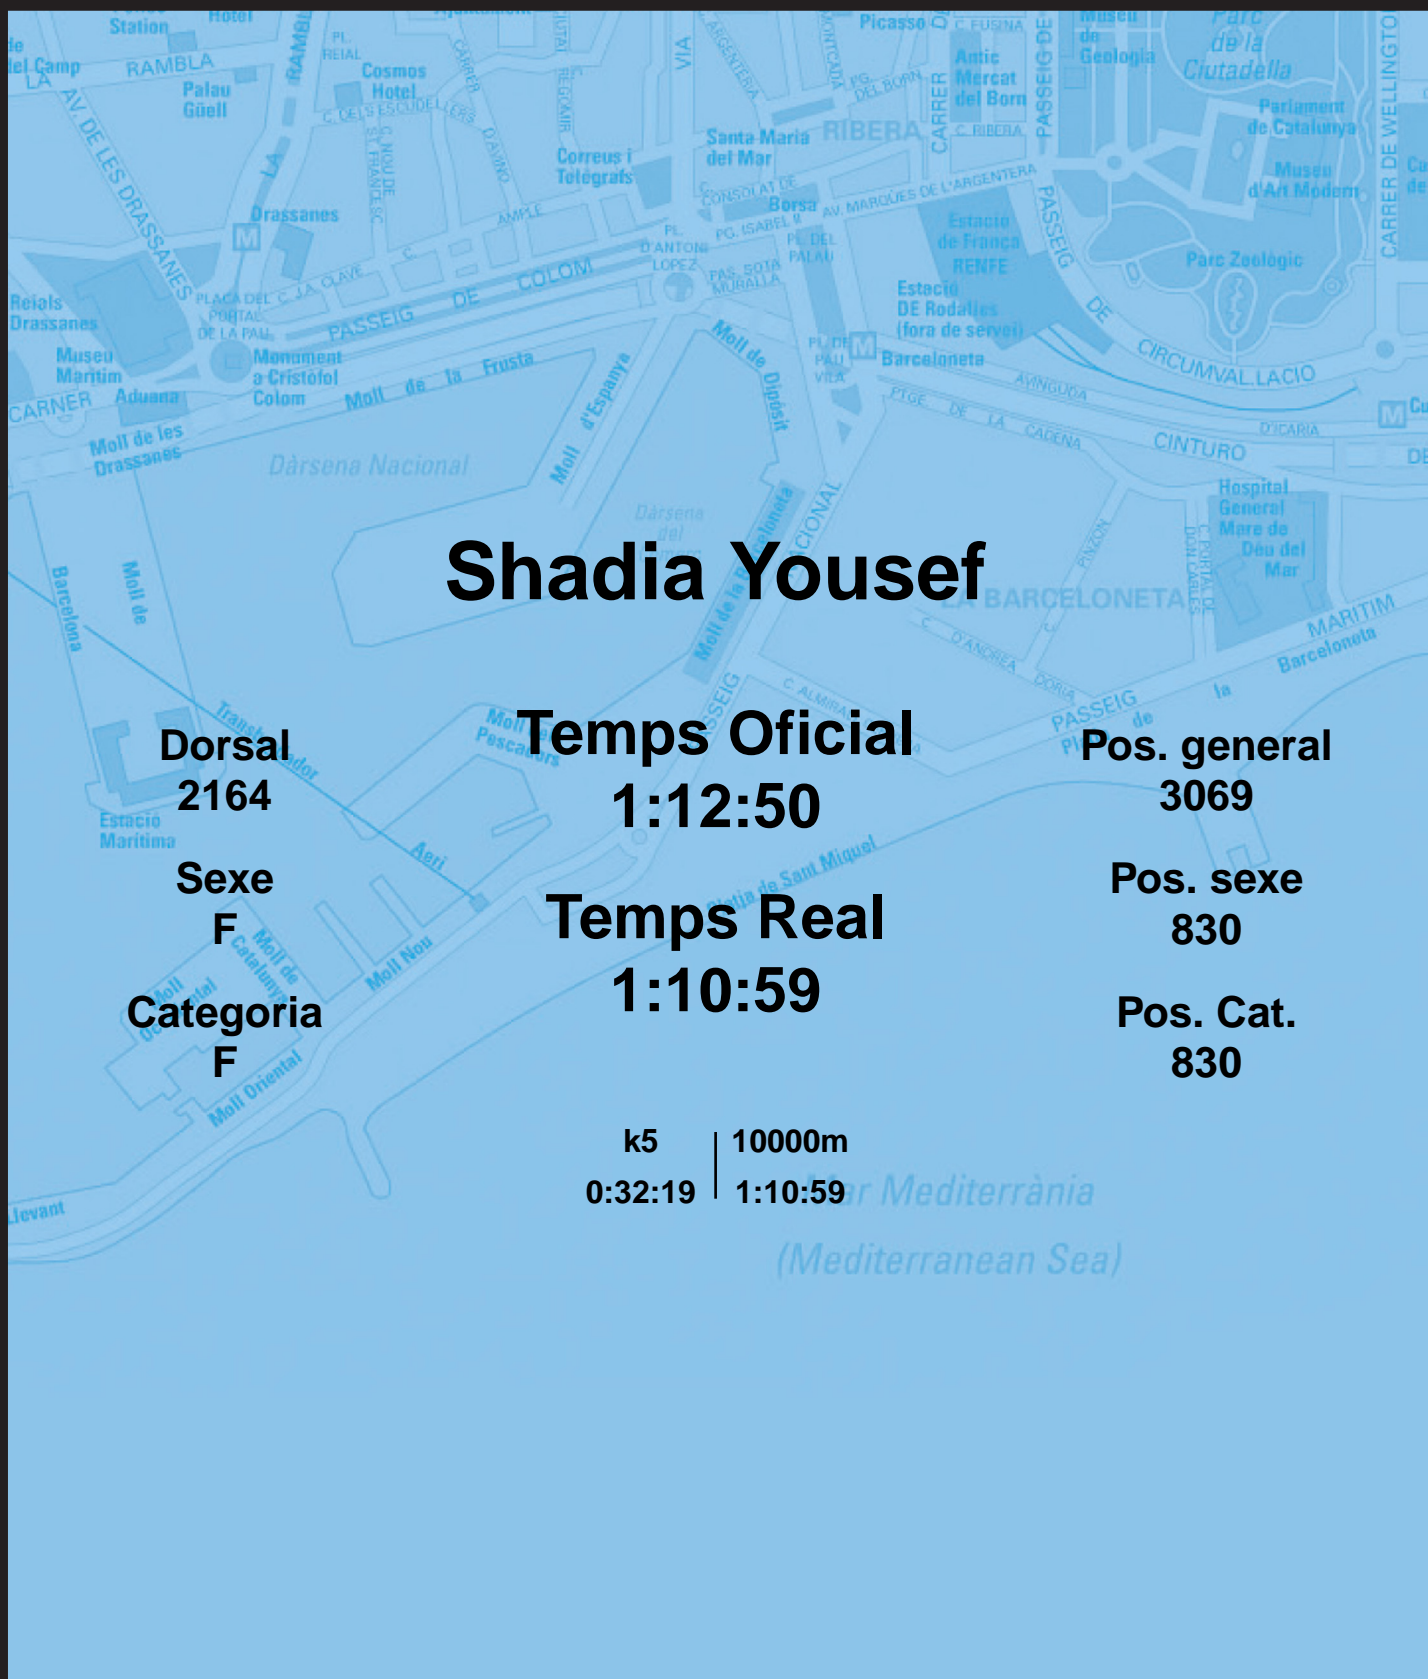

CORREBARRI

Suma't a la festa

16/10/2016

Ajuntament de
Barcelona

Shadia Yousef

Dorsal
2164

Sexe
F

Categoria
F

Temps Oficial
1:12:50

Temps Real
1:10:59

Pos. general
3069

Pos. sexe
830

Pos. Cat.
830

k5 | 10000m
0:32:19 | 1:10:59

Mar Mediterrània
(Mediterranean Sea)