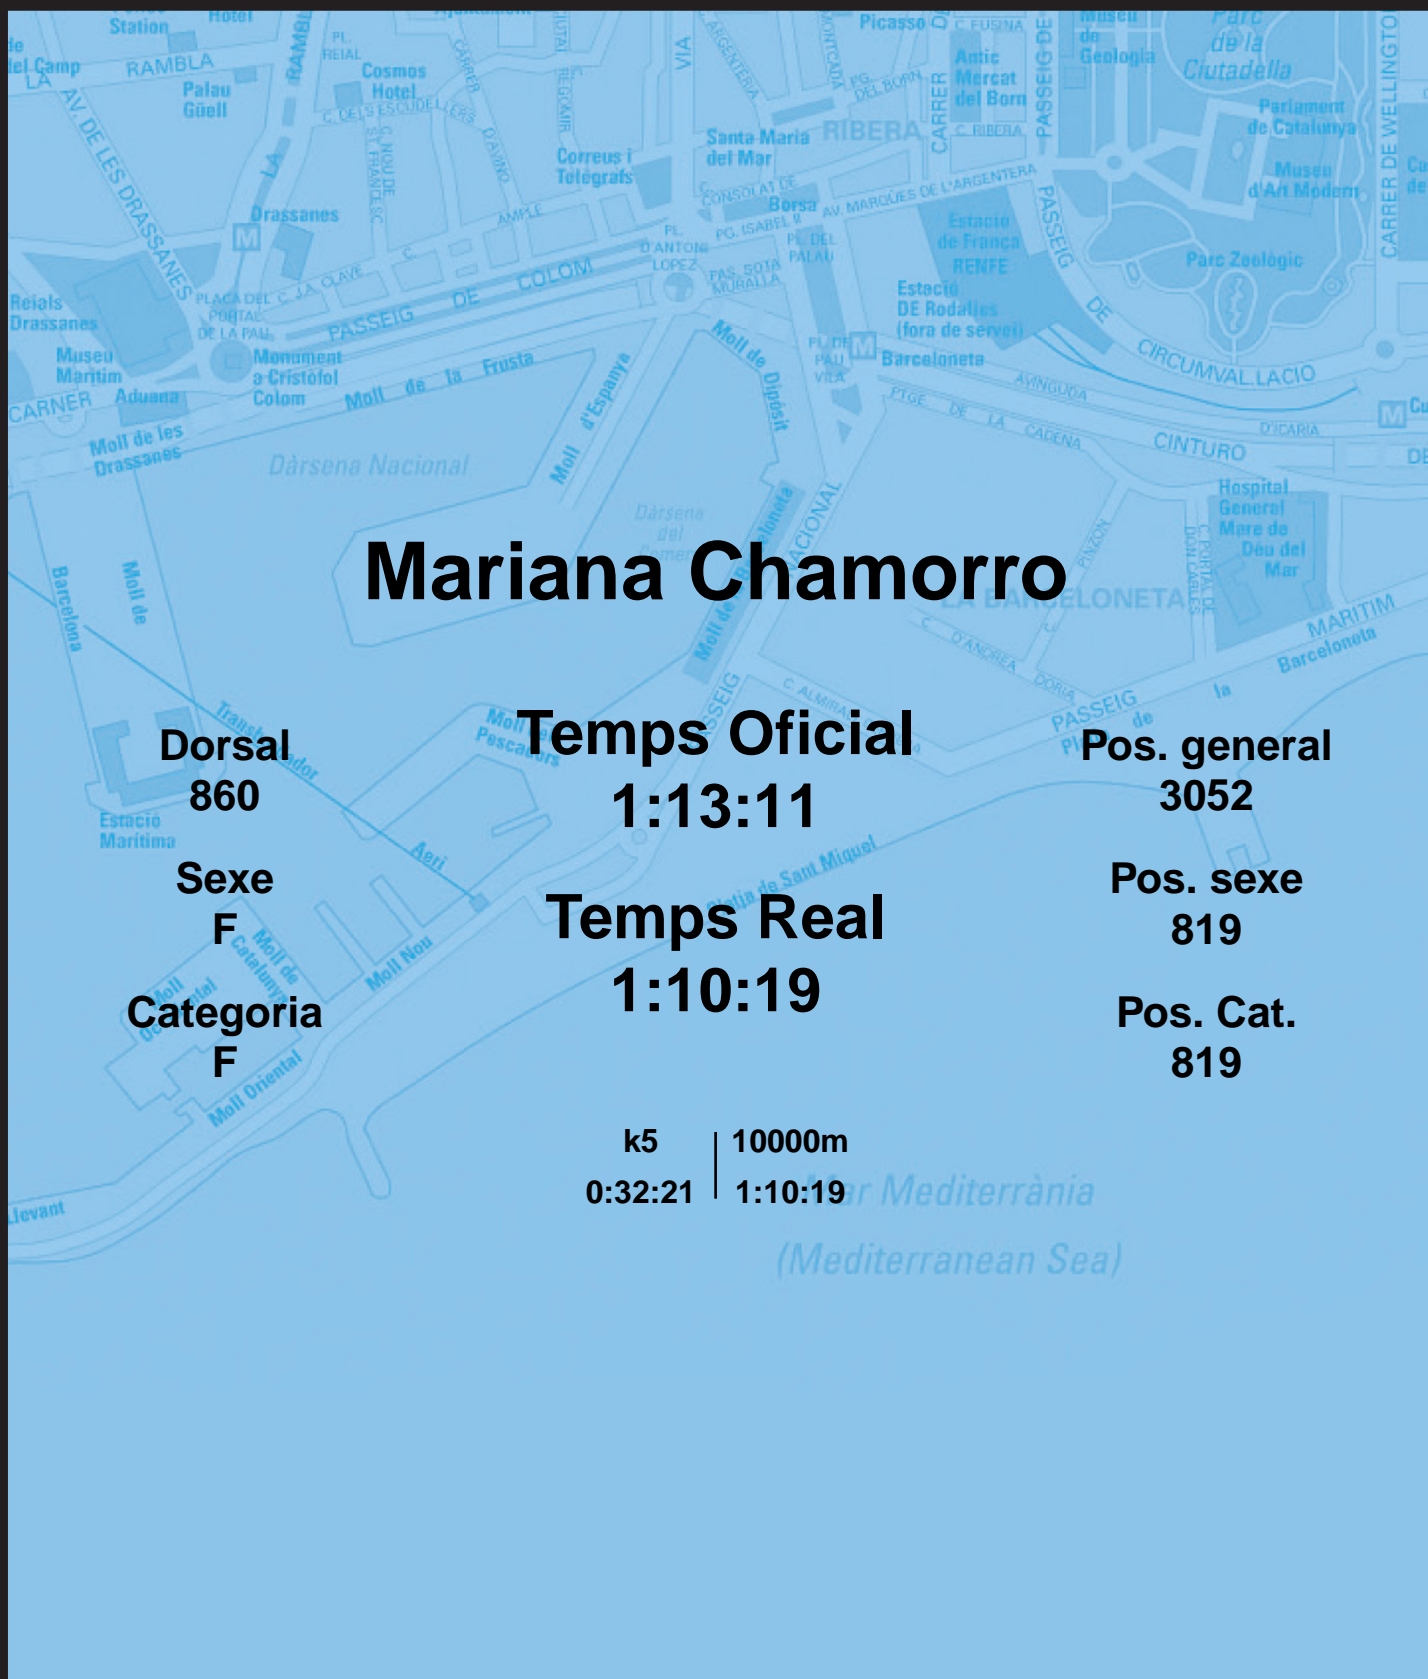

CORREBARRI

Suma't a la festa

16/10/2016

Ajuntament de Barcelona

Mariana Chamorro

Dorsal
860

Sexe
F

Categoria
F

Temps Oficial
1:13:11

Temps Real
1:10:19

Pos. general
3052

Pos. sexe
819

Pos. Cat.
819

k5 | 10000m
0:32:21 | 1:10:19

Mar Mediterrània
(Mediterranean Sea)