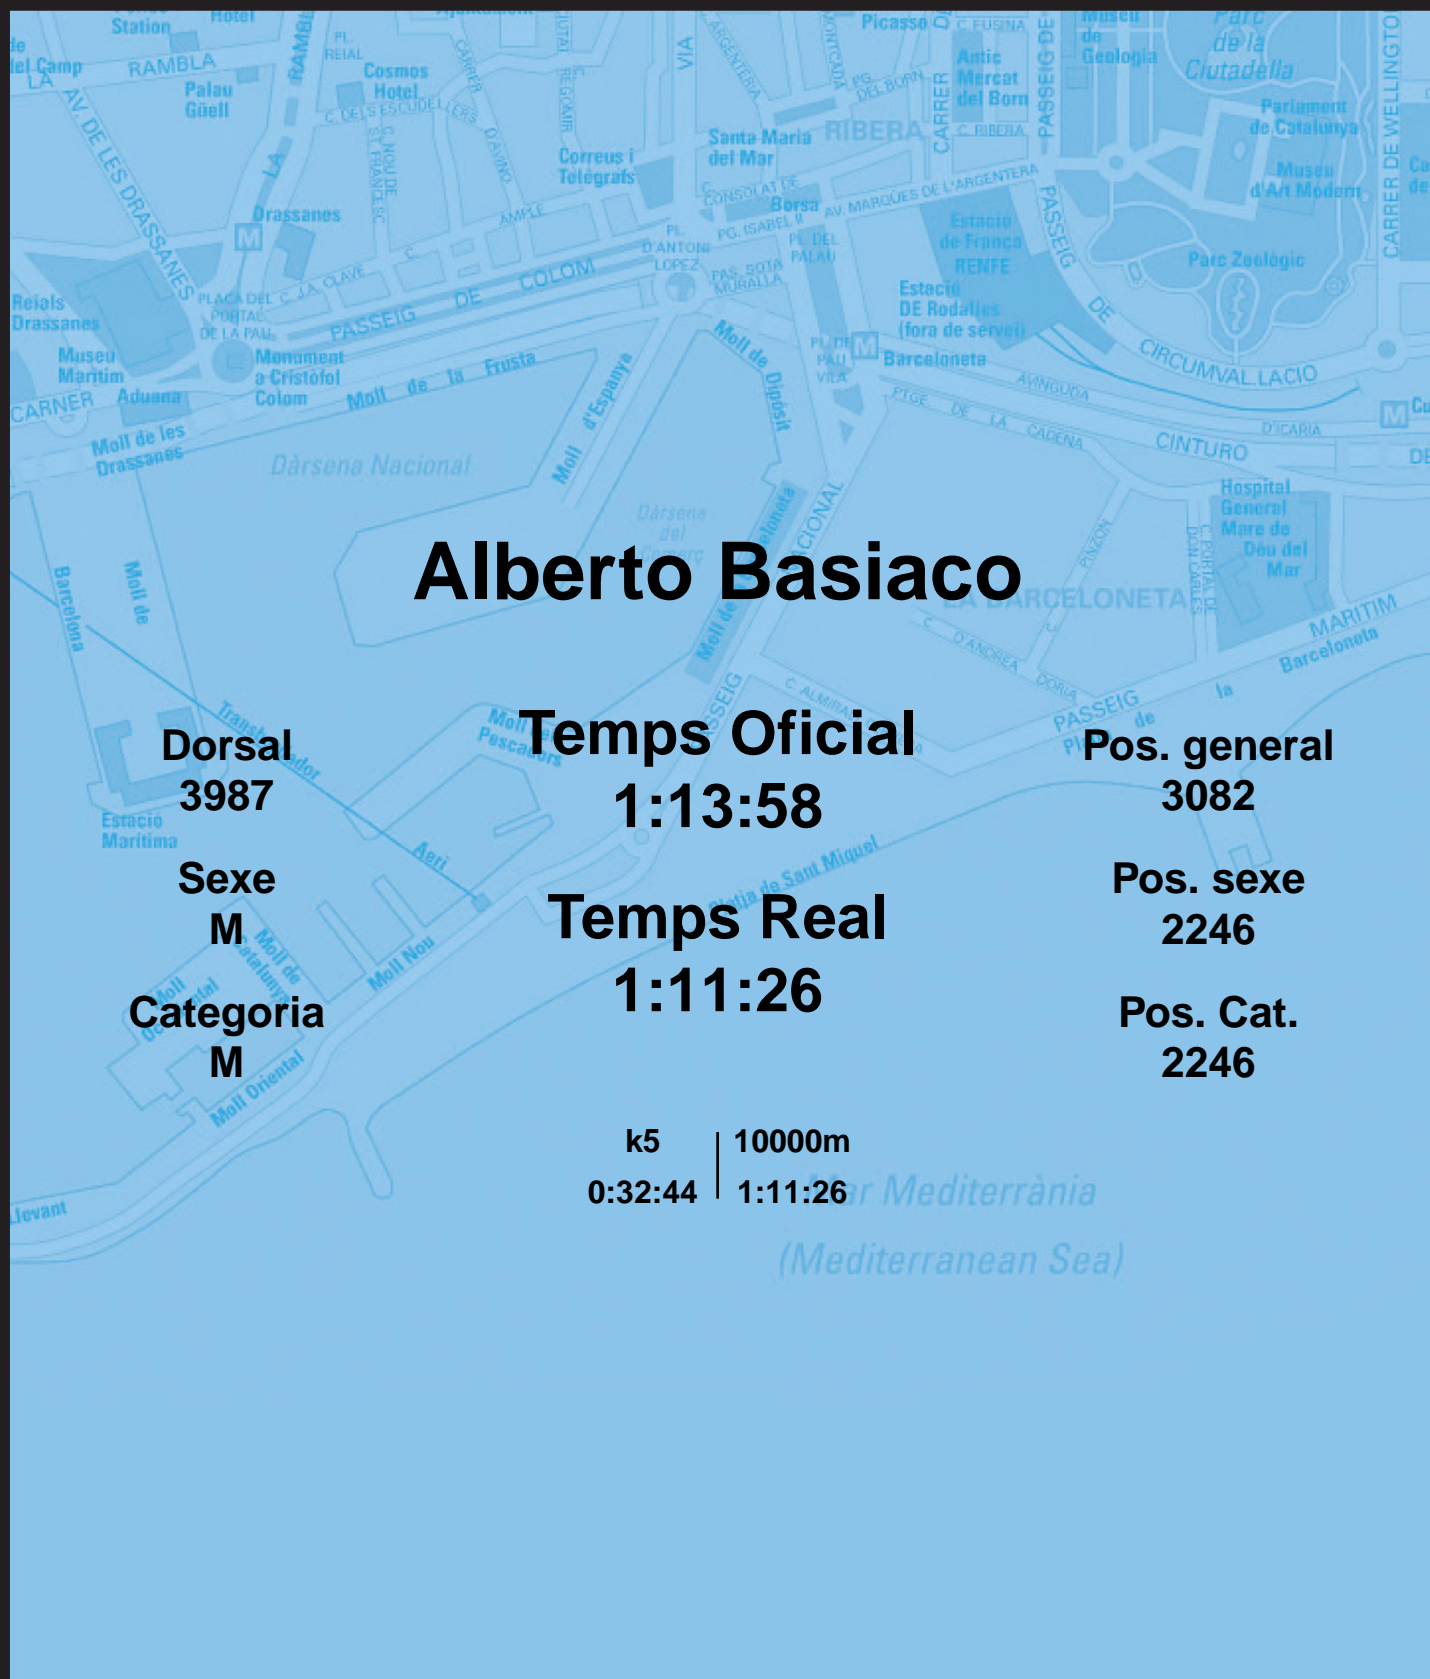

# CORREBARRI

Suma't a la festa

16/10/2016

Ajuntament de  
Barcelona

## Alberto Basiaco

Dorsal  
3987

Sexe  
M

Categoria  
M

Temps Oficial  
1:13:58

Temps Real  
1:11:26

Pos. general  
3082

Pos. sexe  
2246

Pos. Cat.  
2246

k5 | 10000m  
0:32:44 | 1:11:26

Mar Mediterrània  
(Mediterranean Sea)