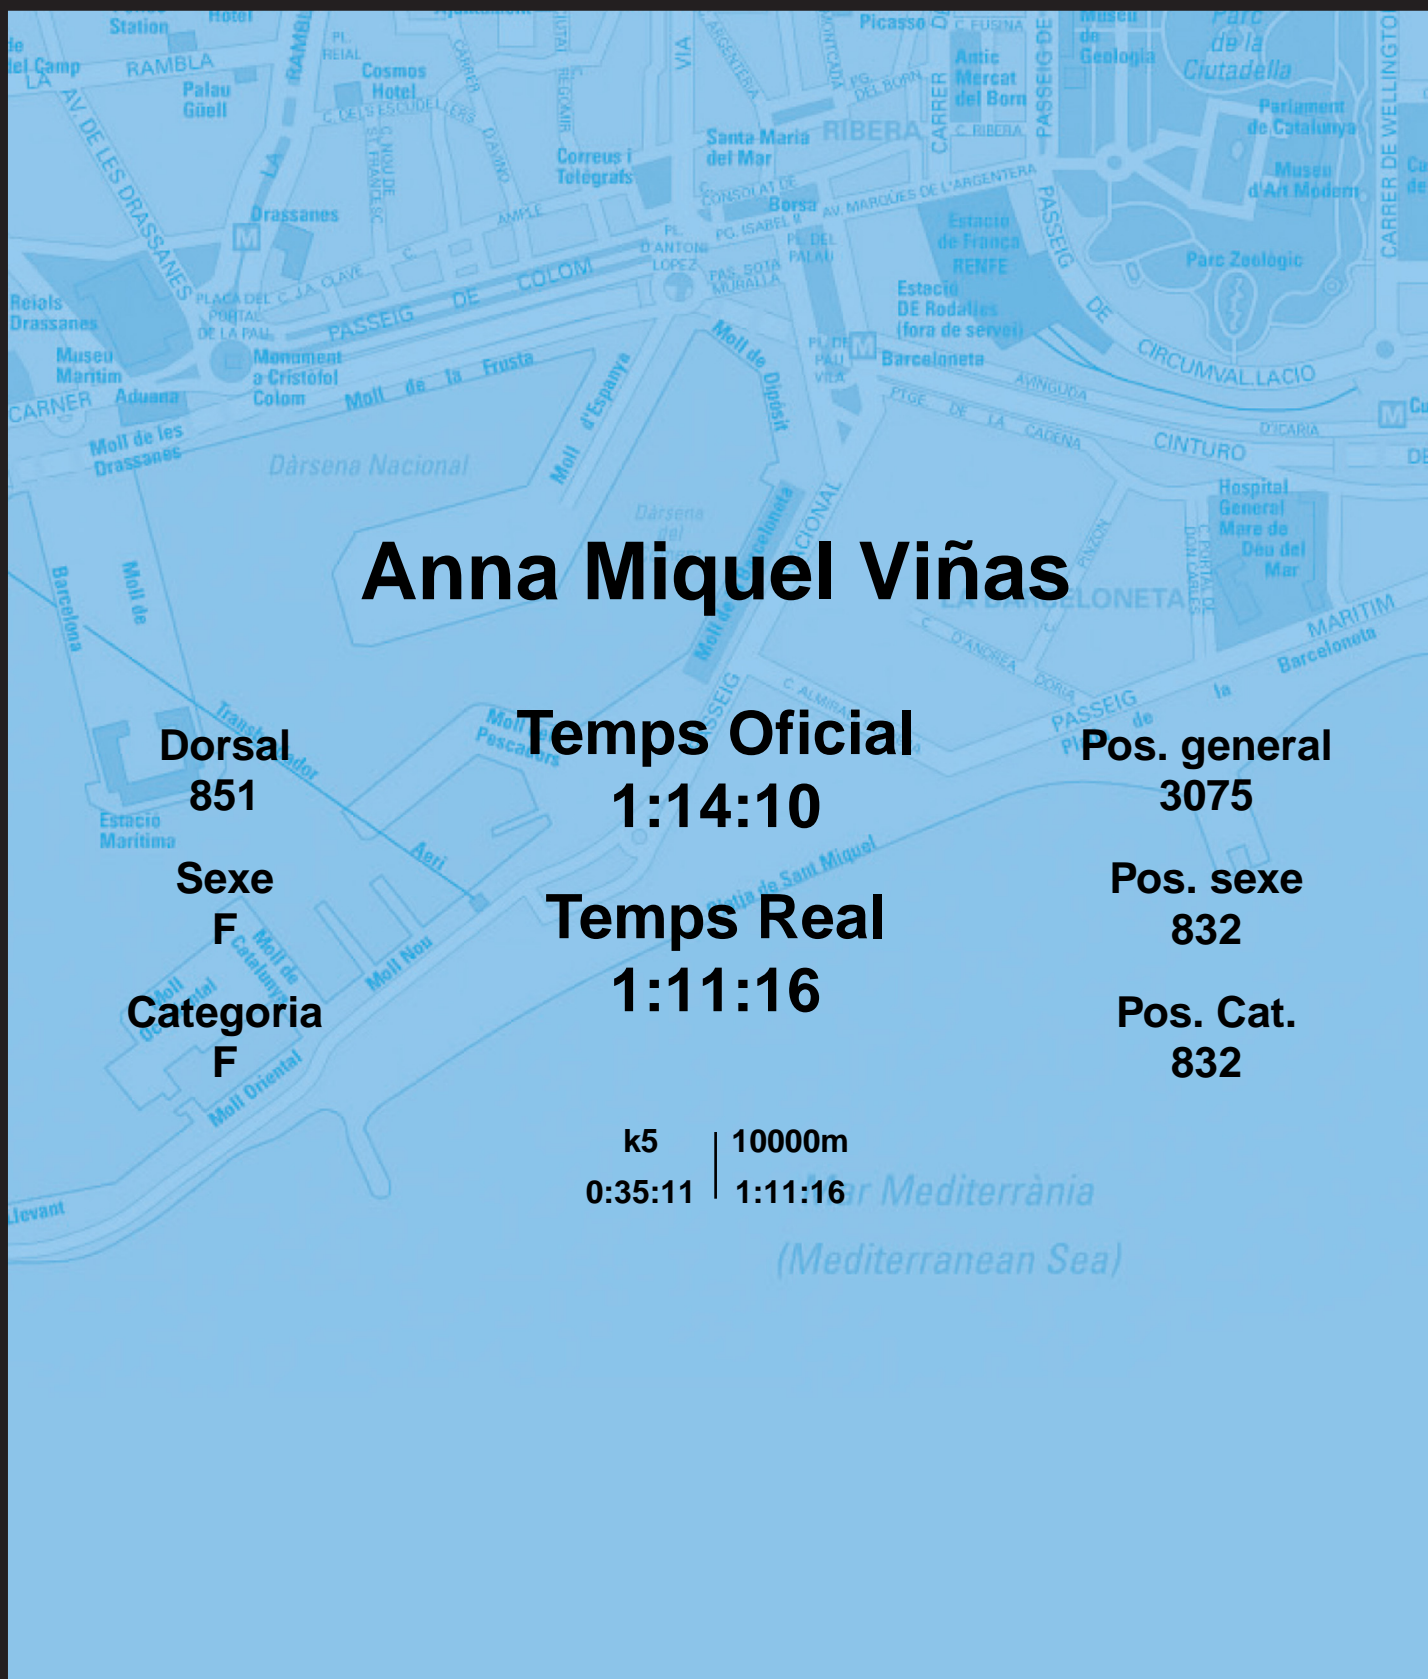

# CORREBARRI

Suma't a la festa  
16/10/2016

Ajuntament de  
Barcelona

## Anna Miquel Viñas

Dorsal  
851

Sexe  
F

Categoria  
F

Temps Oficial  
1:14:10

Temps Real  
1:11:16

Pos. general  
3075

Pos. sexe  
832

Pos. Cat.  
832

k5 | 10000m  
0:35:11 | 1:11:16

Mar Mediterrània  
(Mediterranean Sea)