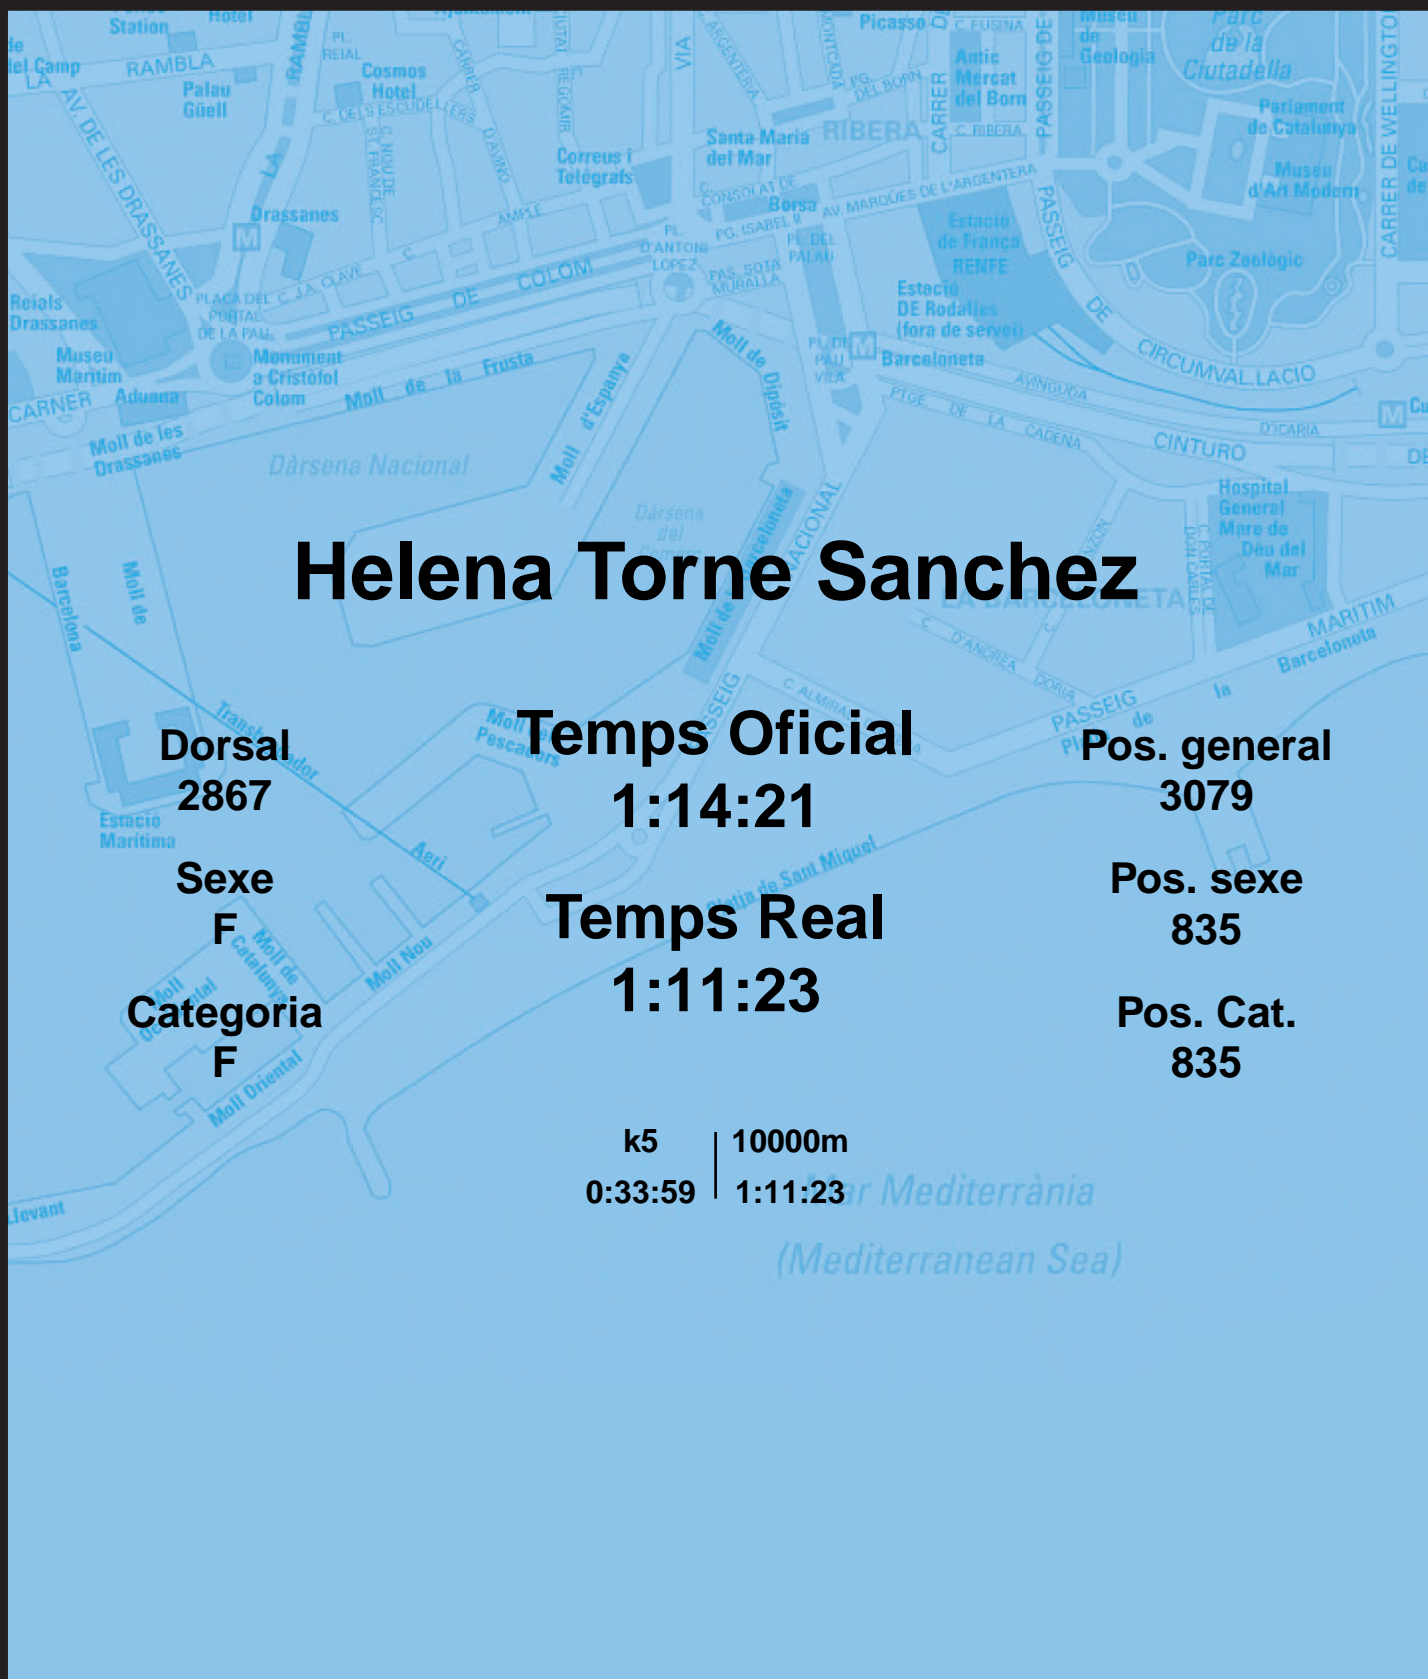

# CORREBARRI

Suma't a la festa

16/10/2016

Ajuntament de  
Barcelona

## Helena Torne Sanchez

Dorsal  
2867

Sexe  
F

Categoria  
F

**Temps Oficial**  
1:14:21

**Temps Real**  
1:11:23

Pos. general  
3079

Pos. sexe  
835

Pos. Cat.  
835

k5 | 10000m  
0:33:59 | 1:11:23

Mar Mediterrània  
(Mediterranean Sea)