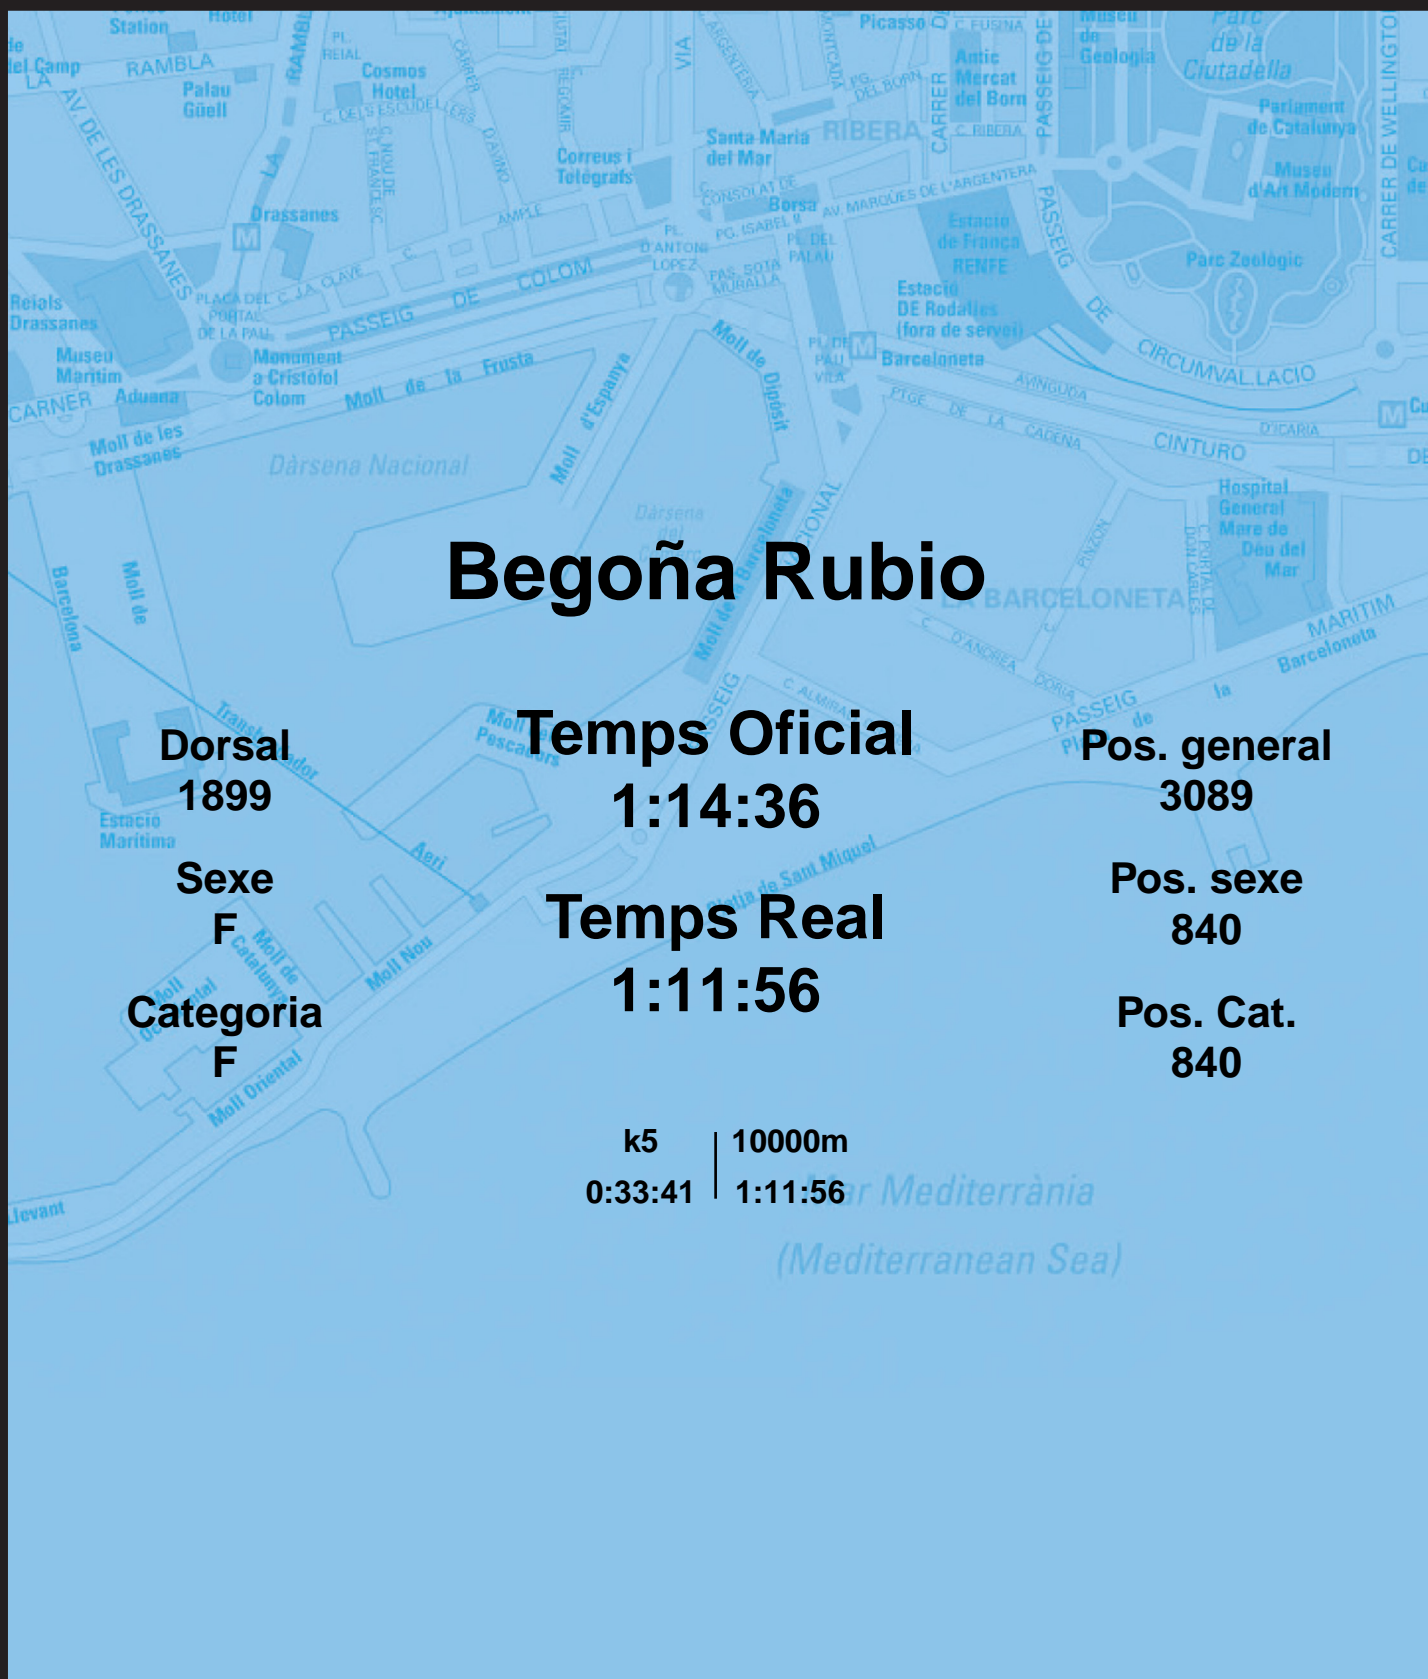

# CORREBARRI

Suma't a la festa

16/10/2016

Ajuntament de  
Barcelona

## Begoña Rubio

Dorsal  
1899

Sexe  
F

Categoria  
F

Temps Oficial  
1:14:36

Temps Real  
1:11:56

Pos. general  
3089

Pos. sexe  
840

Pos. Cat.  
840

k5 | 10000m  
0:33:41 | 1:11:56

Mar Mediterrània  
(Mediterranean Sea)