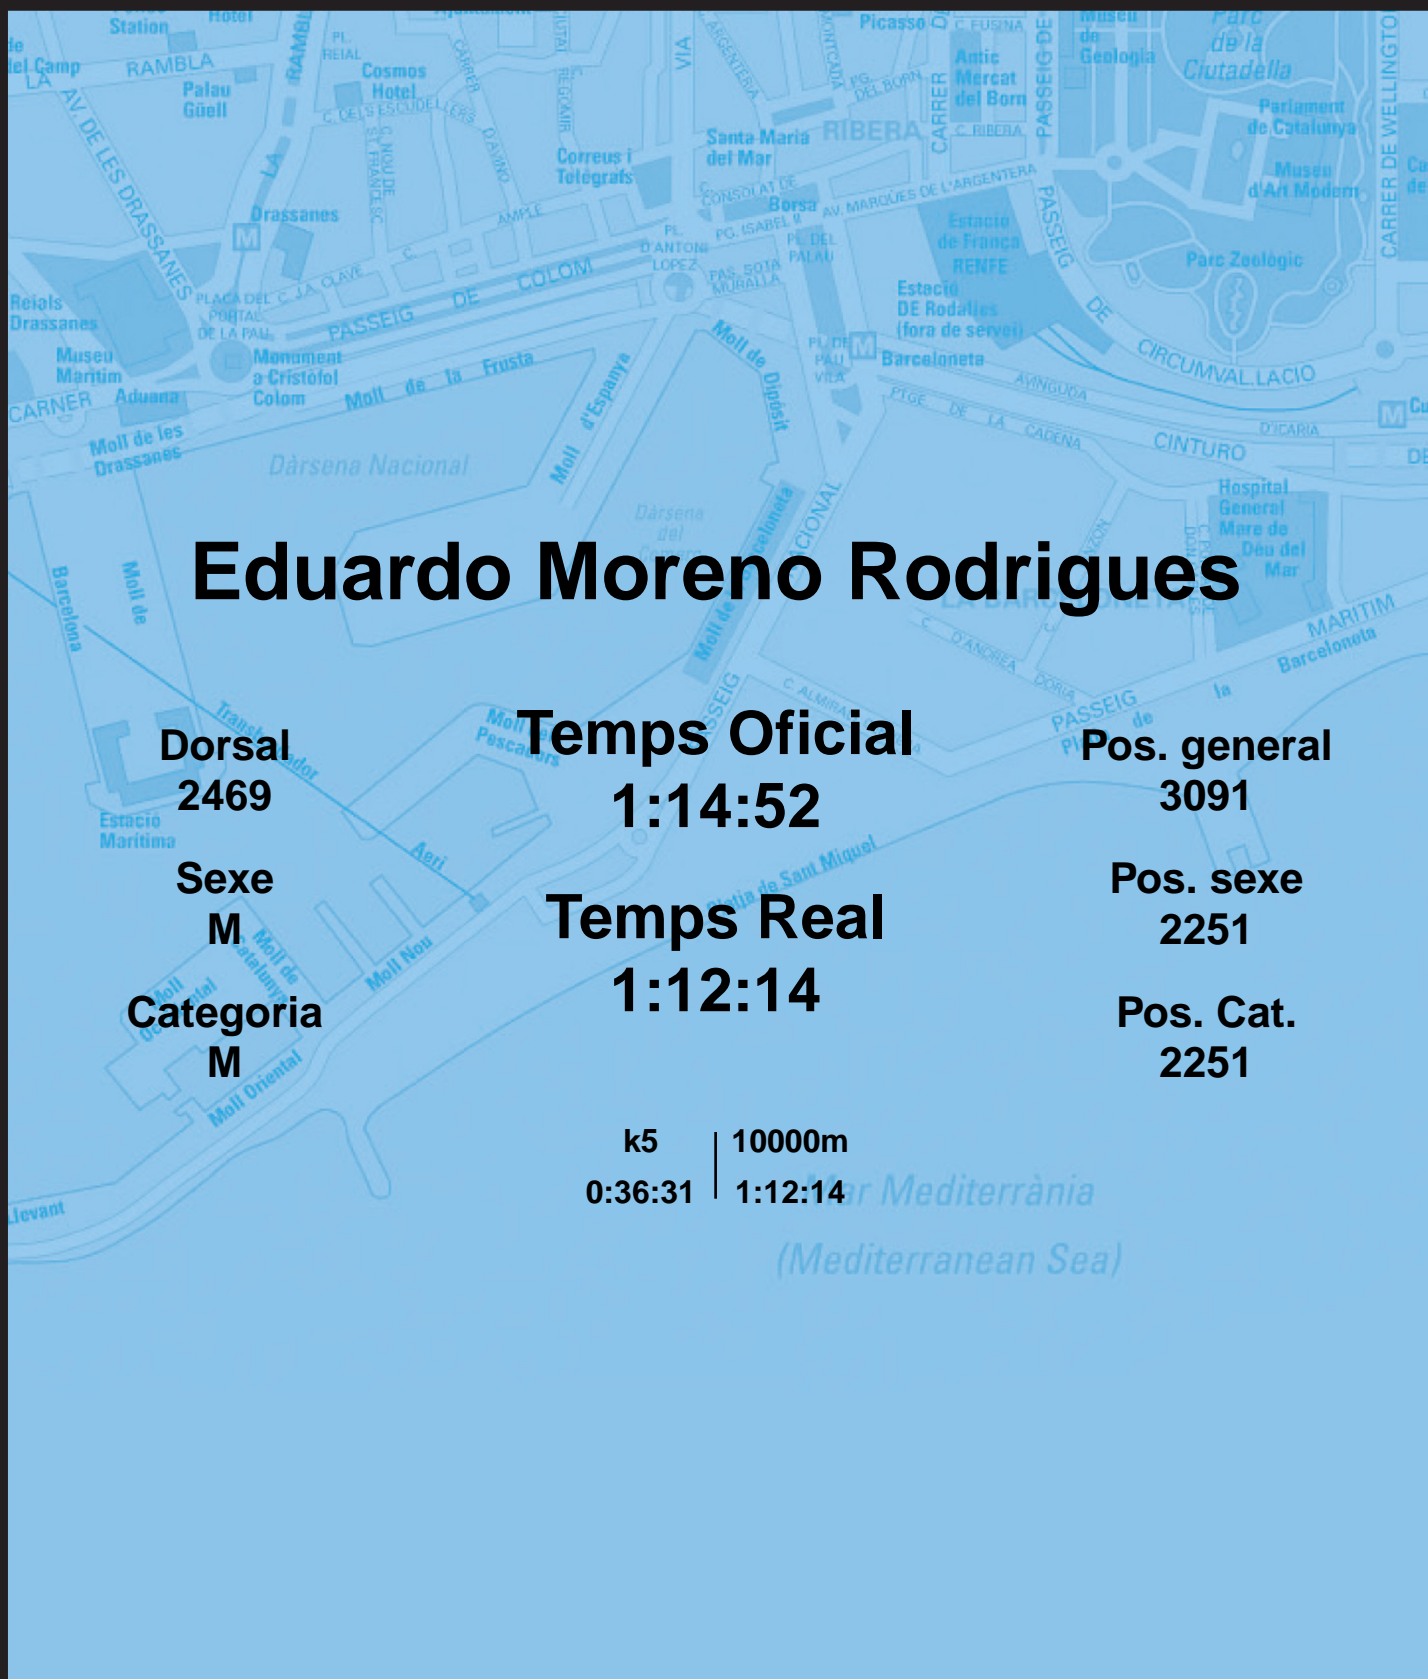

# CORREBARRI

Suma't a la festa

16/10/2016

Ajuntament de  
Barcelona

## Eduardo Moreno Rodrigues

Dorsal  
2469

Sexe  
M

Categoria  
M

Temps Oficial  
1:14:52

Temps Real  
1:12:14

Pos. general  
3091

Pos. sexe  
2251

Pos. Cat.  
2251

k5 | 10000m  
0:36:31 | 1:12:14

Mar Mediterrània  
(Mediterranean Sea)