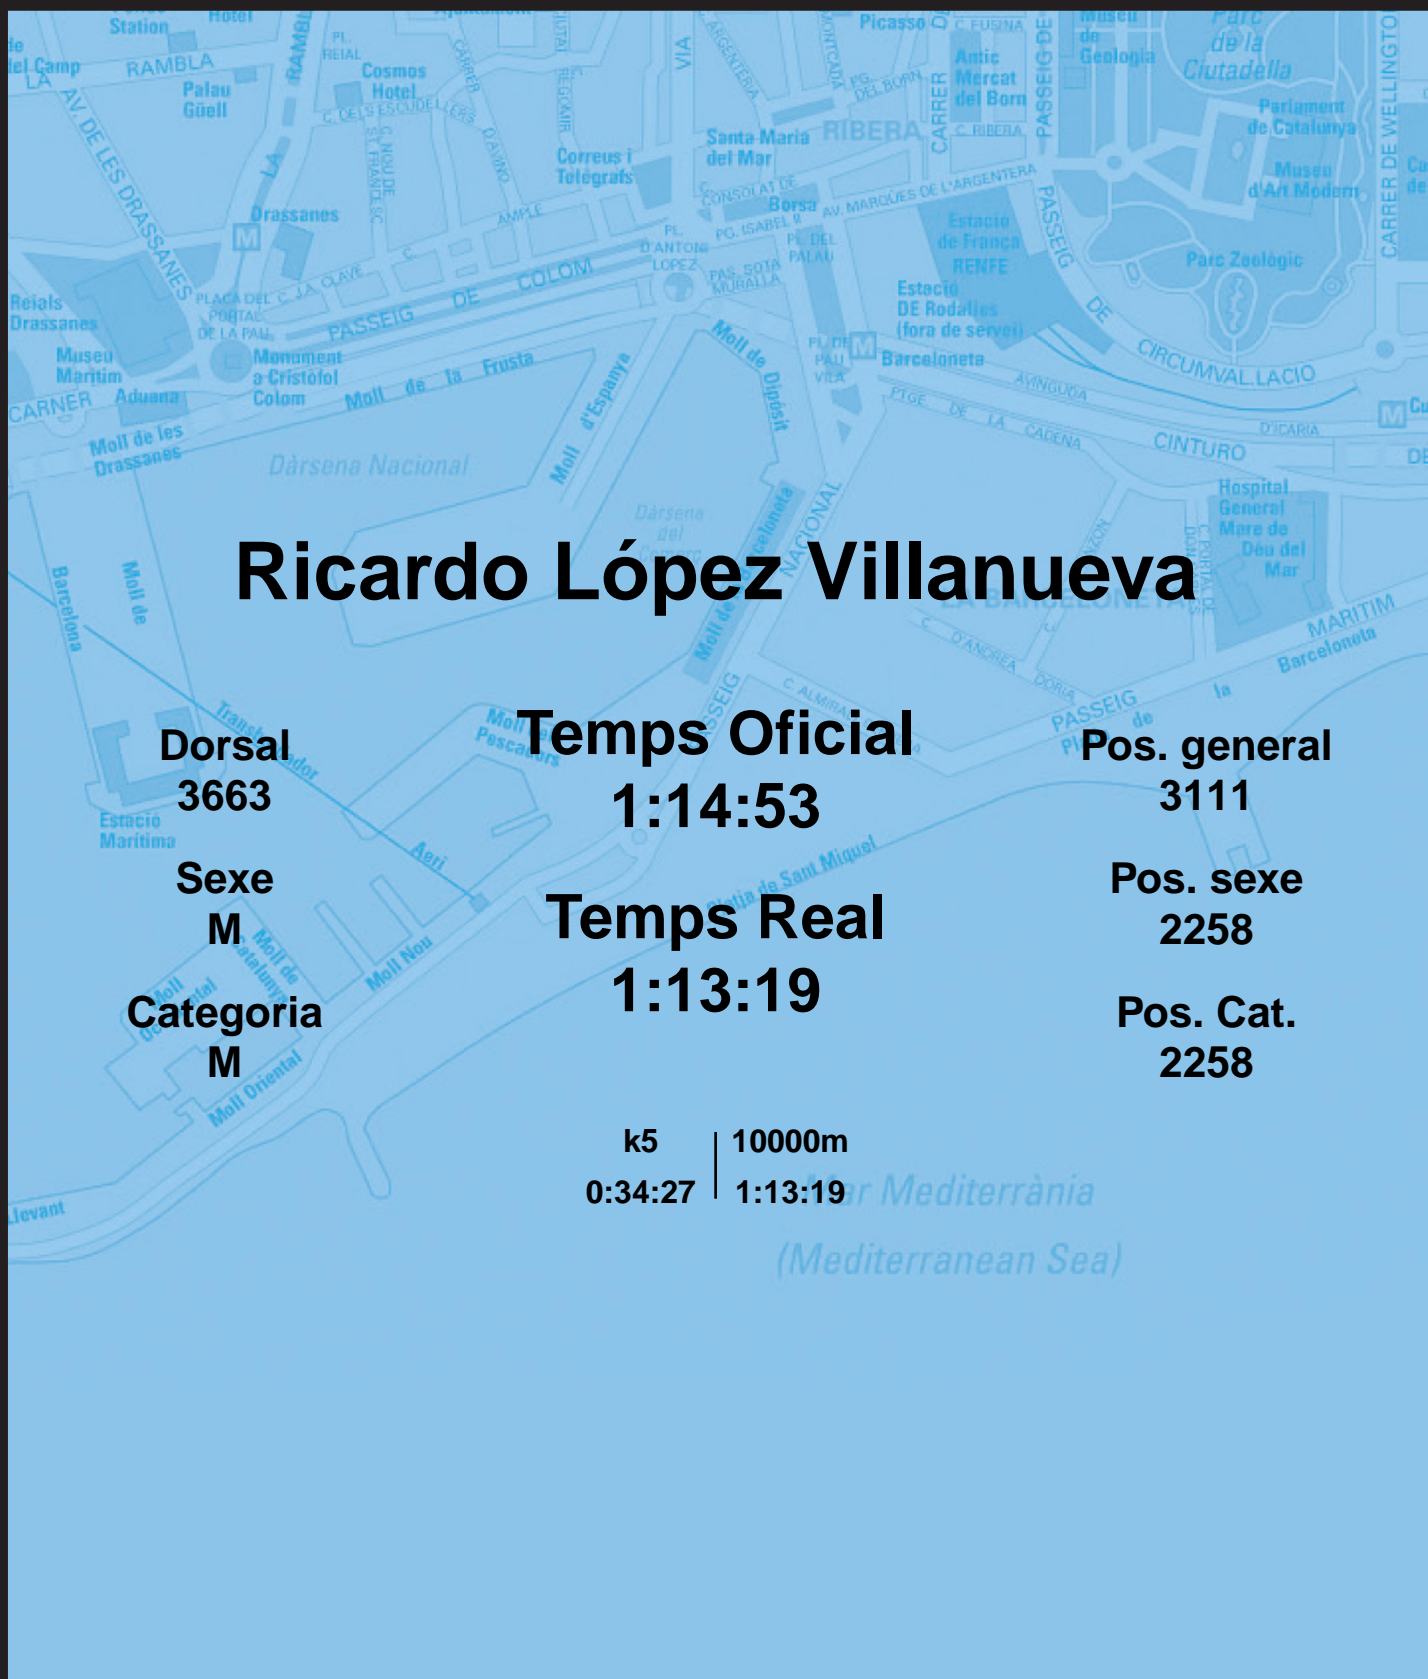

# CORREBARRI

Suma't a la festa

16/10/2016

Ajuntament de Barcelona

## Ricardo López Villanueva

Dorsal  
3663

Sexe  
M

Categoria  
M

**Temps Oficial**  
1:14:53

**Temps Real**  
1:13:19

Pos. general  
3111

Pos. sexe  
2258

Pos. Cat.  
2258

k5 | 10000m  
0:34:27 | 1:13:19

Mar Mediterrània  
(Mediterranean Sea)