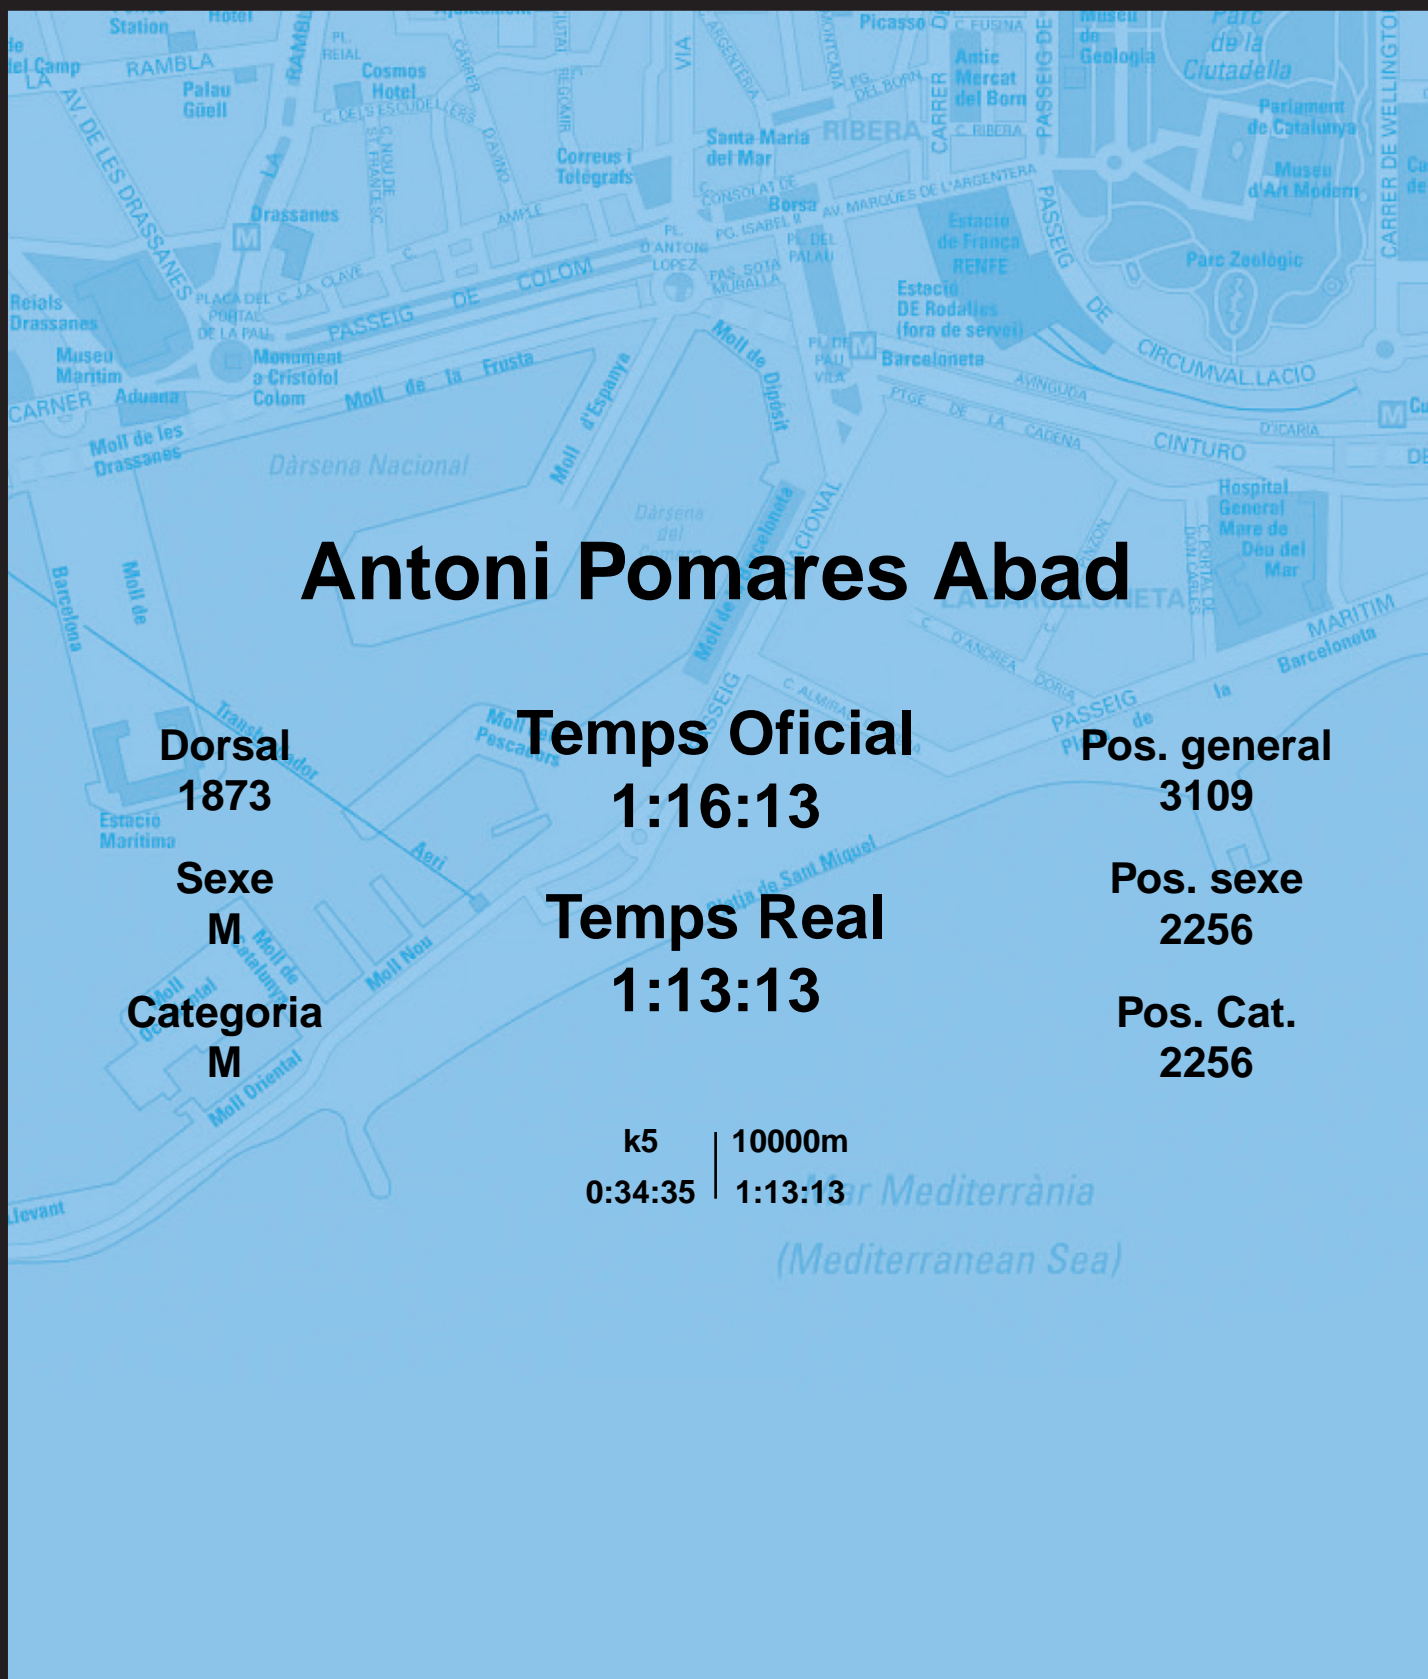

# CORREBARRI

Suma't a la festa

16/10/2016

Ajuntament de  
Barcelona

## Antoni Pomares Abad

Dorsal  
1873

Sexe  
M

Categoria  
M

Temps Oficial  
1:16:13

Temps Real  
1:13:13

Pos. general  
3109

Pos. sexe  
2256

Pos. Cat.  
2256

k5 | 10000m  
0:34:35 | 1:13:13

Mar Mediterrània  
(Mediterranean Sea)