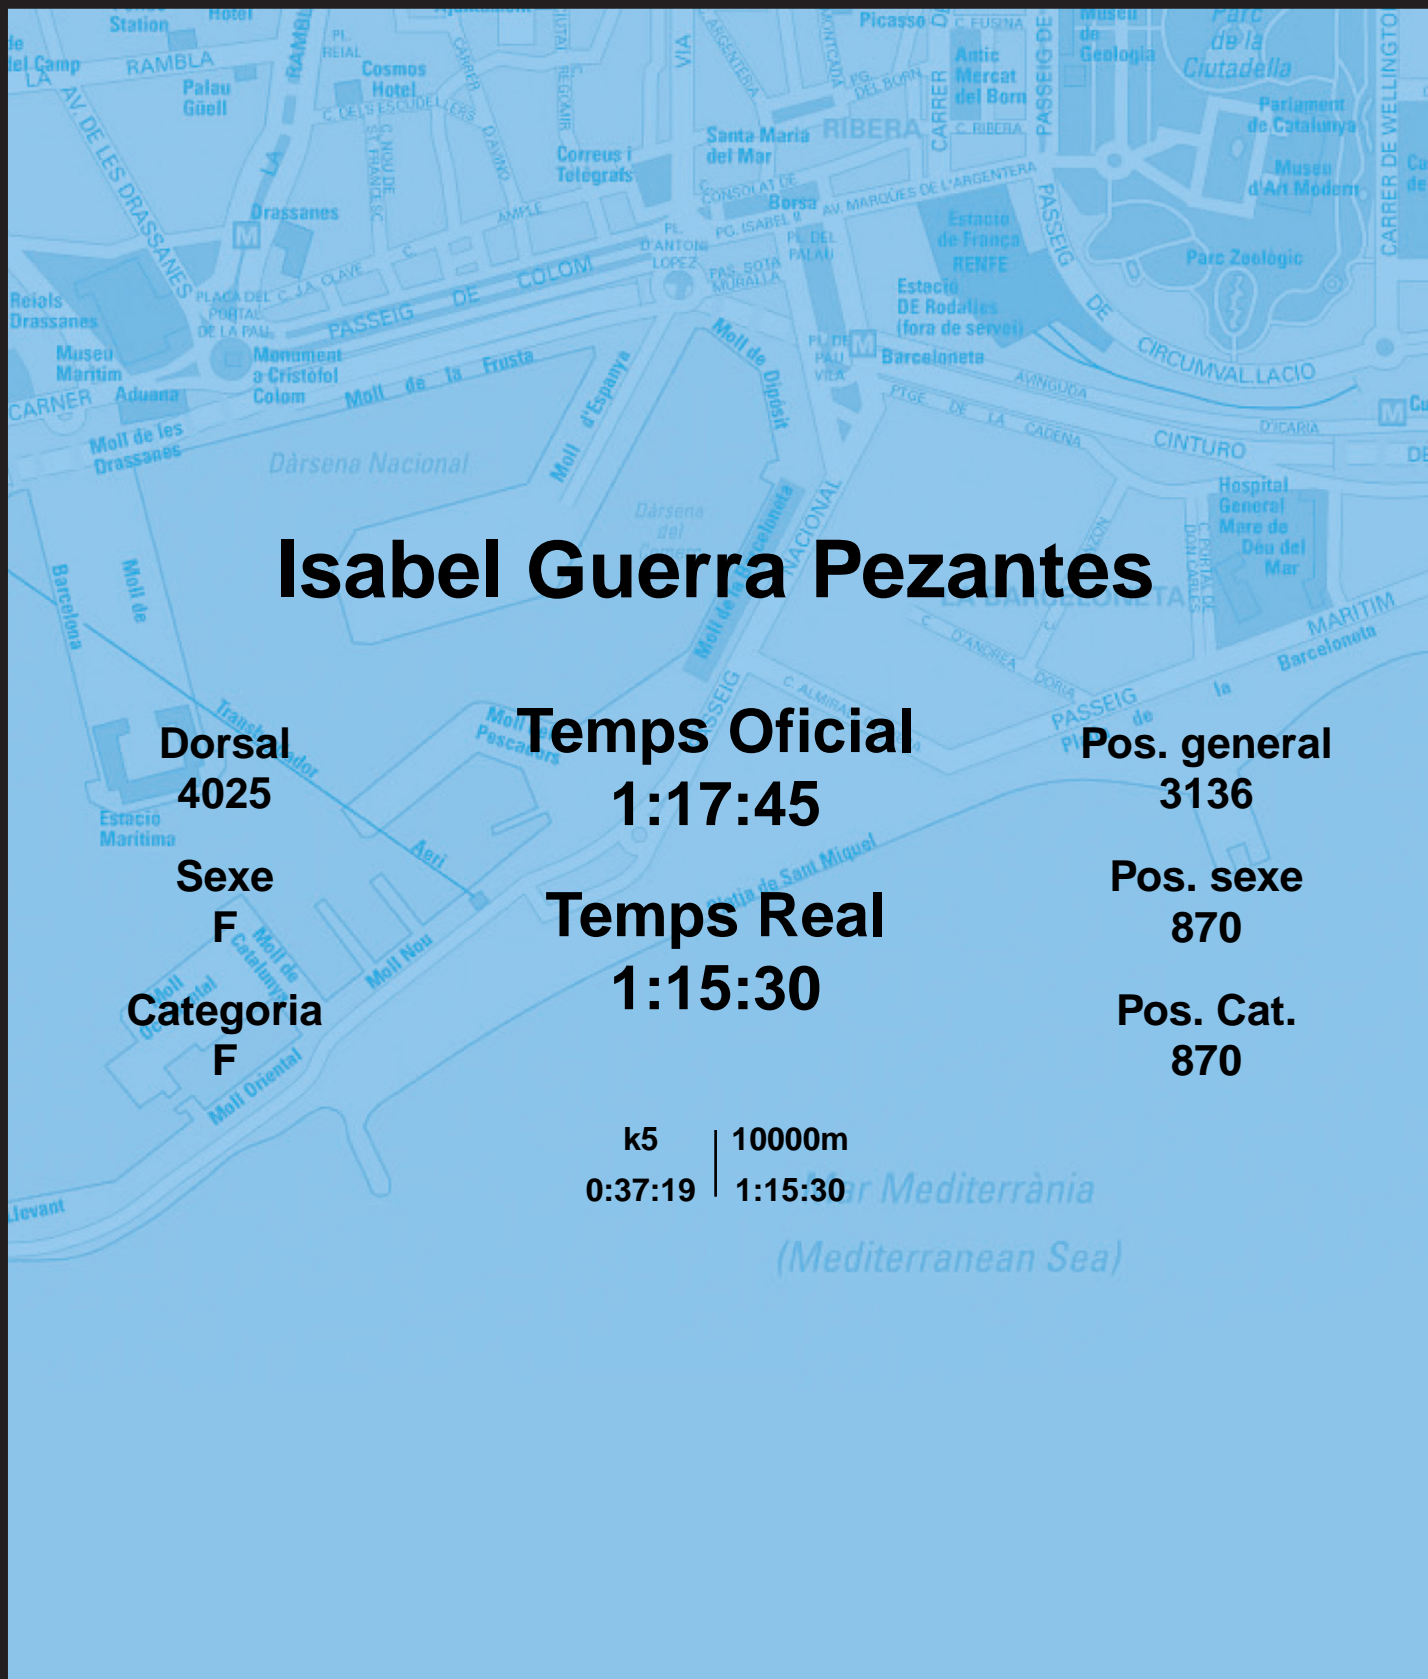

CORREBARRI

Suma't a la festa

16/10/2016

Ajuntament de Barcelona

Isabel Guerra Pezantes

Dorsal
4025

Sexe
F

Categoria
F

Temps Oficial
1:17:45

Temps Real
1:15:30

Pos. general
3136

Pos. sexe
870

Pos. Cat.
870

k5 | 10000m
0:37:19 | 1:15:30

Mar Mediterrània
(Mediterranean Sea)