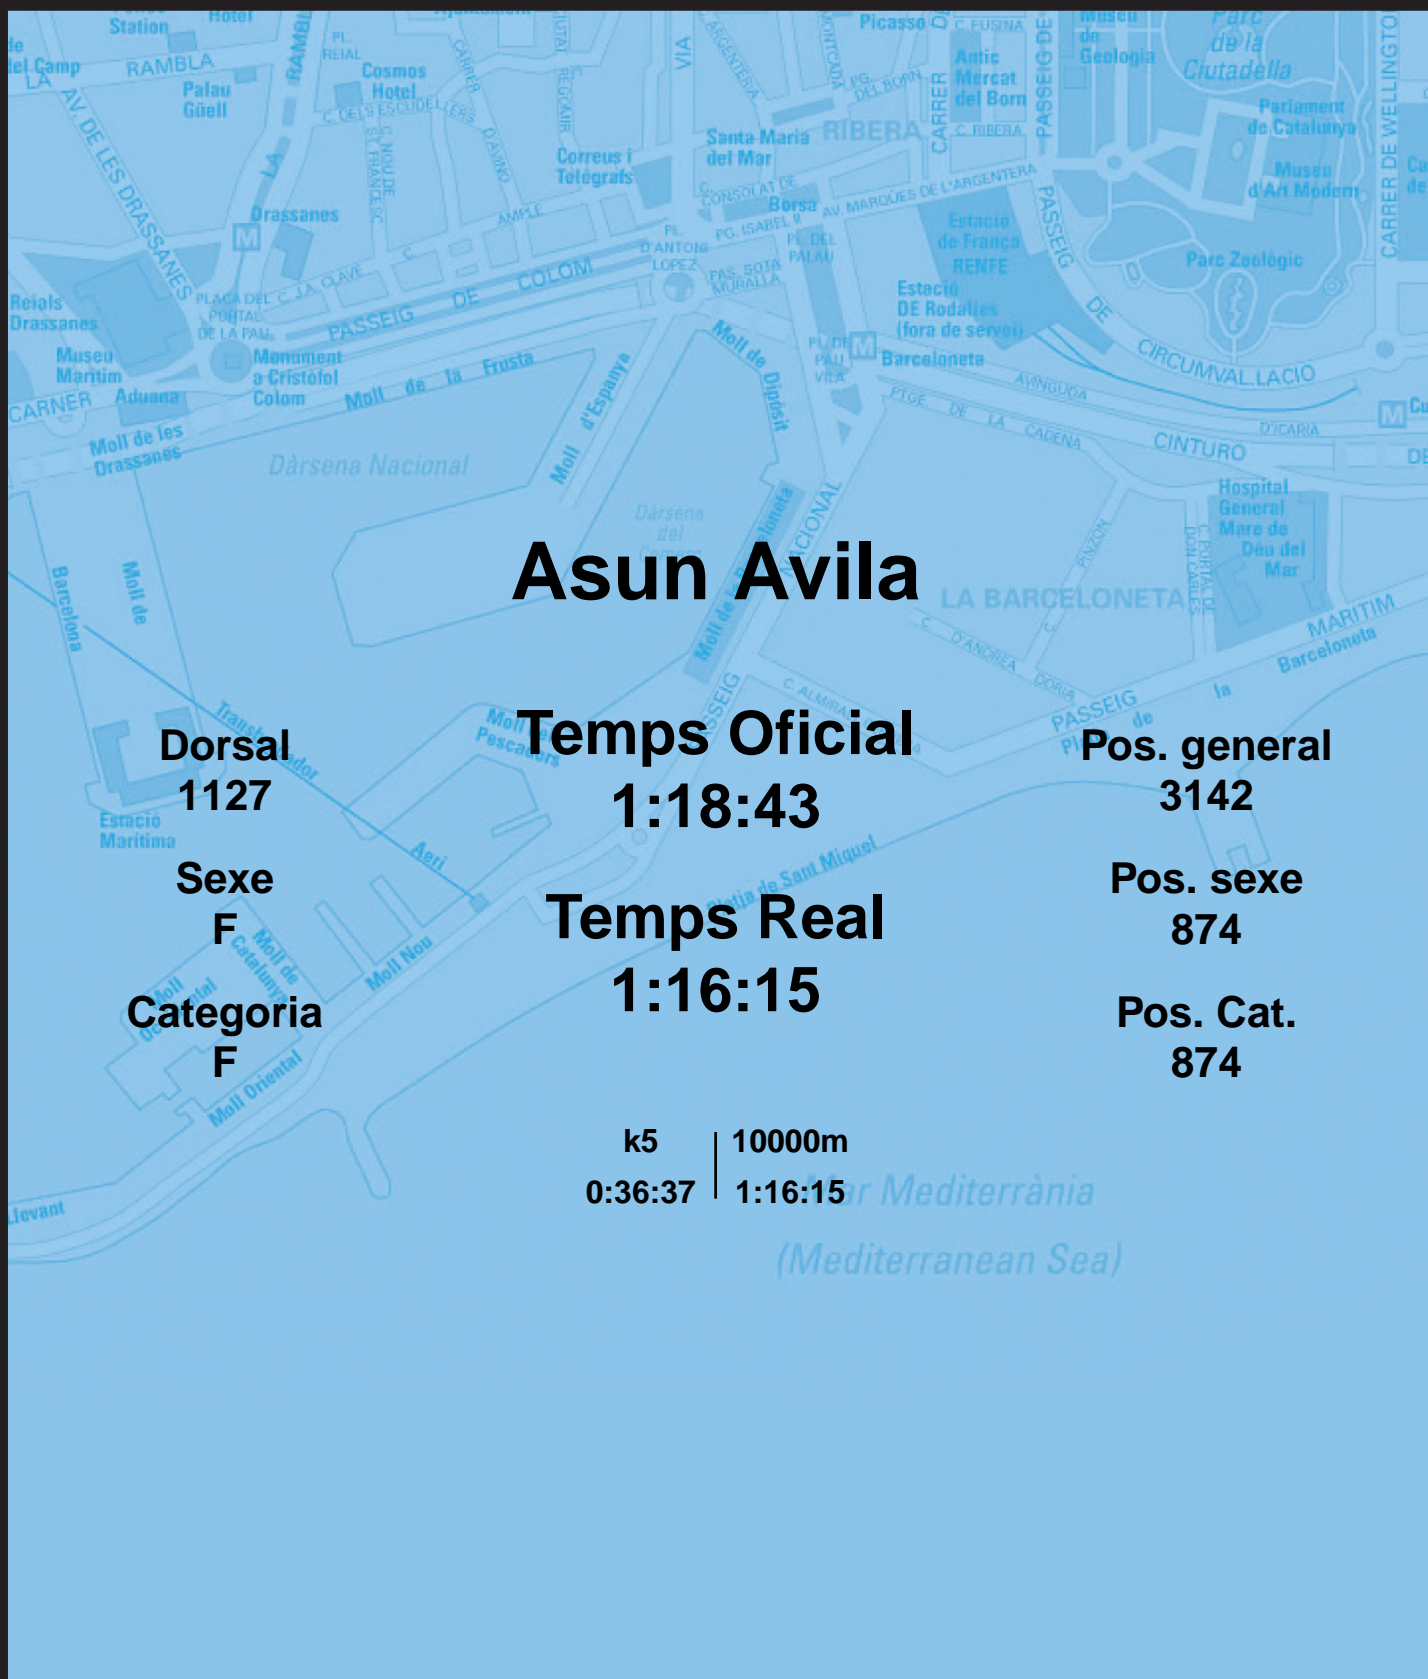

CORREBARRI

Suma't a la festa

16/10/2016

Ajuntament de Barcelona

Asun Avila

Dorsal
1127

Sexe
F

Categoria
F

Temps Oficial
1:18:43

Temps Real
1:16:15

Pos. general
3142

Pos. sexe
874

Pos. Cat.
874

k5 | 10000m
0:36:37 | 1:16:15

Mar Mediterrània
(Mediterranean Sea)